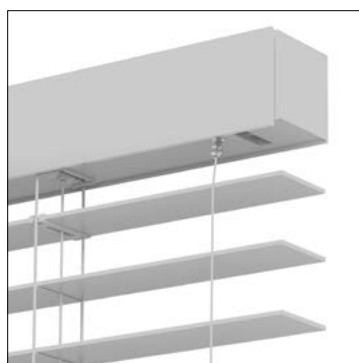

Jaloezie Small System 25 mm
Draaistang bediening

Jaloezie Solid System 50 mm
Koordbediening

Jaloezie Small System 25 mm
Motion Battery

Jaloezie Solid System 50 mm
Motion 230V

Jaloezie Solid System 50 mm
Motion Battery