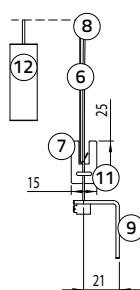

- ① L-steun
- ② Rolgordijnbuis
- ③ Geleidingschijf L
- ④ Motorkoord
- ⑤ USB-C oplaadopening met LED
- ⑥ Materiaal
- ⑦ Onderlat
- ⑧ Zijgeleiding
- ⑨ Montagesteun zijgeleiding groot
- ⑩ Montagesteun zijgeleiding klein
- ⑪ Oog voor zijgeleiding
- ⑫ Tassel met QR-Code
- ⑬ Batterijmotor
- ⑭ Radio-Antenne
- ⑮ Bluetooth-Antenne
- ⑯ Bevestigingsveer zijgeleiding