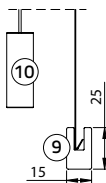

- ① Montageprofiel
- ② M-steun
- ③ Rolgordijnbuis
- ④ Geleidingschijf S
- ⑤ Steun montageprofiel
- ⑥ Motorkoord
- ⑦ USB-C oplaadopening met LED
- ⑧ Materiaal
- ⑨ Onderlat
- ⑩ Tassel met QR-Code
- ⑪ Batterijmotor
- ⑫ Radio-Antenne
- ⑬ Bluetooth-Antenne