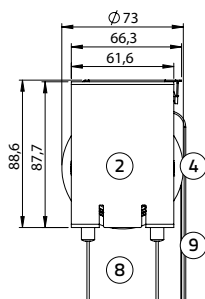

- ① Montageprofiel
- ② M-steun
- ③ Rolgordijnbuis
- ④ Geleidingschijf S
- ⑤ Steun voor montageprofiel
- ⑥ Mechaniek dubbelkoord (incl. Bovenstopper)
- ⑦ Stelrad Benedenstopper
- ⑧ Dubbelkoord
- ⑨ Materiaal
- ⑩ Onderlat
- ⑪ Zijgeleiding
- ⑫ Montagesteun zijgeleiding groot
- ⑬ Montagesteun zijgeleiding klein
- ⑭ Oog voor zijgeleiding
- ⑮ Tassels