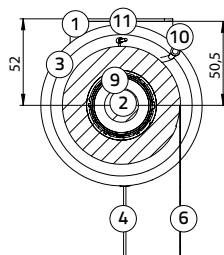

Design Rolgordijn M-Steun

Motion Battery, motorkoord

- ① M-steun
- ② Rolgordijnbuis
- ③ Geleidingschijf **M**
- ④ Motorkoord
- ⑤ USB-C oplaadopening met LED
- ⑥ Materiaal
- ⑦ Onderlat
- ⑧ Tassel met QR-Code
- ⑨ Batterijmotor
- ⑩ Radio-Antenne
- ⑪ Bluetooth-Antenne