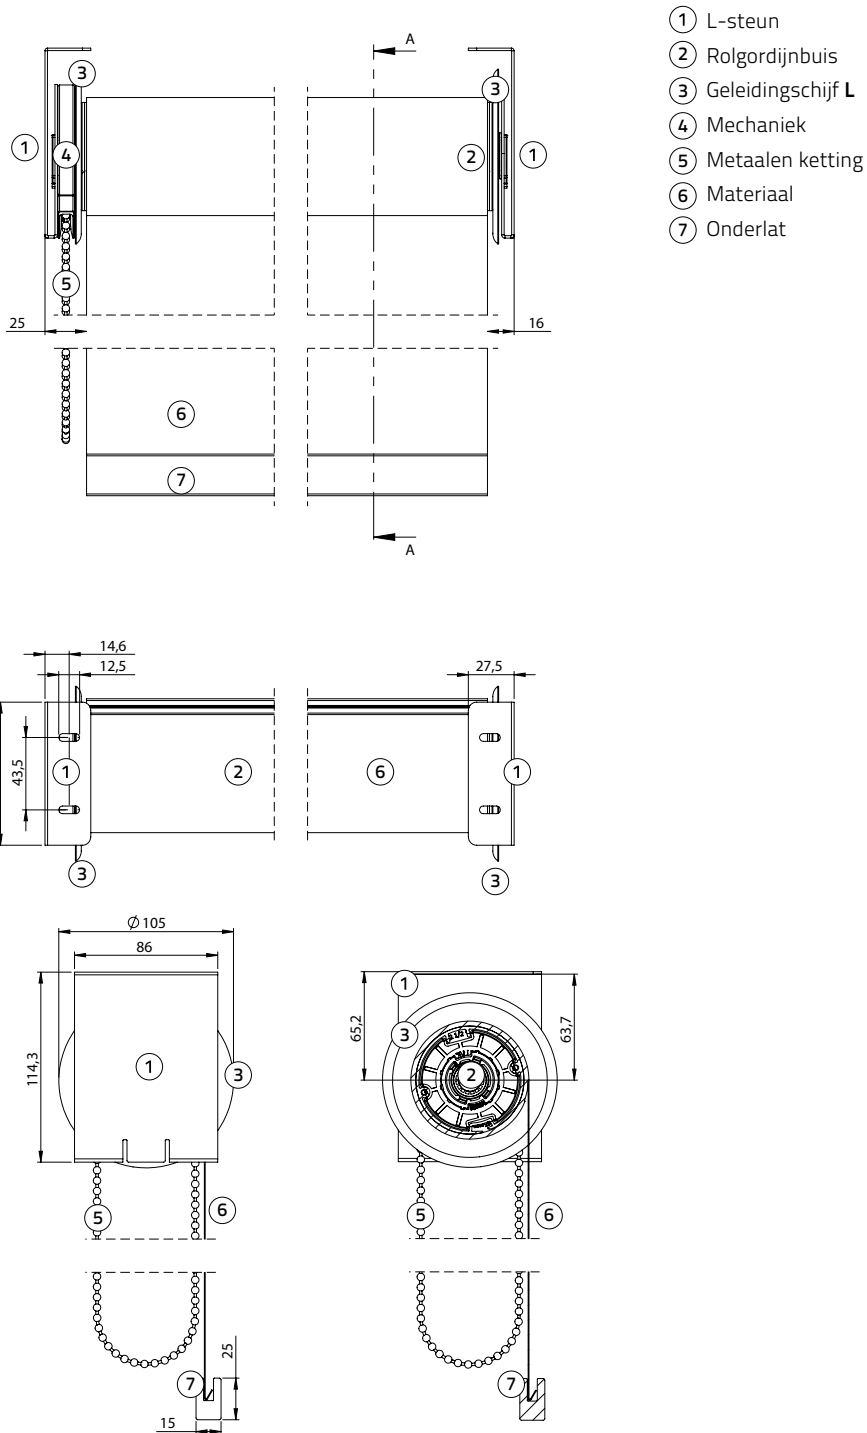

Design Rolgordijn L-Steun

eindloosketting