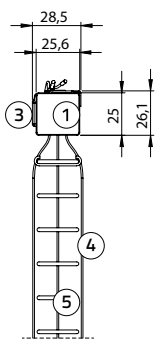

# Jaloezie Small System

25 mm, Motion Battery

- ① Bovenbak
- ② Steun
- ③ USB-C oplaadopening met LED
- ④ Ladderkoorden
- ⑤ Lamellen
- ⑥ Onderlat
- ⑦ Optrekkkoorden