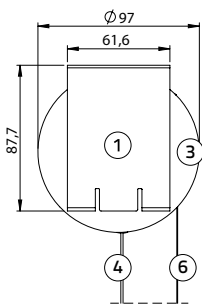

Design Rolgordijn M-Steun

Motion Battery, motorkoord

- ① M-steun
- ② Rolgordijnbuis
- ③ Geleidingschijf **M**
- ④ Motorkoord
- ⑤ USB-C oplaadopening met LED
- ⑥ Materiaal
- ⑦ Onderlat
- ⑧ Tassel met QR-Code
- ⑨ Batterijmotor
- ⑩ Radio-Antenne
- ⑪ Bluetooth-Antenne