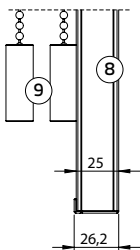

Design Rolgordijn M-Cassette

dubbelketting, geleiderails

- ① Cassette
- ② Afdekkap
- ③ Rolgordijnbuis
- ④ Steun voor cassette
- ⑤ Dubbelketting
- ⑥ Materiaal
- ⑦ Onderlat
- ⑧ Geleiderails
- ⑨ Tassel