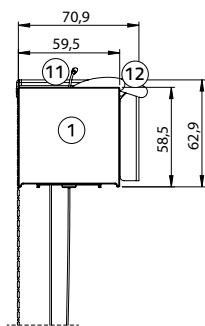

Vouwgordijn Solid System

Motion 230V, zijgeleiding

- ① Bovenbak
- ② Steun
- ③ Ring voor trekkoord
- ④ Materiaal
- ⑤ Onderlat
- ⑥ Zijgeleiding
- ⑦ Montagesteun zijgeleiding groot
- ⑧ Montagesteun zijgeleiding klein
- ⑨ Oog voor zijgeleiding
- ⑩ Child safety knop
- ⑪ Antenne met QR-Code
- ⑫ Stroomkabel