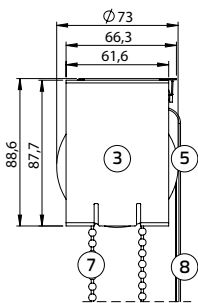

- ① Montageprofiel
- ② Steun voor montageprofiel
- ③ M-steun
- ④ Rolgordijnbuis
- ⑤ Geleidingschijf S
- ⑥ Mechaniek
- ⑦ Metaalen ketting
- ⑧ Materiaal
- ⑨ Onderlat
- ⑩ Zijgeleiding
- ⑪ Montagesteun zijgeleiding groot
- ⑫ Montagesteun zijgeleiding klein
- ⑬ Oog voor zijgeleiding