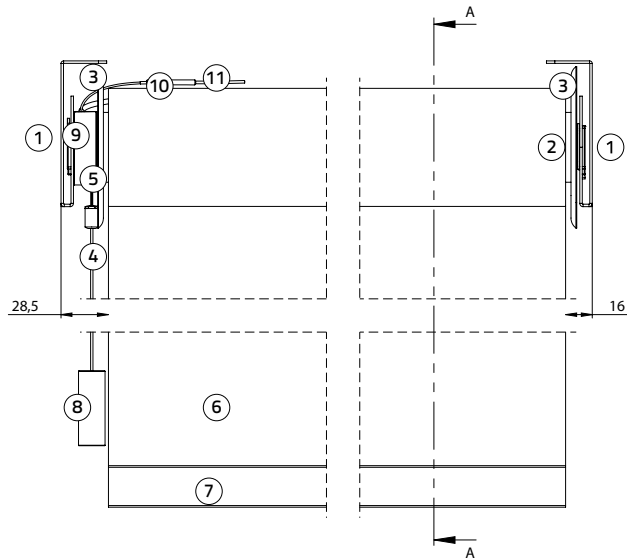

Design Rolgordijn M-Steun

Motion Battery, motorkoord

- ① M-steun
- ② Rolgordijnbuis
- ③ Geleidingschijf **M**
- ④ Motorkoord
- ⑤ USB-C oplaadopening met LED
- ⑥ Materiaal
- ⑦ Onderlat
- ⑧ Tassel met QR-Code
- ⑨ Batterijmotor
- ⑩ Radio-Antenne
- ⑪ Bluetooth-Antenne