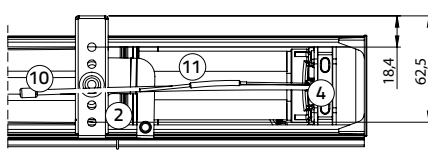

Roll Up Solid System

Motion Battery, motorkoord achterkant

- ① Bovenbak
- ② Steun
- ③ Optrekkoord
- ④ Batterijmotor
- ⑤ Tassel met QR-Code
- ⑥ Motorkoord aan de achterkant
- ⑦ Materiaal
- ⑧ Onderlat
- ⑨ Koorddoog klein
- ⑩ Radio-Antenne
- ⑪ Bluetooth-Antenne
- ⑫ Child safety knop