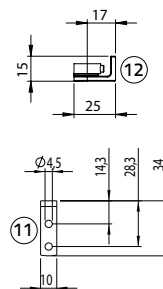

- ① Montageprofiel
- ② M-steun
- ③ Rolgordijnbuis
- ④ Geleidingschijf S
- ⑤ Steun montageprofiel
- ⑥ Motorkoord
- ⑦ USB-C oplaadopening met LED
- ⑧ Materiaal
- ⑨ Onderlat
- ⑩ Zijgeleiding
- ⑪ Montagesteun zijgeleiding groot
- ⑫ Montagesteun zijgeleiding klein
- ⑬ Oog voor zijgeleiding
- ⑭ Tassel met QR-Code
- ⑮ Batterijmotor
- ⑯ Radio-Antenne
- ⑰ Bluetooth-Antenne