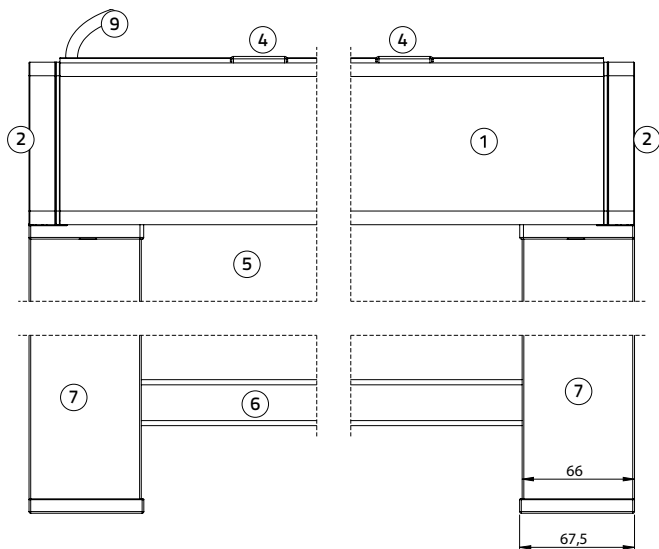

Design Roller M-Cassette

Motion 230V, geleiderails

- ① Cassette
  - ② Afdekkap
  - ③ Rolgordijnbuis
  - ④ Steun voor cassette
  - ⑤ Materiaal
  - ⑥ Onderlat
  - ⑦ Geleiderails
  - ⑧ 230 V Motor
  - ⑨ Stroomkabel
2. (Radio-antenne in de cassette)