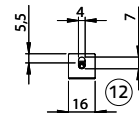

- ① Montageprofiel
- ② M-steun
- ③ Rolgordijnbuis
- ④ Geleidingschijf S
- ⑤ Steun voor montageprofiel
- ⑥ Motorketting
- ⑦ USB-C oplaadopening met LED
- ⑧ Materiaal
- ⑨ Onderlat
- ⑩ Zijgeleiding
- ⑪ Montagesteun zijgeleiding groot
- ⑫ Montagesteun zijgeleiding klein
- ⑬ Oog voor zijgeleiding
- ⑭ Tassel met QR-Code
- ⑮ Batterijmotor
- ⑯ Radio-Antenne
- ⑰ Bluetooth-Antenne