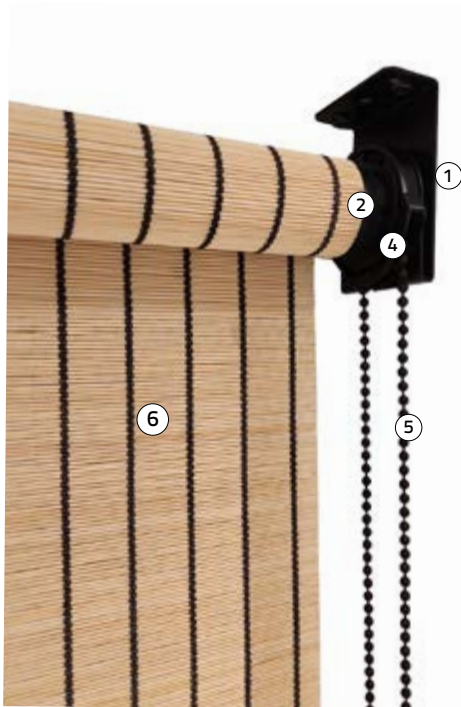

Design Roller M/L-Steun

eindloosketting