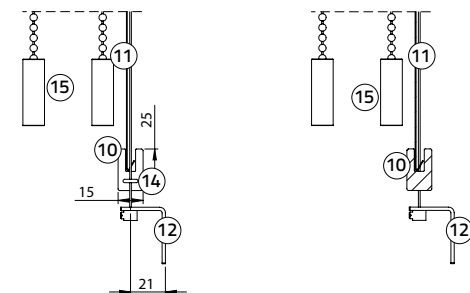

- ① Montageprofiel
- ② M-steun
- ③ Rolgordijnbuis
- ④ Geleidingschijf **S**
- ⑤ Steun voor montageprofiel
- ⑥ Mechaniek dubbelketting (incl. Bovenstopper)
- ⑦ Stelrad Benedenstopper
- ⑧ Dubbelketting
- ⑨ Materiaal
- ⑩ Onderlat
- ⑪ Zijgeleiding
- ⑫ Montagesteun zijgeleiding groot
- ⑬ Montagesteun zijgeleiding klein
- ⑭ Oog voor zijgeleiding
- ⑮ Tassels