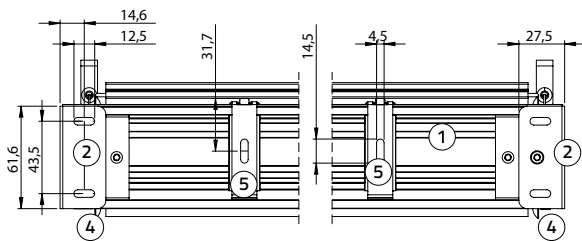

- ① Montageprofiel
- ② M-steun
- ③ Rolgordijnbuis
- ④ Geleidingschijf **S**
- ⑤ Steun voor montageprofiel
- ⑥ Mechaniek dubbelketting (incl. Bovenstopper)
- ⑦ Stelrad Benedenstopper
- ⑧ Dubbelketting
- ⑨ Materiaal
- ⑩ Onderlat
- ⑪ Zijgeleiding
- ⑫ Montagesteun zijgeleiding groot
- ⑬ Montagesteun zijgeleiding klein
- ⑭ Oog voor zijgeleiding
- ⑮ Tassels