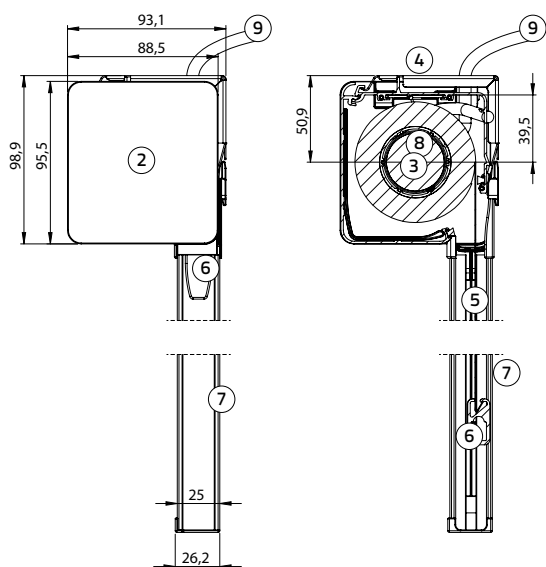

Design Roller M-Cassette

Motion 230V, geleiderails

- ① Cassette
  - ② Afdekkap
  - ③ Rolgordijnbuis
  - ④ Steun voor cassette
  - ⑤ Materiaal
  - ⑥ Onderlat
  - ⑦ Geleiderails
  - ⑧ 230 V Motor
  - ⑨ Stroomkabel
2. (Radio-antenne in de cassette)