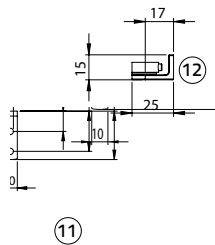

- ① Montageprofiel
- ② Steun voor montageprofiel
- ③ M-steun
- ④ Rolgordijnbuis
- ⑤ Geleidingschijf S
- ⑥ Mechaniek
- ⑦ Metaalen ketting
- ⑧ Materiaal
- ⑨ Onderlat
- ⑩ Zijgeleiding
- ⑪ Montagesteun zijgeleiding groot
- ⑫ Montagesteun zijgeleiding klein
- ⑬ Oog voor zijgeleiding