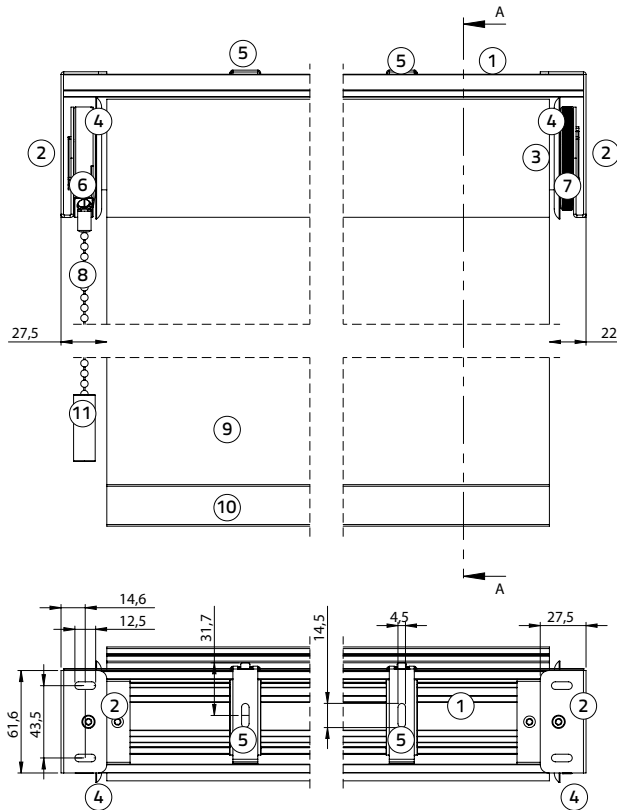

Design Rolgordijn M-Steun

dubbelketting, montageprofiel

- ① Montageprofiel
- ② M-steun
- ③ Rolgordijnbuis
- ④ Geleidingschijf S
- ⑤ Steun voor montageprofiel
- ⑥ Mechaniek dubbelketting (incl. bovenstopper)
- ⑦ Stelrad benedenstopper
- ⑧ Dubbelketting
- ⑨ Materiaal
- ⑩ Onderlat
- ⑪ Tassels