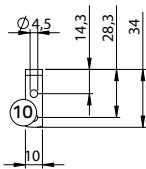

Jaloezie Small System

25 mm, Motion Battery, zijgeleiding

- ① Bovenbak
- ② Steun
- ③ USB-C oplaadopening met LED
- ④ Ladderkoorden
- ⑤ Lamellen
- ⑥ Onderlat
- ⑦ Optrekkkoorden
- ⑧ Zijgeleiding
- ⑨ Bevestigingsschroef zijgeleiding
- ⑩ Montagesteun zijgeleiding groot
- ⑪ Montagesteun zijgeleiding klein
- ⑫ Oog voor zijgeleiding