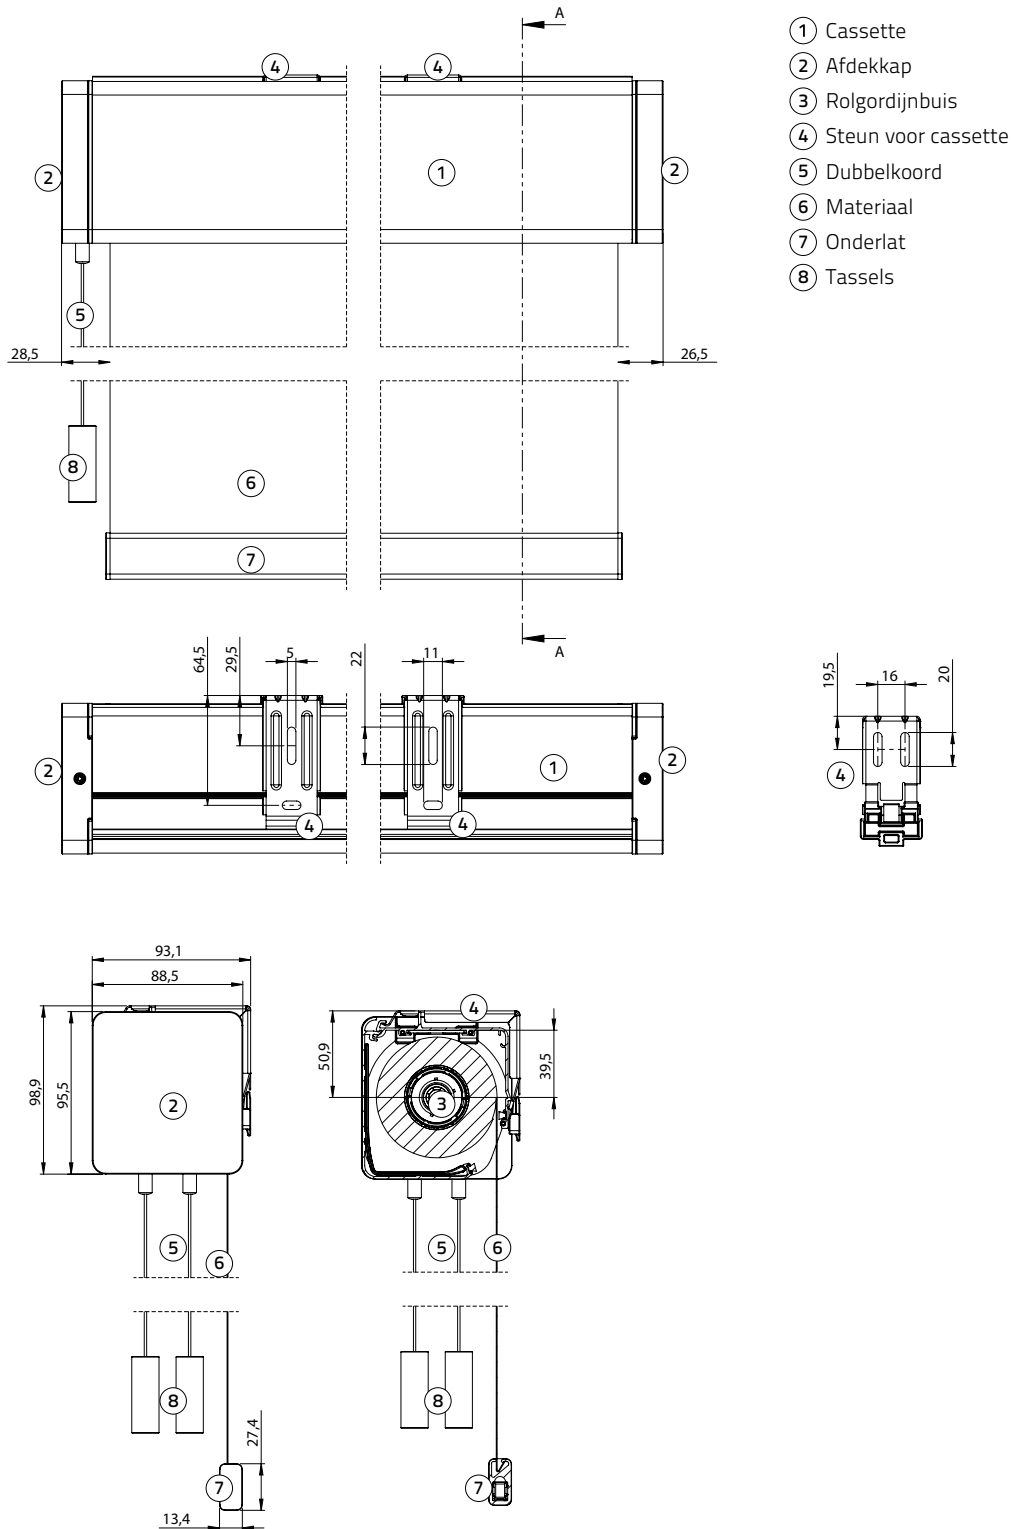

Design Rolgordijn M-Cassette

dubbelkoord

- ① Cassette
- ② Afdekkap
- ③ Rolgordijnbuis
- ④ Steun voor cassette
- ⑤ Dubbelkoord
- ⑥ Materiaal
- ⑦ Onderlat
- ⑧ Tassels