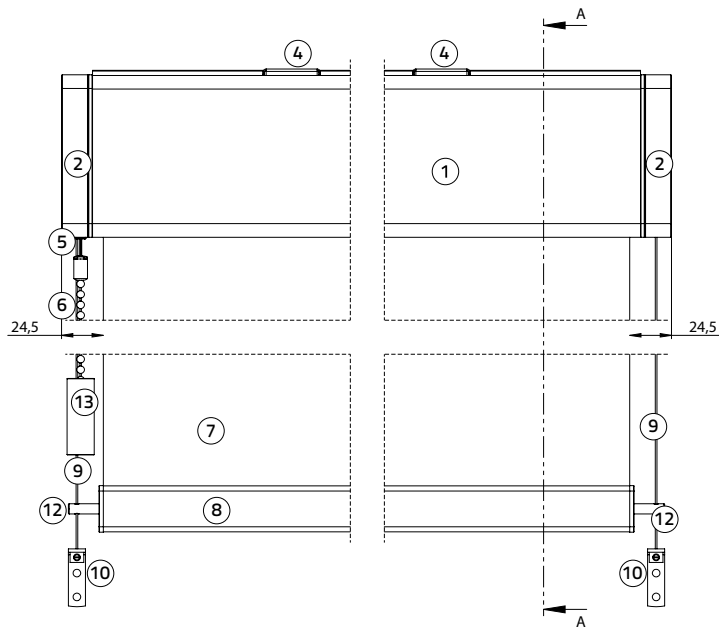

Design Rolgordijn M-Cassette

Motion Battery, motorkoord/motorketting, zijgeleiding

- ① Cassette
- ② Afdekkap
- ③ Rolgordijnbuis
- ④ Steun voor cassette
- ⑤ USB-C oplaadopening met LED
- ⑥ Motorketting/motorkoord
- ⑦ Materiaal
- ⑧ Onderlat
- ⑨ Zijgeleiding
- ⑩ Montagesteun zijgeleiding groot
- ⑪ Montagesteun zijgeleiding klein
- ⑫ Oog voor zijgeleiding
- ⑬ Tassel met QR-Code
- ⑭ Batterijmotor
- ⑮ Radio-Antenne, Bluetooth-Antenne