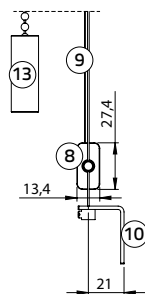

Design Rolgordijn M-Cassette

Motion Battery, motorkoord/motorketting, zijgeleiding

- ① Cassette
- ② Afdekkap
- ③ Rolgordijnbuis
- ④ Steun voor cassette
- ⑤ USB-C oplaadopening met LED
- ⑥ Motorketting/motorkoord
- ⑦ Materiaal
- ⑧ Onderlat
- ⑨ Zijgeleiding
- ⑩ Montagesteun zijgeleiding groot
- ⑪ Montagesteun zijgeleiding klein
- ⑫ Oog voor zijgeleiding
- ⑬ Tassel met QR-Code
- ⑭ Batterijmotor
- ⑮ Radio-Antenne, Bluetooth-Antenne