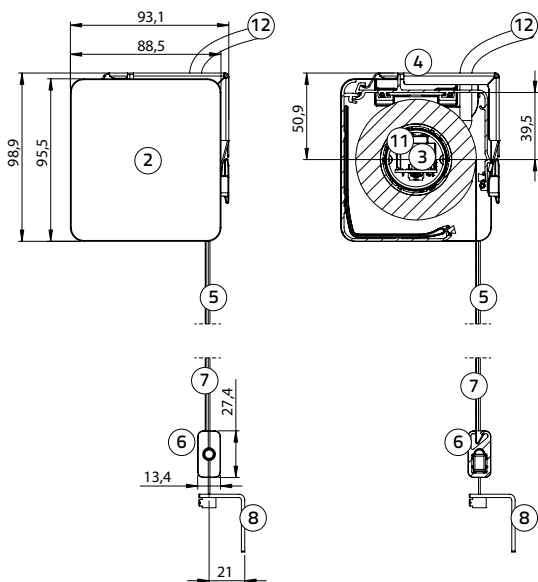

Design Roller M-Cassette

Motion 230V, zijgeleiding

- ① Cassette
- ② Afdekkap
- ③ Rolgordijnbuis
- ④ Steun voor cassette
- ⑤ Materiaal
- ⑥ Onderlat
- ⑦ Zijgeleiding
- ⑧ Montagesteun zijgeleiding groot
- ⑨ Montagesteun zijgeleiding klein
- ⑩ Oog voor zijgeleiding
- ⑪ 230 V Motor
- ⑫ Stroomkabel
  (Radio-antenne in de cassette)