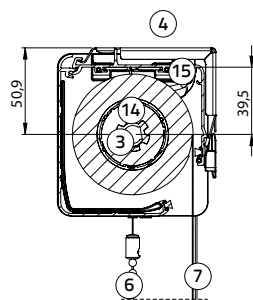

Design Rolgordijn M-Cassette

Motion Battery, motorkoord/motorketting, zijgeleiding

- ① Cassette
- ② Afdekkap
- ③ Rolgordijnbuis
- ④ Steun voor cassette
- ⑤ USB-C oplaadopening met LED
- ⑥ Motorketting/motorkoord
- ⑦ Materiaal
- ⑧ Onderlat
- ⑨ Zijgeleiding
- ⑩ Montagesteun zijgeleiding groot
- ⑪ Montagesteun zijgeleiding klein
- ⑫ Oog voor zijgeleiding
- ⑬ Tassel met QR-Code
- ⑭ Batterijmotor
- ⑮ Radio-Antenne, Bluetooth-Antenne