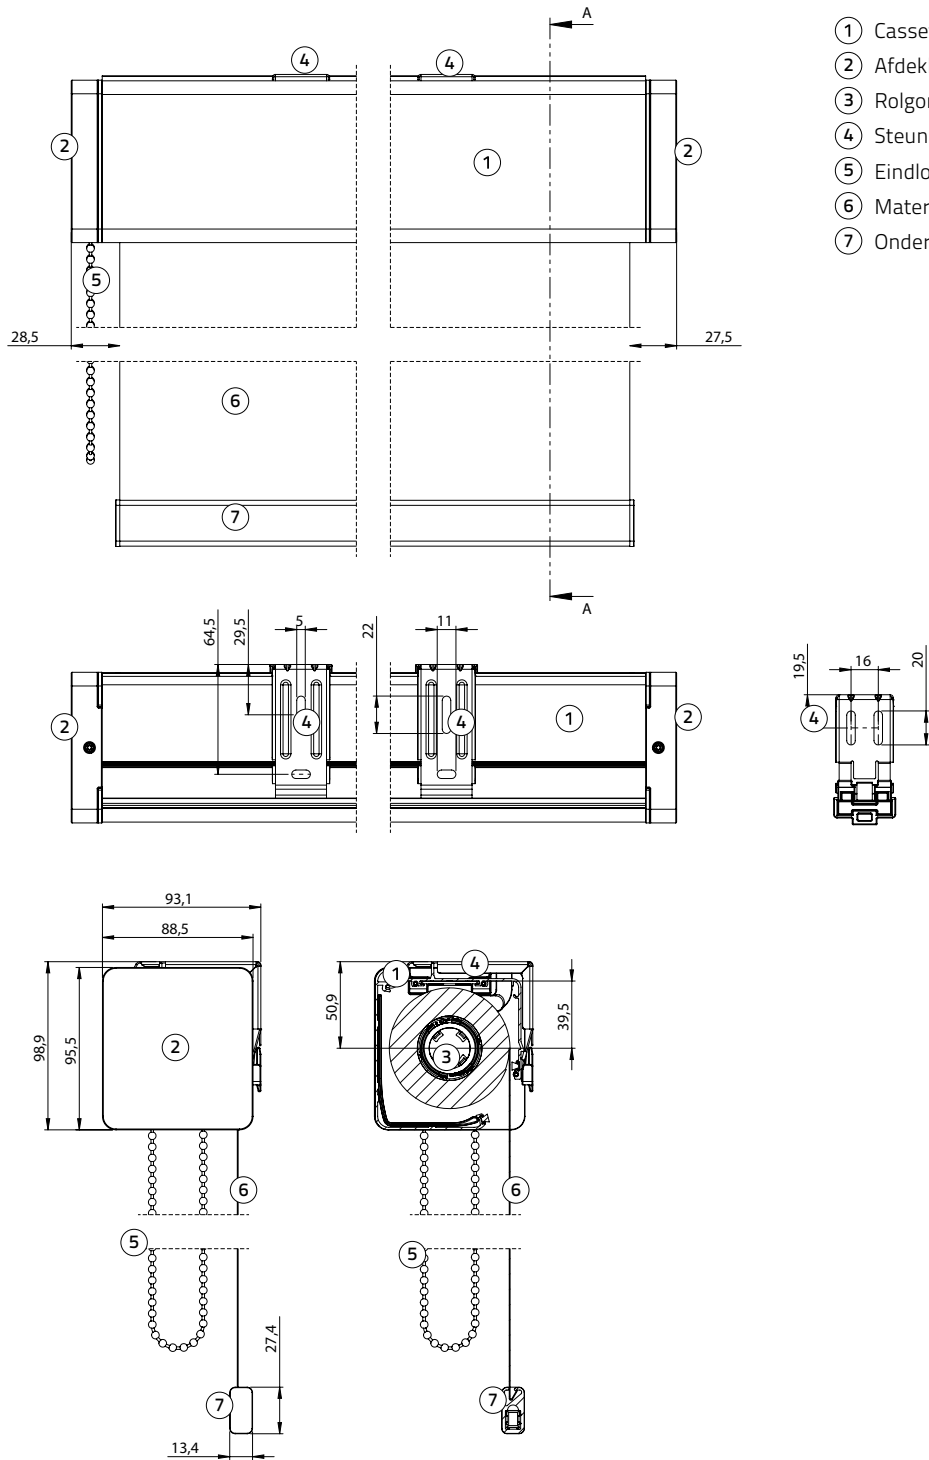

Design Rolgordijn M-Cassette

eindloosketting

- ① Cassette
- ② Afdekkap
- ③ Rolgordijnbuis
- ④ Steun voor cassette
- ⑤ Eindloosketting
- ⑥ Materiaal
- ⑦ Onderlat