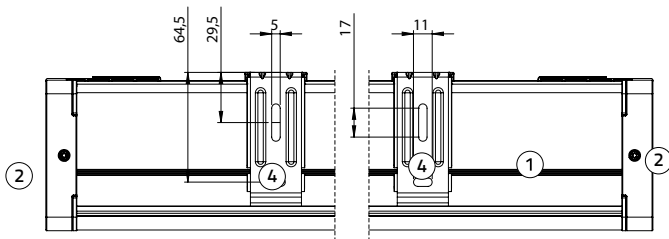

Design Rolgordijn M-Cassette

dubbelkoord, geleiderails

- ① Cassette
- ② Afdekkap
- ③ Rolgordijnbuis
- ④ Steun voor cassette
- ⑤ Dubbelkoord
- ⑥ Materiaal
- ⑦ Onderlat
- ⑧ Geleiderails
- ⑨ Tassels