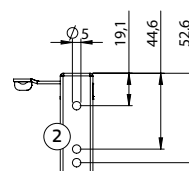

Roll Up Solid System

Motion Battery, motorkoord achterkant

- ① Bovenbak
- ② Steun
- ③ Optrekkoord
- ④ Batterijmotor
- ⑤ Tassel met QR-Code
- ⑥ Motorkoord aan de achterkant
- ⑦ Materiaal
- ⑧ Onderlat
- ⑨ Koorddoog klein
- ⑩ Radio-Antenne
- ⑪ Bluetooth-Antenne
- ⑫ Child safety knop