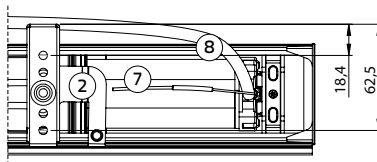

Vouwgordijn Solid System

Motion 230V

- ① Bovenbak
- ② Steun
- ③ Ring voor trekkoord
- ④ Materiaal
- ⑤ Onderlat
- ⑥ Child safety knop
- ⑦ Antenne met QR-Code
- ⑧ Stroomkabel