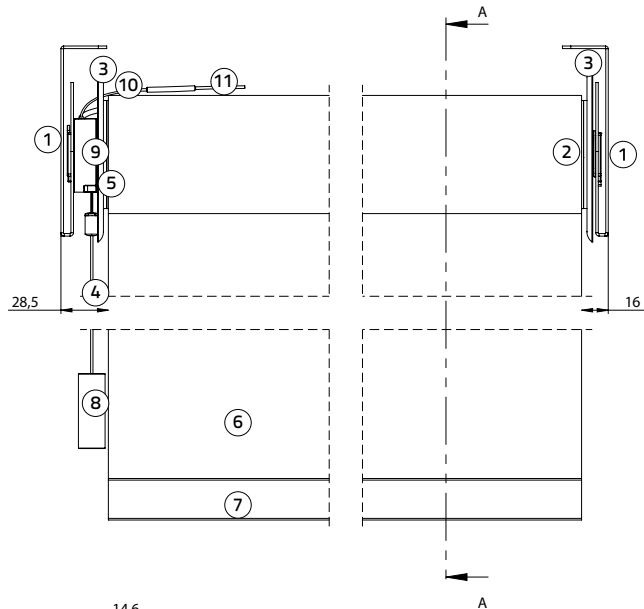

Design Rolgordijn L-Steun

Motion Battery, motorkoord

- ① L-steun
- ② Rolgordijnbuis
- ③ Geleidingschijf L
- ④ Motorkoord
- ⑤ USB-C oplaadopening met LED
- ⑥ Materiaal
- ⑦ Onderlat
- ⑧ Tassel met QR-Code
- ⑨ Batterijmotor
- ⑩ Radio-Antenne
- ⑪ Bluetooth-Antenne