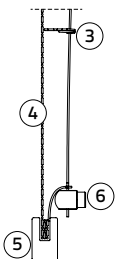

Vouwgordijn Solid System

Motion 230V

- ① Bovenbak
- ② Steun
- ③ Ring voor trekkoord
- ④ Materiaal
- ⑤ Onderlat
- ⑥ Child safety knop
- ⑦ Antenne met QR-Code
- ⑧ Stroomkabel