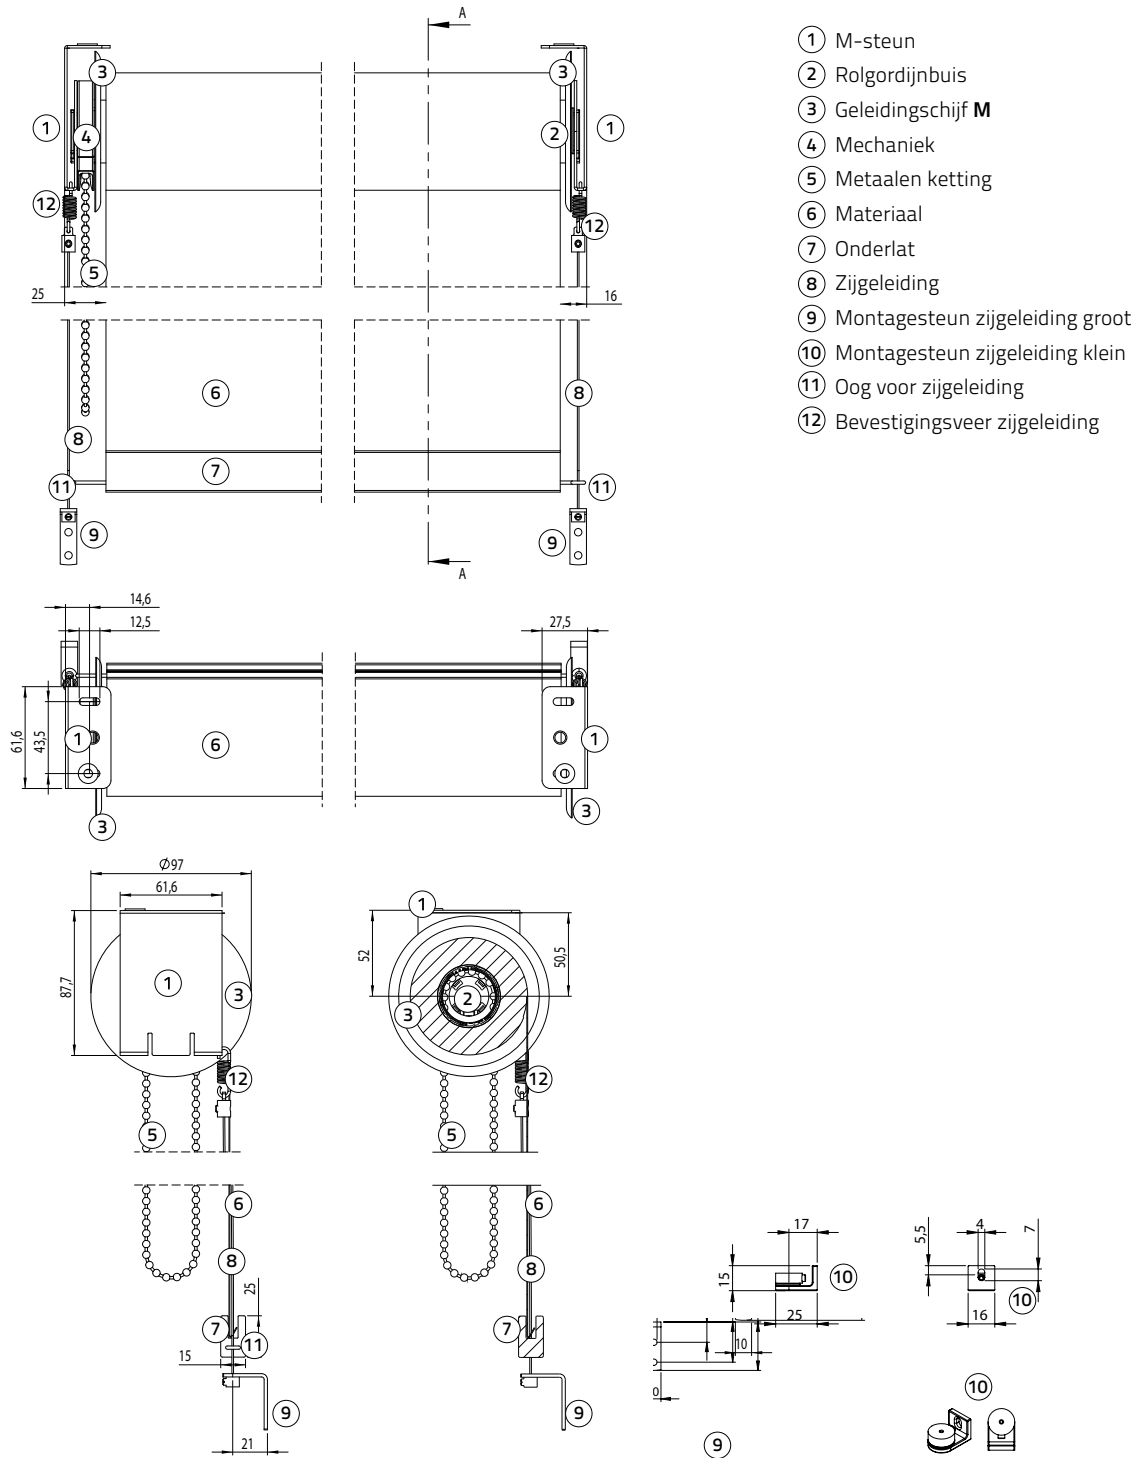

Design Rolgordijn M-Steun

eindloosketting, zijgeleiding