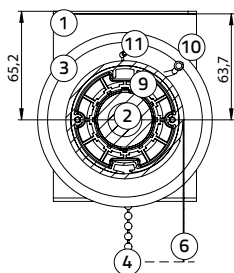

Design Rolgordijn L-Steun

Motion Battery, motorketting

- ① L-steun
- ② Rolgordijnbuis
- ③ Geleidingschijf L
- ④ Motorketting
- ⑤ USB-C oplaadopening met LED
- ⑥ Materiaal
- ⑦ Onderlat
- ⑧ Tassel met QR-Code
- ⑨ Batterijmotor
- ⑩ Radio-Antenne
- ⑪ Bluetooth-Antenne