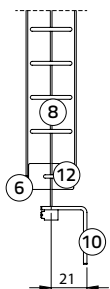

Jaloezie Small System

25 mm, Motion Battery, zijgeleiding

- ① Bovenbak
- ② Steun
- ③ USB-C oplaadopening met LED
- ④ Ladderkoorden
- ⑤ Lamellen
- ⑥ Onderlat
- ⑦ Optrekkkoorden
- ⑧ Zijgeleiding
- ⑨ Bevestigingsschroef zijgeleiding
- ⑩ Montagesteun zijgeleiding groot
- ⑪ Montagesteun zijgeleiding klein
- ⑫ Oog voor zijgeleiding