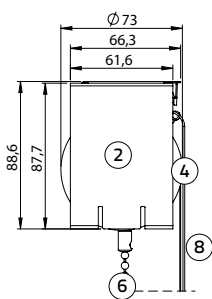

- ① Montageprofiel
- ② M-steun
- ③ Rolgordijnbuis
- ④ Geleidingschijf S
- ⑤ Steun voor montageprofiel
- ⑥ Motorketting
- ⑦ USB-C oplaadopening met LED
- ⑧ Materiaal
- ⑨ Onderlat
- ⑩ Zijgeleiding
- ⑪ Montagesteun zijgeleiding groot
- ⑫ Montagesteun zijgeleiding klein
- ⑬ Oog voor zijgeleiding
- ⑭ Tassel met QR-Code
- ⑮ Batterijmotor
- ⑯ Radio-Antenne
- ⑰ Bluetooth-Antenne