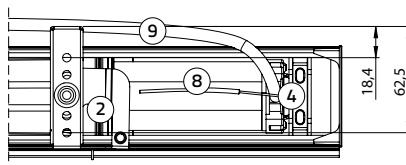

Roll Up Solid System

Motion 230V

- ① Bovenbak
- ② Steun
- ③ Optrekkoord
- ④ 230 V Motor
- ⑤ Materiaal
- ⑥ Onderlat
- ⑦ Koordog klein
- ⑧ Bluetooth-Antenne
- ⑨ Stroomkabel
- ⑩ Child safety knop