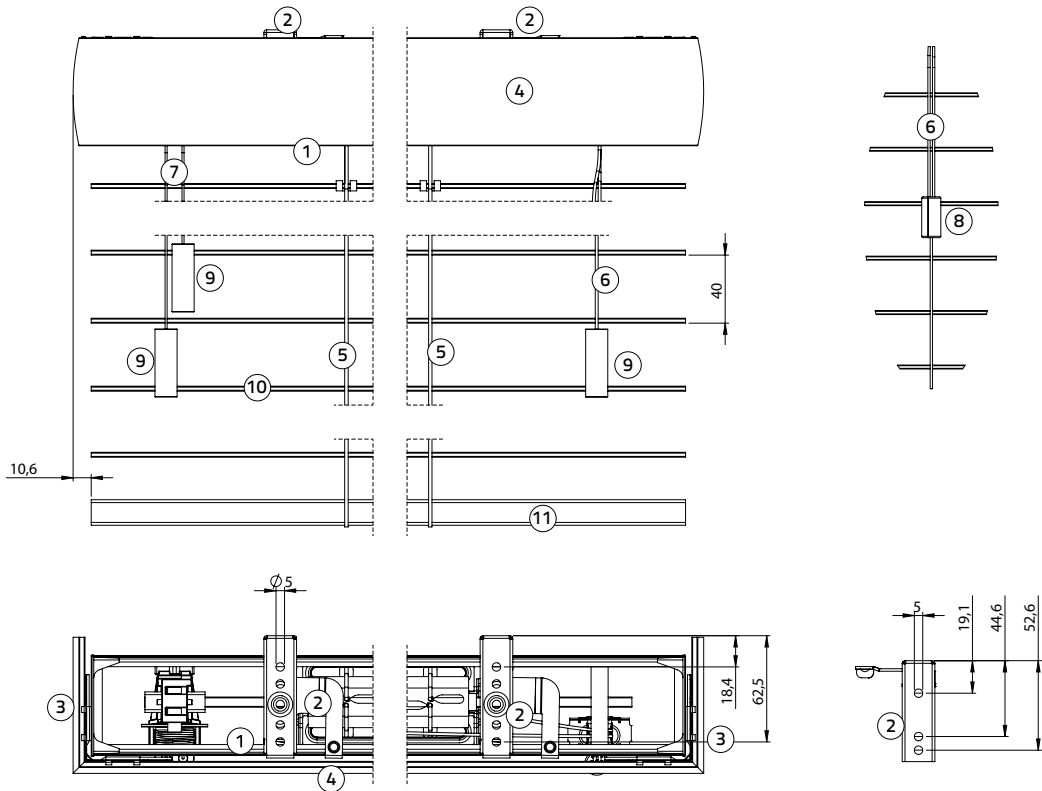

Jaloezie Solid System

50/65 mm, koordbediening

- ① Bovenbak
- ② Steun
- ③ Retoure
- ④ Koof
- ⑤ Ladderkoorden
- ⑥ Trekkoorden
- ⑦ Tuimelkoorden
- ⑧ Child safety tassel
- ⑨ Tassel
- ⑩ Lamellen
- ⑪ Onderlat
- ⑫ Optrekkoorden