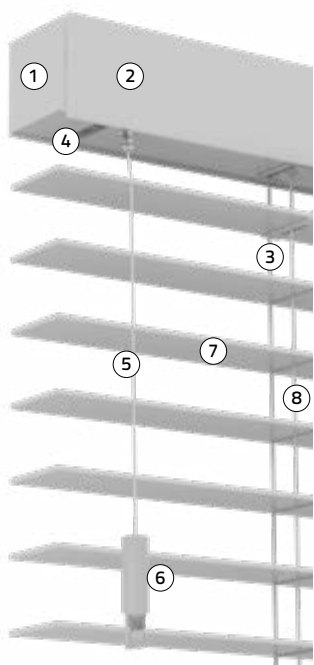

# Jaloezie Solid System

50/65 mm, Motion Battery, Motorkoord

- ① Bovenbak
- ② Koof
- ③ Ladderkoord
- ④ Oplaadopening met LED
- ⑤ Motorkoord
- ⑥ Tassel met QR-Code
- ⑦ Lamellen
- ⑧ Optrekkkoord