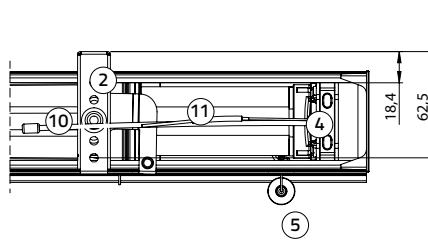

Roll Up Solid System

Motion Battery, motorkoord voorkant

- ① Bovenbak
- ② Steun
- ③ Optrekkkoord
- ④ Batterijmotor
- ⑤ Tassel met QR-Code
- ⑥ Motorkoord aan de voorkant
- ⑦ Materiaal
- ⑧ Onderlat
- ⑨ Koorddoog klein
- ⑩ Radio-Antenne
- ⑪ Bluetooth-Antenne
- ⑫ Child safety knop