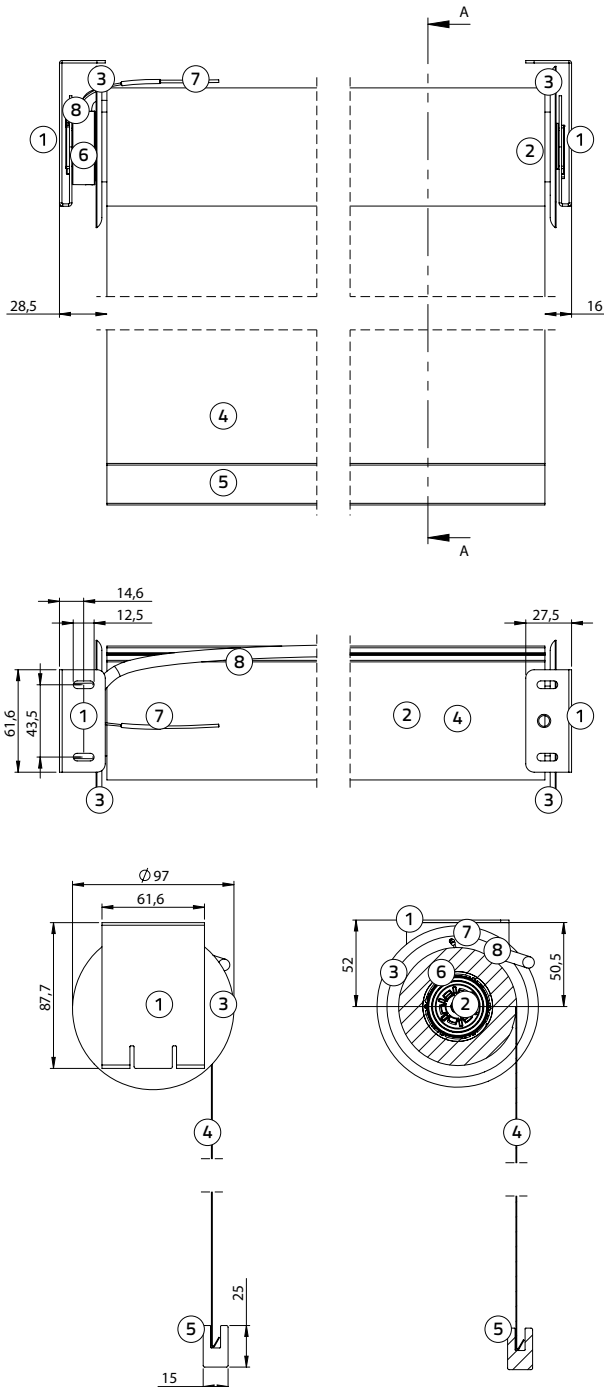

Design Rolgordijn M-Steun

Motion 230V

- ① M-steun
- ② Rolgordijnbuis
- ③ Geleidingschijf **M**
- ④ Materiaal
- ⑤ Onderlat
- ⑥ 230 V Motor
- ⑦ Radio-Antenne met QR-Code
- ⑧ Stroomkabel