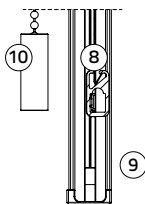

Design Rolgordijn M-Cassette

Motion Battery, motorkoord/motorketting, geleiderails

- ① Cassette
- ② Afdekkap
- ③ Rolgordijnbuis
- ④ Steun voor cassette
- ⑤ USB-C oplaadopening met LED
- ⑥ Motorketting/motorkoord
- ⑦ Materiaal
- ⑧ Onderlat
- ⑨ Geleiderails
- ⑩ Tassel met QR-Code
- ⑪ Batterijmotor
- ⑫ Radio-Antenne, Bluetooth-Antenne