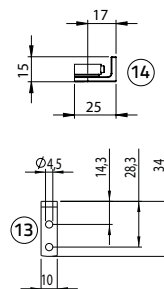

- ① M-steun
- ② Rolgordijnbuis
- ③ Geleidingschijf **M**
- ④ Motorkoord
- ⑤ USB-C oplaadopening met LED
- ⑥ Materiaal
- ⑦ Onderlat
- ⑧ Tassel met QR-Code
- ⑨ Batterijmotor
- ⑩ Radio-Antenne
- ⑪ Bluetooth-Antenne
- ⑫ Zijgeleiding
- ⑬ Montagesteun zijgeleiding groot
- ⑭ Montagesteun zijgeleiding klein
- ⑮ Oog voor zijgeleiding
- ⑯ Bevestigingsveer zijgeleiding