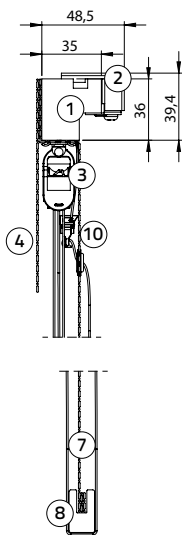

Roll Up English System

koordbediening

- ① Bovenbak
- ② Steun
- ③ Mechaniek/koordslot
- ④ Koof
- ⑤ Tassel
- ⑥ Trekkoord
- ⑦ Materiaal
- ⑧ Onderlat
- ⑨ Child safety tassel
- ⑩ Child safety knop