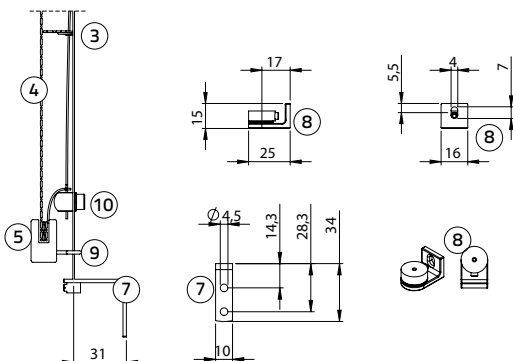

Vouwgordijn Solid System

Motion 230V, zijgeleiding

- ① Bovenbak
- ② Steun
- ③ Ring voor trekkoord
- ④ Materiaal
- ⑤ Onderlat
- ⑥ Zijgeleiding
- ⑦ Montagesteun zijgeleiding groot
- ⑧ Montagesteun zijgeleiding klein
- ⑨ Oog voor zijgeleiding
- ⑩ Child safety knop
- ⑪ Antenne met QR-Code
- ⑫ Stroomkabel