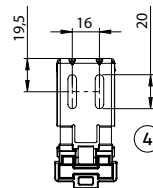

Design Rolgordijn M-Cassette

Motion Battery, motorkoord/motorketting, geleiderails

- ① Cassette
- ② Afdekkap
- ③ Rolgordijnbuis
- ④ Steun voor cassette
- ⑤ USB-C oplaadopening met LED
- ⑥ Motorketting/motorkoord
- ⑦ Materiaal
- ⑧ Onderlat
- ⑨ Geleiderails
- ⑩ Tassel met QR-Code
- ⑪ Batterijmotor
- ⑫ Radio-Antenne, Bluetooth-Antenne