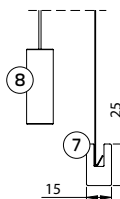

Design Rolgordijn M-Steun

Motion Battery, motorkoord

- ① M-steun
- ② Rolgordijnbuis
- ③ Geleidingschijf **M**
- ④ Motorkoord
- ⑤ USB-C oplaadopening met LED
- ⑥ Materiaal
- ⑦ Onderlat
- ⑧ Tassel met QR-Code
- ⑨ Batterijmotor
- ⑩ Radio-Antenne
- ⑪ Bluetooth-Antenne