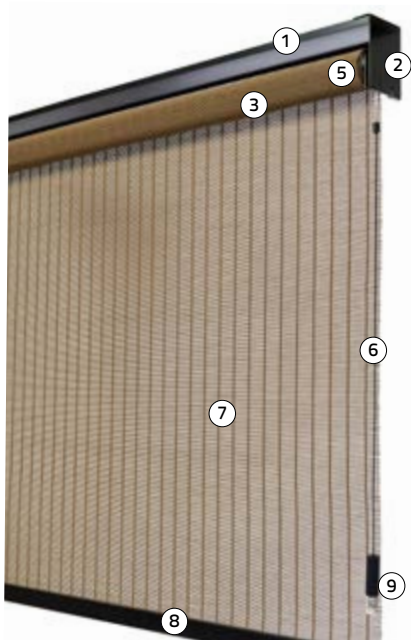

Design Roller M/L-Steun

Motion Battery