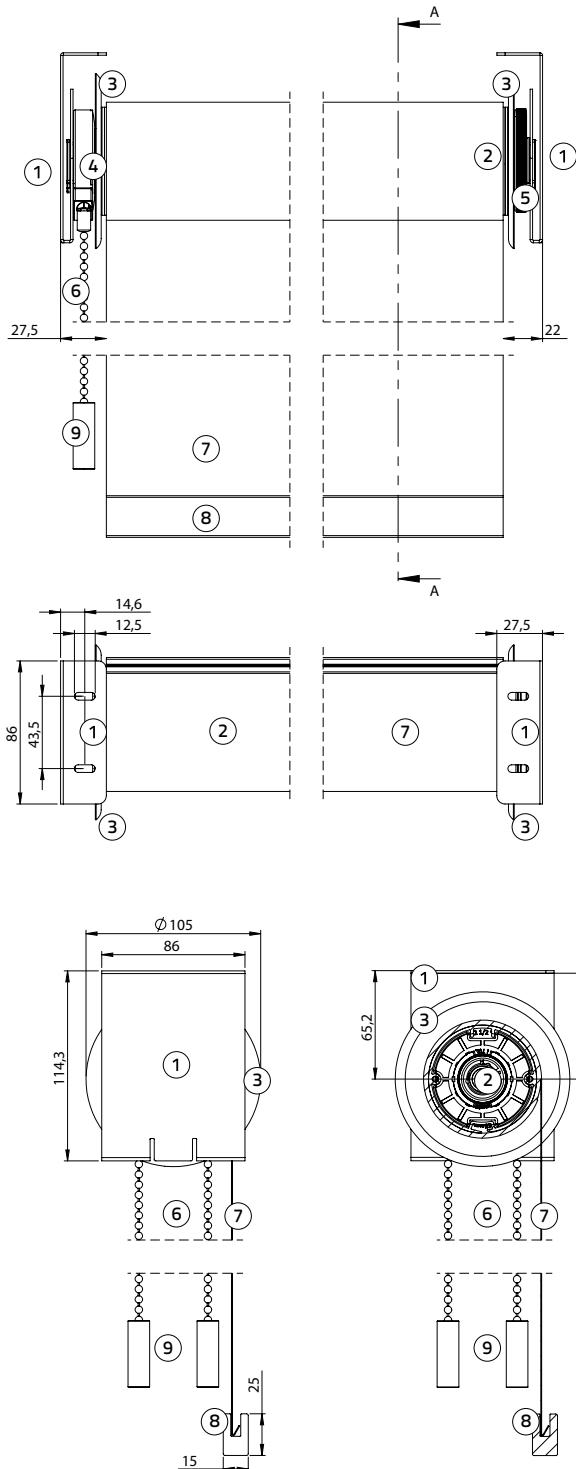

Design Rolgordijn L-Steun

dubbelketting

- ① L-steun
- ② Rolgordijnbuis
- ③ Geleidingschijf
- ④ Mechaniek dubbelketting (incl. bovenstopper)
- ⑤ Stelrad benedenstopper
- ⑥ Dubbelketting
- ⑦ Materiaal
- ⑧ Onderlat
- ⑨ Tassel