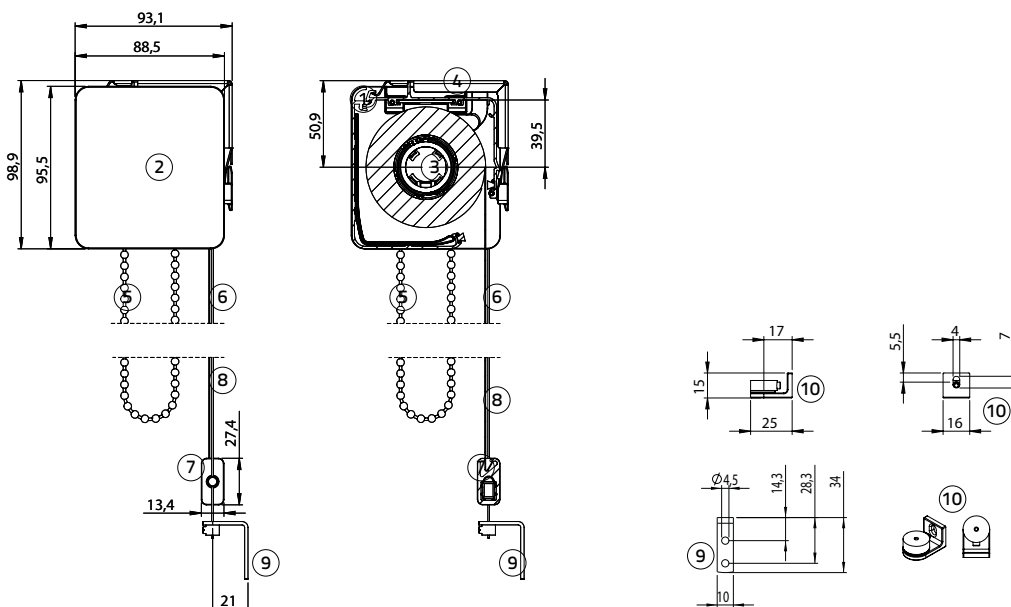

Design Rolgordijn M-Cassette

eindloosketting, zijgeleiding

- ① Cassette
- ② Afdekkap
- ③ Rolgordijnbuis
- ④ Steun voor cassette
- ⑤ Eindloosketting
- ⑥ Materiaal
- ⑦ Onderlat
- ⑧ Zijgeleiding
- ⑨ Montagesteun zijgeleiding groot
- ⑩ Montagesteun zijgeleiding klein
- ⑪ Oog voor zijgeleiding