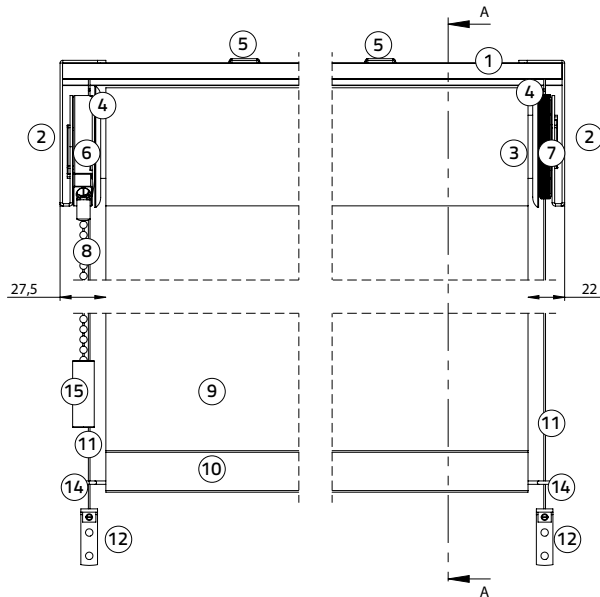

Design Rolgordijn M-Steun

dubbelketting, montageprofiel, zijgeleiding