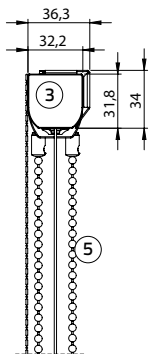

Vouwgordijn Ultra System

dubbelketting

- ① Bovenbak
- ② Steun
- ③ Mechaniek dubbelketting
- ④ Ring voor trekkoord
- ⑤ Dubbelketting
- ⑥ Materiaal
- ⑦ Onderlat
- ⑧ Tassels
- ⑨ Child safety knop