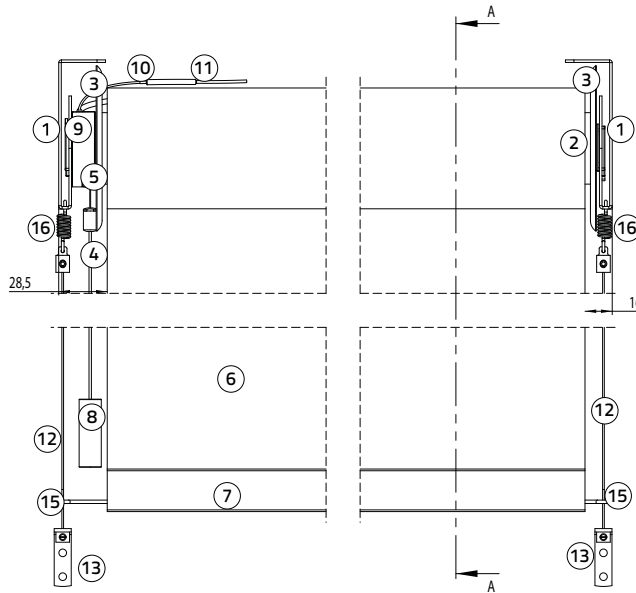

Design Rolgordijn M-Steun

Motion Battery, motorkoord, zijgeleiding