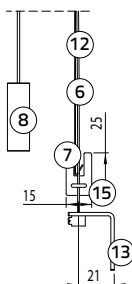

- ① M-steun
- ② Rolgordijnbuis
- ③ Geleidingschijf **M**
- ④ Motorkoord
- ⑤ USB-C oplaadopening met LED
- ⑥ Materiaal
- ⑦ Onderlat
- ⑧ Tassel met QR-Code
- ⑨ Batterijmotor
- ⑩ Radio-Antenne
- ⑪ Bluetooth-Antenne
- ⑫ Zijgeleiding
- ⑬ Montagesteun zijgeleiding groot
- ⑭ Montagesteun zijgeleiding klein
- ⑮ Oog voor zijgeleiding
- ⑯ Bevestigingsveer zijgeleiding