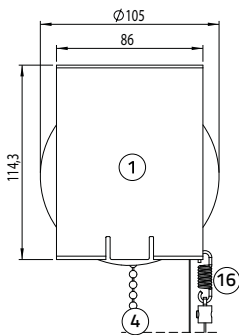

Design Rolgordijn L-Steun

Motion Battery, motorketting, zijgeleiding

- ① L-steun
- ② Rolgordijnbuis
- ③ Geleidingschijf L
- ④ Motorketting
- ⑤ USB-C oplaadopening met LED
- ⑥ Materiaal
- ⑦ Onderlat
- ⑧ Zijgeleiding
- ⑨ Montagesteun zijgeleiding groot
- ⑩ Montagesteun zijgeleiding klein
- ⑪ Oog voor zijgeleiding
- ⑫ Tassel met QR-Code
- ⑬ Batterijmotor
- ⑭ Radio-Antenne
- ⑮ Bluetooth-Antenne
- ⑯ Bevestigingsveer zijgeleiding