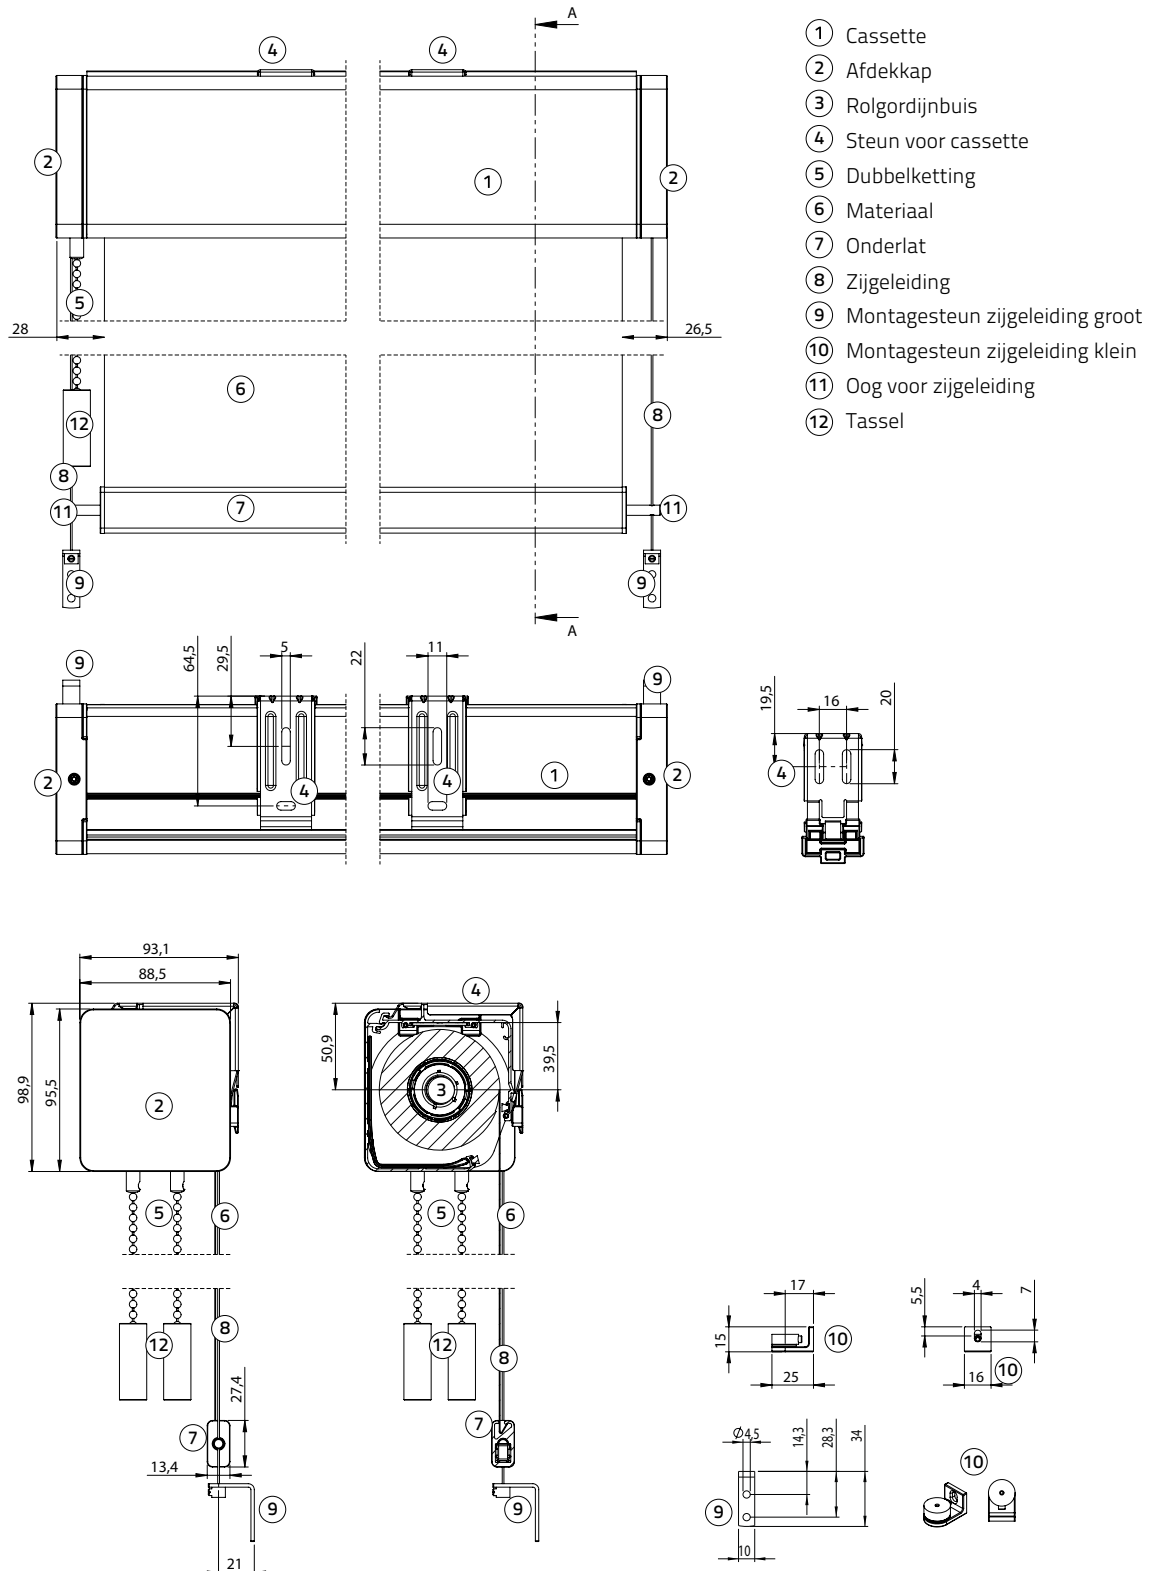

Design Rolgordijn M-Cassette

dubbelketting, zijgeleiding

- ① Cassette
- ② Afdekkap
- ③ Rolgordijnbuis
- ④ Steun voor cassette
- ⑤ Dubbelketting
- ⑥ Materiaal
- ⑦ Onderlat
- ⑧ Zijgeleiding
- ⑨ Montagesteun zijgeleiding groot
- ⑩ Montagesteun zijgeleiding klein
- ⑪ Oog voor zijgeleiding
- ⑫ Tassel