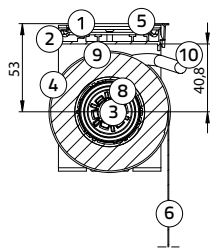

Design Rolgordijn M-Steun

Motion 230V, montageprofiel

- ① Montageprofiel
- ② M-steun
- ③ Rolgordijnbuis
- ④ Geleidingschijf S
- ⑤ Steun voor montageprofiel
- ⑥ Materiaal
- ⑦ Onderlat
- ⑧ 230 V Motor
- ⑨ Radio-Antenne met QR-Code
- ⑩ Stroomkabel