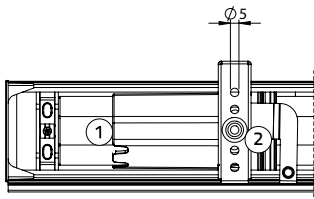

Vouwgordijn Solid System

Motion 230V

- ① Bovenbak
- ② Steun
- ③ Ring voor trekkoord
- ④ Materiaal
- ⑤ Onderlat
- ⑥ Child safety knop
- ⑦ Antenne met QR-Code
- ⑧ Stroomkabel