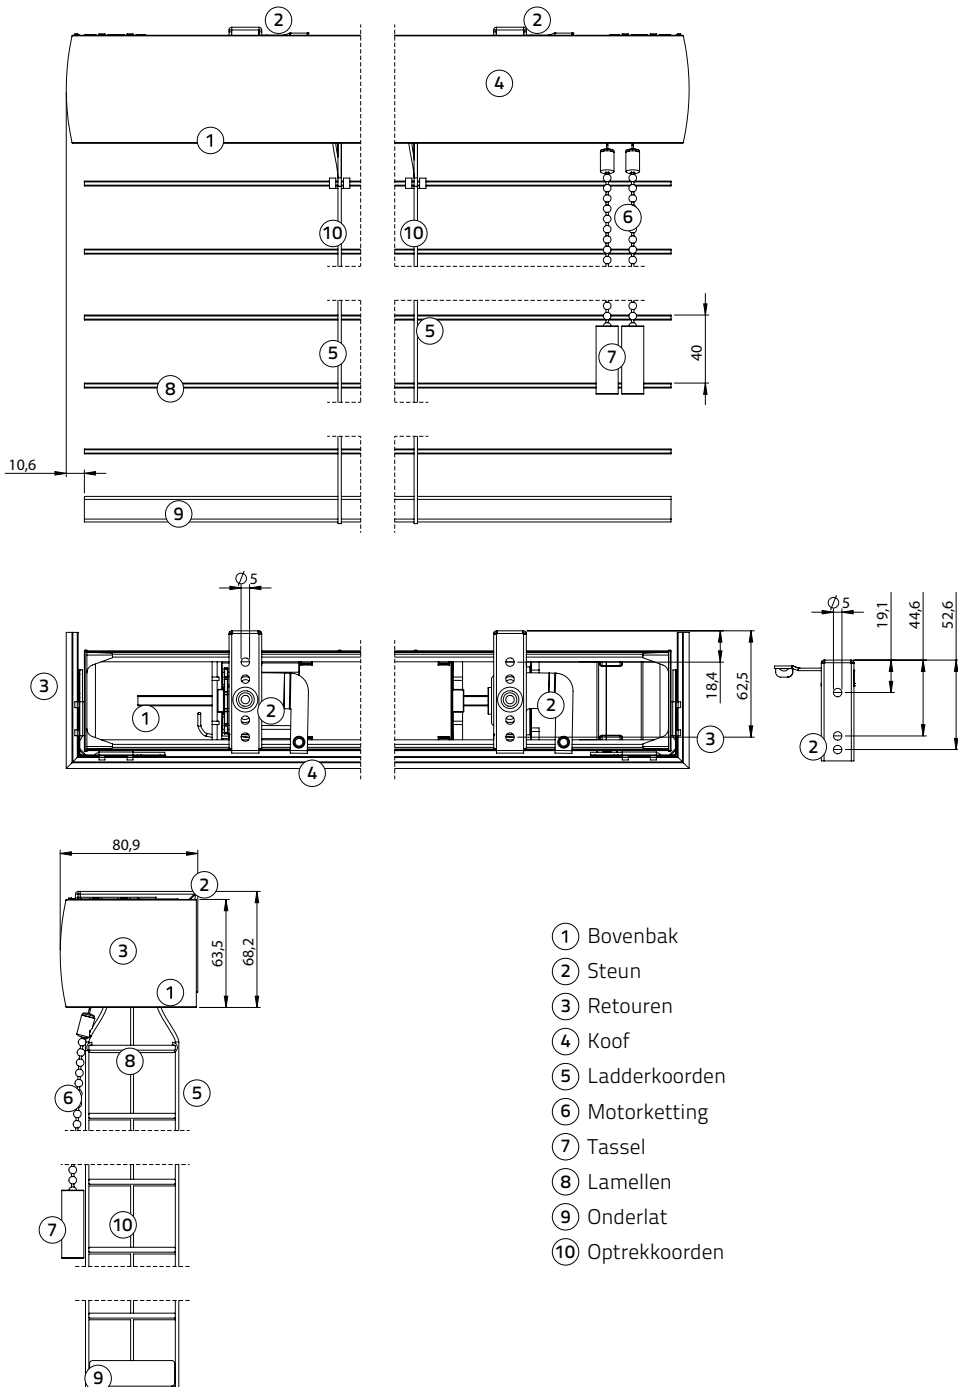

# Jaloezie Solid System

50/65 mm, dubbelketting