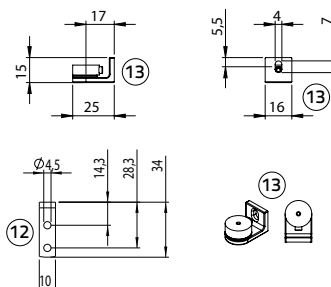

- ① Montageprofiel
- ② M-steun
- ③ Rolgordijnbuis
- ④ Geleidingschijf S
- ⑤ Steun voor montageprofiel
- ⑥ Mechaniek dubbelkoord (incl. Bovenstopper)
- ⑦ Stelrad Benedenstopper
- ⑧ Dubbelkoord
- ⑨ Materiaal
- ⑩ Onderlat
- ⑪ Zijgeleiding
- ⑫ Montagesteun zijgeleiding groot
- ⑬ Montagesteun zijgeleiding klein
- ⑭ Oog voor zijgeleiding
- ⑮ Tassels