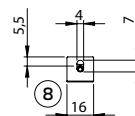

- ① M-steun
- ② Rolgordijnbuis
- ③ Geleidingschijf **M**
- ④ Materiaal
- ⑤ Onderlat
- ⑥ Zijgeleiding
- ⑦ Montagesteun zijgeleiding groot
- ⑧ Montagesteun zijgeleiding klein
- ⑨ Oog voor zijgeleiding
- ⑩ 230 V Motor
- ⑪ Radio-Antenne met QR-Code
- ⑫ Stroomkabel
- ⑬ Bevestigingsveer zijgeleiding