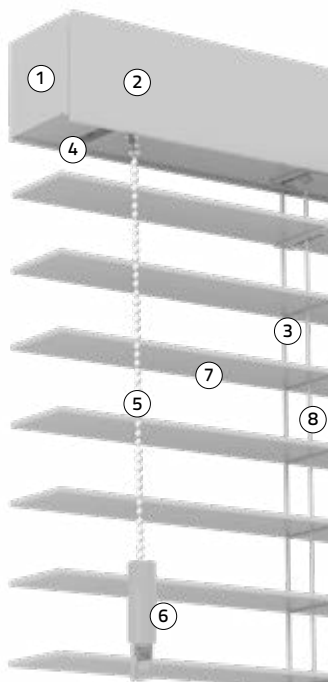

Jaloezie Solid System

50/65 mm, Motion Battery, Motorketting

- ① Bovenbak
- ② Koof
- ③ Ladderkoord
- ④ Oplaadopening met LED
- ⑤ Motorkoord
- ⑥ Tassel met QR-Code
- ⑦ Lamellen
- ⑧ Optrekkkoord

Ringmap

Painted Slats
Oiled Slats
Wrapped Slats

Prijslijst

Pagina 92 - 94

Omschrijving

Aluminium bovenbak, kleur als lamellen of aangepast (bij geoliede lamellen, zie designoverzicht); houten koof (vastgemaakt met clip) kleur als lamellen, optioneel met retouren (zonder meerprijs); retouren- en koofverlenging mogelijk; onderlat van hout, kleur als lamellen of aangepast; lamellenkleuren zie ringmappen en designoverzichten; kleur ladderkoorden/-tapes aangepast aan lamellen of na keuze zie kleurenkaarten TAPES & CORDS of LADDER & PULLING CORDS 5; bediening met oplaadbare batterijmotor, USB-C oplaadopening met LED; bediening met moorketting, app of afstandsbediening; tassel van kunststof met QR-Code en metaalen ketting zie kleurenkaart CHAINS & TASSELS; handleiding motoren zie brochure MotionBlinds.

Lamellen

Lameldikte ca. 3 mm, houtsoorten en -kleuren zie ringmappen en designoverzichten:
Painted Slats, Oiled Slats, Wrapped Slats

Bediening (zie Brochure MotionBlinds)

Coulisse CM-06:
met motorketting, afstandsbediening of app,
geschikt voor Smarthome integratie met Bluetooth
Coulisse CM-06-E-V (EVE):
met motorketting, afstandsbediening of app,
geschikt voor Smarthome integratie met Thread en Matter (vanaf juli 2024),
geen kindveiligheid nodig

Specials (meerprijzen zie prijslijst)

- Laddertapes 25 mm en 38 mm
- Zijgeleiding kabels in zilver, wit of zwart, voor in de dag en op de dag
- Speciale kleuren bovenbak, lamellen, koof/retouren (optioneel) en onderlat
- Montageprofiel in wit (voor integratie in het plafond)
- Speciale kleur montageprofiel extra meerprijs
- Afstandsbedieningen
- USB-C oplaadset: USB opening met LED (EU)
  + 3 meter USB Typ C kabel
- Afstandsbedieningen

Montage

Universele plafond- en wandsteunen

Maat bovenbak incl. steun en koof

Breedte 80,9 mm, hoogte 68,2 mm

Pakethoogtes zie pag. 126

Let op

Jaloeziehoogte is de hoogte met geopende lamellen zonder steun, door het sluiten van de lamellen wordt de jaloezie langer:
50 mm = ca. 2 cm,
65 mm = ca. 3 cm

Afmeting

Min. breedte Coulisse CM-06	80 cm
Min. breedte Coulisse CM-06-E-V	85 cm
Max. breedte	zie prijslijst
Min. hoogte	40 cm
Max. hoogte	370 cm
Max. hoogte Wrapped Slats	300 cm
Max. m²	zie prijslijst
Max. breedte Bamboe	240 cm
Max. breedte Lindenhout	300 cm
Max. breedte Abachihout	300 cm
Max. breedte Wrapped Slats	200 cm