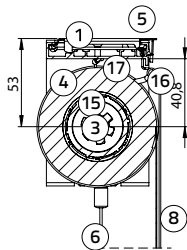

- ① Montageprofiel
- ② M-steun
- ③ Rolgordijnbuis
- ④ Geleidingschijf S
- ⑤ Steun montageprofiel
- ⑥ Motorkoord
- ⑦ USB-C oplaadopening met LED
- ⑧ Materiaal
- ⑨ Onderlat
- ⑩ Zijgeleiding
- ⑪ Montagesteun zijgeleiding groot
- ⑫ Montagesteun zijgeleiding klein
- ⑬ Oog voor zijgeleiding
- ⑭ Tassel met QR-Code
- ⑮ Batterijmotor
- ⑯ Radio-Antenne
- ⑰ Bluetooth-Antenne