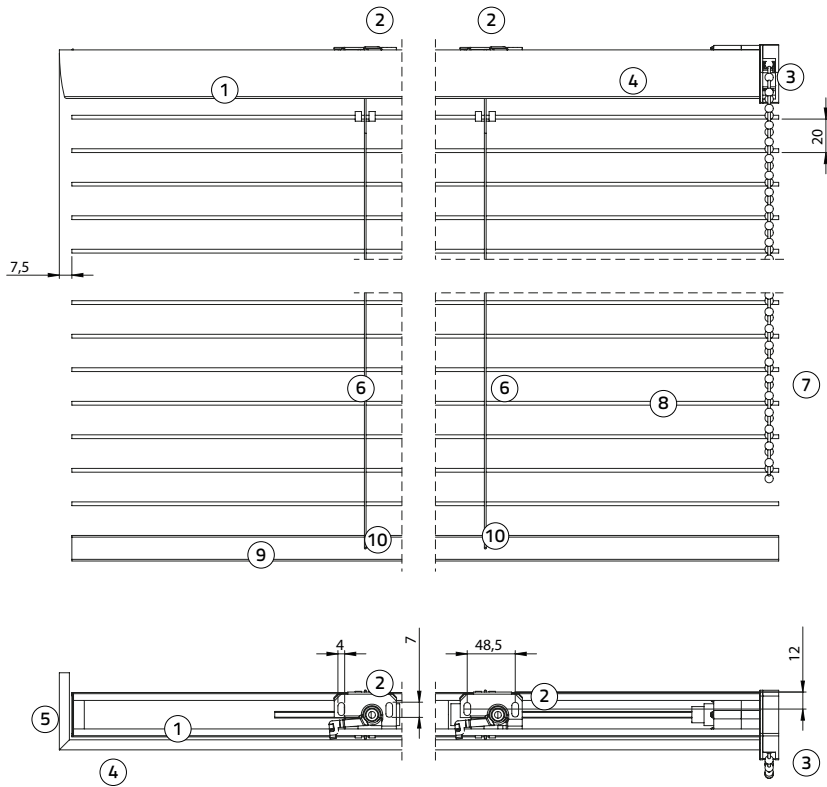

Jaloezie Small System

25 mm, eindloosketting

- ① Bovenbak
- ② Steun
- ③ Kettingmechaniek
- ④ Koof
- ⑤ Retoure
- ⑥ Ladderkoorden
- ⑦ Eindloosketting
- ⑧ Lamellen
- ⑨ Onderlat
- ⑩ Optrekkoorden