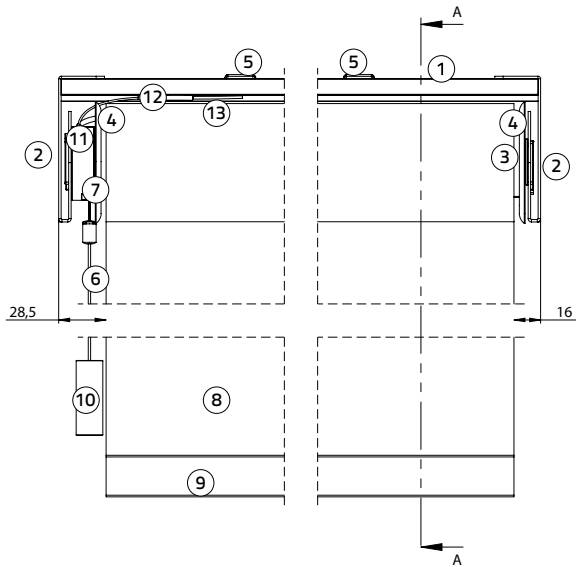

Design Rolgordijn M-Steun

Motion Battery, motorkoord, montageprofiel