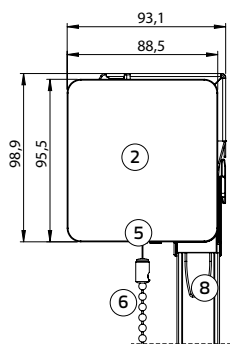

Design Rolgordijn M-Cassette

Motion Battery, motorkoord/motorketting, geleiderails

- ① Cassette
- ② Afdekkap
- ③ Rolgordijnbuis
- ④ Steun voor cassette
- ⑤ USB-C oplaadopening met LED
- ⑥ Motorketting/motorkoord
- ⑦ Materiaal
- ⑧ Onderlat
- ⑨ Geleiderails
- ⑩ Tassel met QR-Code
- ⑪ Batterijmotor
- ⑫ Radio-Antenne, Bluetooth-Antenne