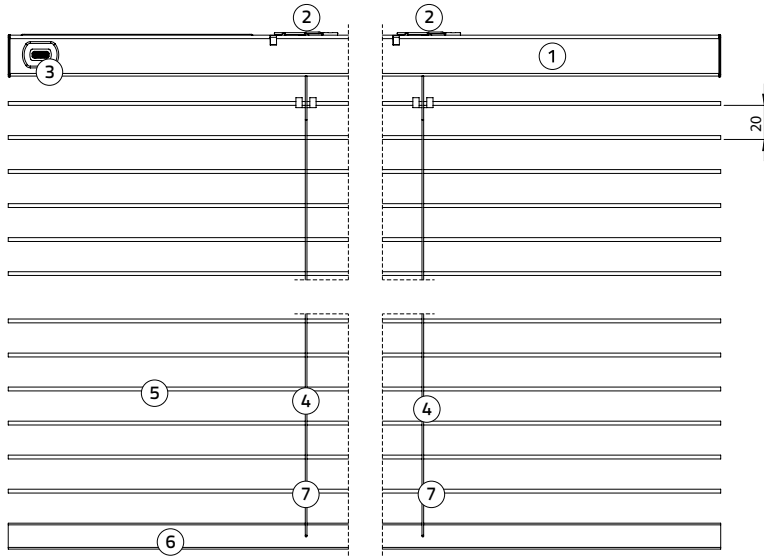

Jaloezie Small System

25 mm, Motion Battery

- ① Bovenbak
- ② Steun
- ③ USB-C oplaadopening met LED
- ④ Ladderkoorden
- ⑤ Lamellen
- ⑥ Onderlat
- ⑦ Optrekkkoorden