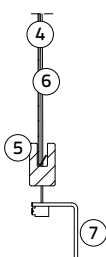

- ① M-steun
- ② Rolgordijnbuis
- ③ Geleidingschijf **M**
- ④ Materiaal
- ⑤ Onderlat
- ⑥ Zijgeleiding
- ⑦ Montagesteun zijgeleiding groot
- ⑧ Montagesteun zijgeleiding klein
- ⑨ Oog voor zijgeleiding
- ⑩ 230 V Motor
- ⑪ Radio-Antenne met QR-Code
- ⑫ Stroomkabel
- ⑬ Bevestigingsveer zijgeleiding