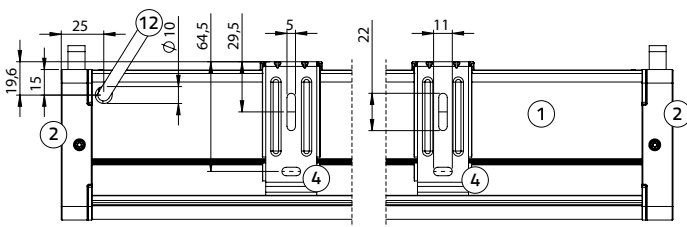

Design Roller M-Cassette

Motion 230V, zijgeleiding

- ① Cassette
- ② Afdekkap
- ③ Rolgordijnbuis
- ④ Steun voor cassette
- ⑤ Materiaal
- ⑥ Onderlat
- ⑦ Zijgeleiding
- ⑧ Montagesteun zijgeleiding groot
- ⑨ Montagesteun zijgeleiding klein
- ⑩ Oog voor zijgeleiding
- ⑪ 230 V Motor
- ⑫ Stroomkabel
  (Radio-antenne in de cassette)