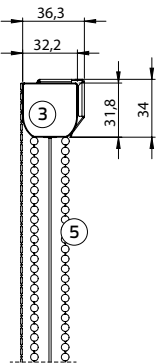

Vouwgordijn Ultra System

eindloosketting

- ① Bovenbak
- ② Steun
- ③ Kettingmechaniek
- ④ Ring voor trekkoord
- ⑤ Eindloosketting
- ⑥ Materiaal
- ⑦ Onderlat
- ⑧ Child safety knob