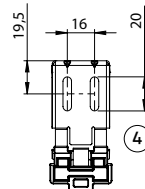

Design Rolgordijn M-Cassette

dubbelkoord, geleiderails

- ① Cassette
- ② Afdekkap
- ③ Rolgordijnbuis
- ④ Steun voor cassette
- ⑤ Dubbelkoord
- ⑥ Materiaal
- ⑦ Onderlat
- ⑧ Geleiderails
- ⑨ Tassels