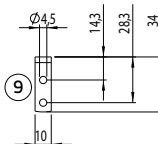

- ① Montageprofiel
- ② M-steun
- ③ Rolgordijnbuis
- ④ Geleidingschijf S
- ⑤ Steun voor montageprofiel
- ⑥ Materiaal
- ⑦ Onderlat
- ⑧ Zijgeleiding
- ⑨ Montagesteun zijgeleiding groot
- ⑩ Montagesteun zijgeleiding klein
- ⑪ Oog voor zijgeleiding
- ⑫ 230 V Motor
- ⑬ Radio-Antenne met QR-Code
- ⑭ Stroomkabel