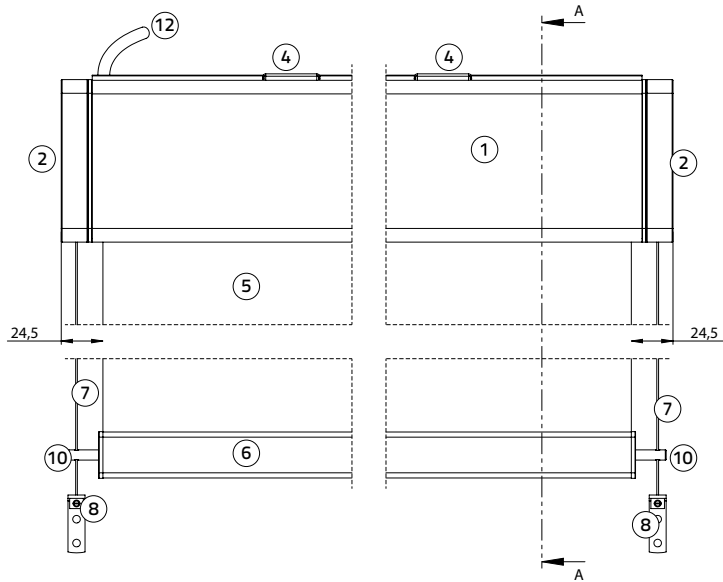

Design Roller M-Cassette

Motion 230V, zijgeleiding

- ① Cassette
- ② Afdekkap
- ③ Rolgordijnbuis
- ④ Steun voor cassette
- ⑤ Materiaal
- ⑥ Onderlat
- ⑦ Zijgeleiding
- ⑧ Montagesteun zijgeleiding groot
- ⑨ Montagesteun zijgeleiding klein
- ⑩ Oog voor zijgeleiding
- ⑪ 230 V Motor
- ⑫ Stroomkabel
  (Radio-antenne in de cassette)