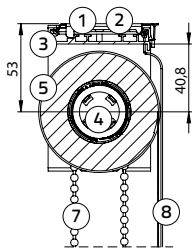

- ① Montageprofiel
- ② Steun voor montageprofiel
- ③ M-steun
- ④ Rolgordijnbuis
- ⑤ Geleidingschijf S
- ⑥ Mechaniek
- ⑦ Metaalen ketting
- ⑧ Materiaal
- ⑨ Onderlat
- ⑩ Zijgeleiding
- ⑪ Montagesteun zijgeleiding groot
- ⑫ Montagesteun zijgeleiding klein
- ⑬ Oog voor zijgeleiding