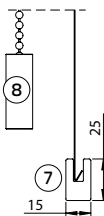

Design Rolgordijn L-Steun

Motion Battery, motorketting

- ① L-steun
- ② Rolgordijnbuis
- ③ Geleidingschijf L
- ④ Motorketting
- ⑤ USB-C oplaadopening met LED
- ⑥ Materiaal
- ⑦ Onderlat
- ⑧ Tassel met QR-Code
- ⑨ Batterijmotor
- ⑩ Radio-Antenne
- ⑪ Bluetooth-Antenne