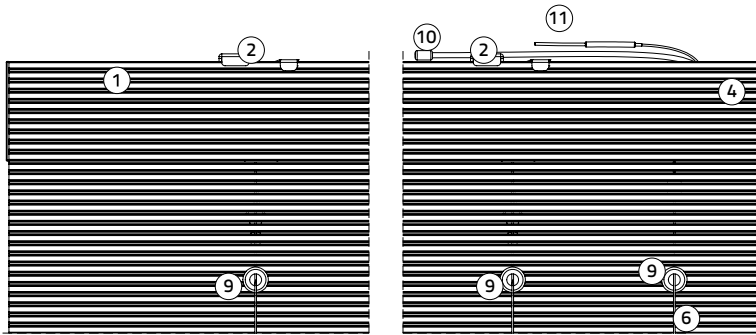

Roll Up Solid System

Motion Battery, motorkoord voorkant

- ① Bovenbak
- ② Steun
- ③ Optrekkkoord
- ④ Batterijmotor
- ⑤ Tassel met QR-Code
- ⑥ Motorkoord aan de voorkant
- ⑦ Materiaal
- ⑧ Onderlat
- ⑨ Koorddoog klein
- ⑩ Radio-Antenne
- ⑪ Bluetooth-Antenne
- ⑫ Child safety knop