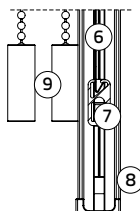

Design Rolgordijn M-Cassette

dubbelketting, geleiderails

- ① Cassette
- ② Afdekkap
- ③ Rolgordijnbuis
- ④ Steun voor cassette
- ⑤ Dubbelketting
- ⑥ Materiaal
- ⑦ Onderlat
- ⑧ Geleiderails
- ⑨ Tassel