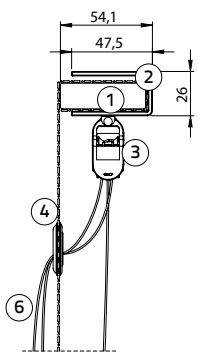

Vouwgordijn Classic System

trekkoord

- ① Bovenbak
- ② Steun
- ③ Mechaniek/koordslot
- ④ Koorddoog
- ⑤ Tassel
- ⑥ Trekkoord
- ⑦ Materiaal
- ⑧ Onderlat
- ⑨ Child safety tassel
- ⑩ Child safety knop