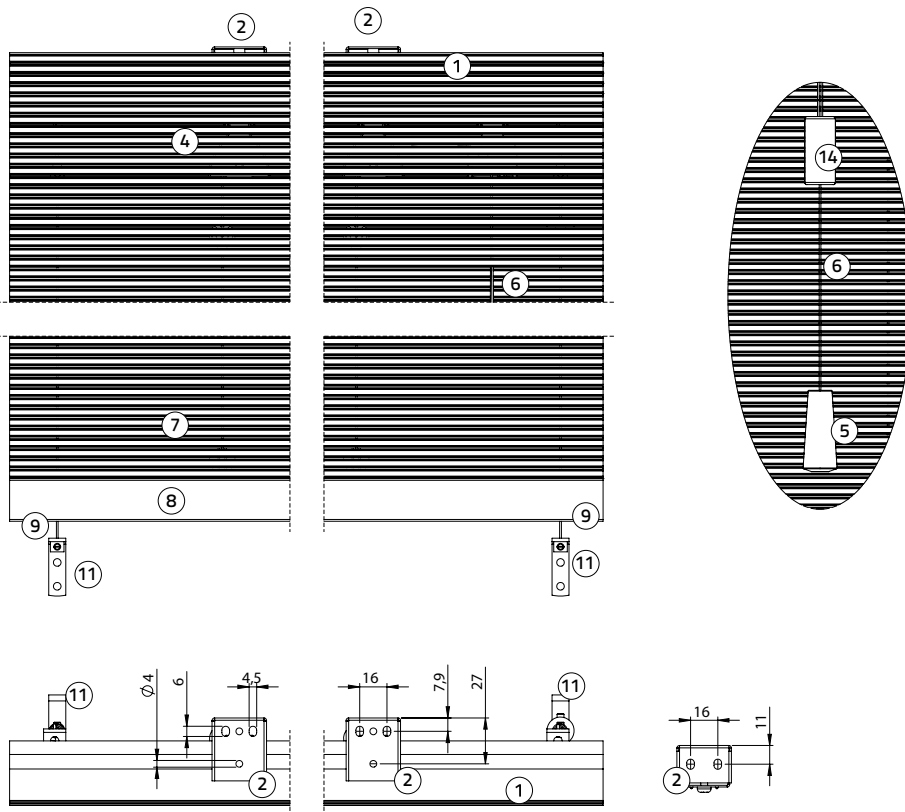

Vouwgordijn English System

trekkoord, zijgeleiding

- ① Bovenbak
- ② Steun
- ③ Mechaniek/koordslot
- ④ Koof
- ⑤ Tassel
- ⑥ Trekkoord
- ⑦ Materiaal
- ⑧ Onderlat
- ⑨ Zijgeleiding
- ⑩ Bevestigingsveer zijgeleiding
- ⑪ Montagesteun zijgeleiding groot
- ⑫ Montagesteun zijgeleiding klein
- ⑬ Oog voor zijgeleiding
- ⑭ Child safety tassel
- ⑮ Child safety knop