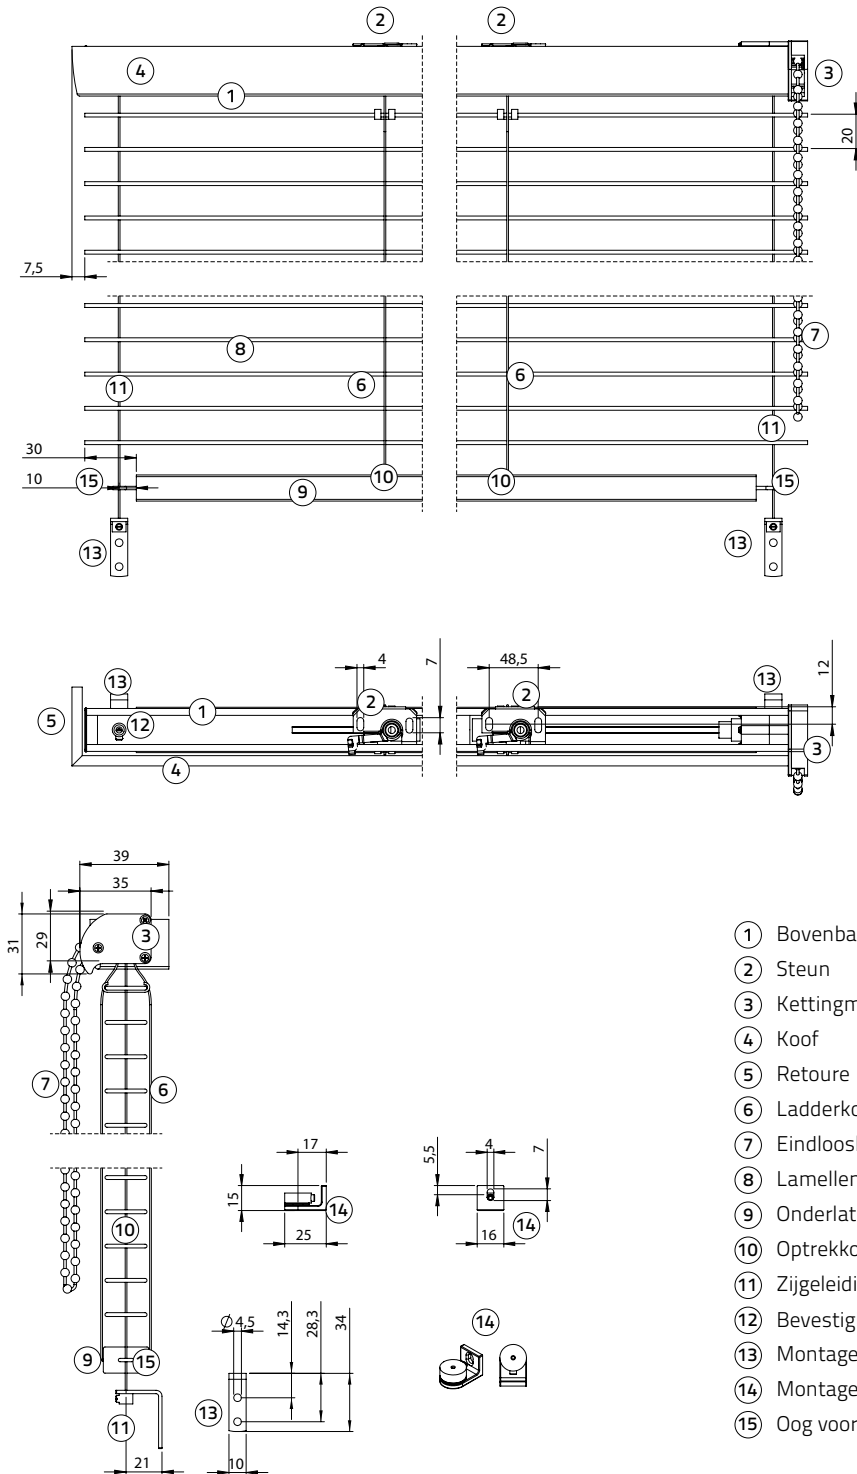

Jaloezie Small System

25 mm, eindloosketting, zijgeleiding

- ① Bovenbak
- ② Steun
- ③ Kettingmechaniek
- ④ Koof
- ⑤ Retoure
- ⑥ Ladderkoorden
- ⑦ Eindloosketting
- ⑧ Lamellen
- ⑨ Onderlat
- ⑩ Optrekkkoorden
- ⑪ Zijgeleiding
- ⑫ Bevestigingsschroef zijgeleiding
- ⑬ Montagesteun zijgeleiding groot
- ⑭ Montagesteun zijgeleiding klein
- ⑮ Oog voor zijgeleiding