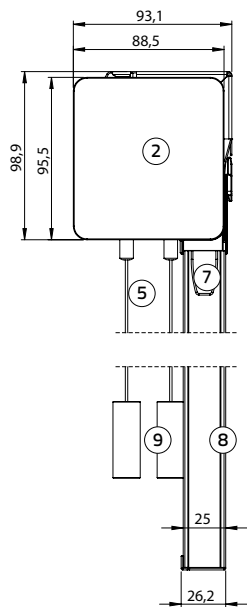

Design Rolgordijn M-Cassette

dubbelkoord, geleiderails

- ① Cassette
- ② Afdekkap
- ③ Rolgordijnbuis
- ④ Steun voor cassette
- ⑤ Dubbelkoord
- ⑥ Materiaal
- ⑦ Onderlat
- ⑧ Geleiderails
- ⑨ Tassels