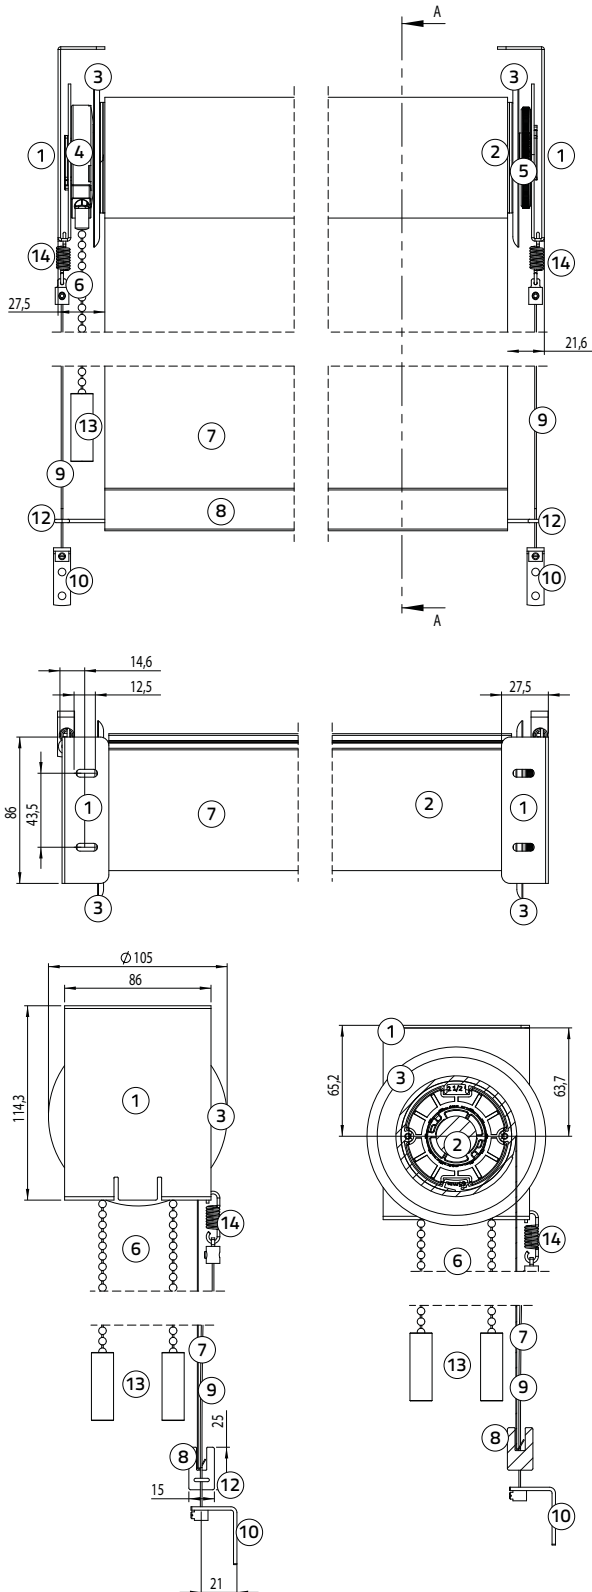

Design Rolgordijn L-Steun

dubbelketting, zijgeleiding

- ① L-steun
- ② Rolgordijnbuis
- ③ Geleidingschijf L
- ④ Mechaniek dubbelketting (incl. bovenstopper)
- ⑤ Stelrad benedenstopper
- ⑥ Dubbelketting
- ⑦ Materiaal
- ⑧ Onderlat
- ⑨ Zijgeleiding
- ⑩ Montagesteun zijgeleiding groot
- ⑪ Montagesteun zijgeleiding klein
- ⑫ Oog voor zijgeleiding
- ⑬ Tassels
- ⑭ Bevestigingsveer zijgeleiding