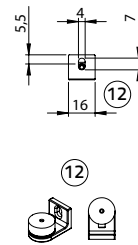

- ① Montageprofiel
- ② Steun voor montageprofiel
- ③ M-steun
- ④ Rolgordijnbuis
- ⑤ Geleidingschijf S
- ⑥ Mechaniek
- ⑦ Metaalen ketting
- ⑧ Materiaal
- ⑨ Onderlat
- ⑩ Zijgeleiding
- ⑪ Montagesteun zijgeleiding groot
- ⑫ Montagesteun zijgeleiding klein
- ⑬ Oog voor zijgeleiding