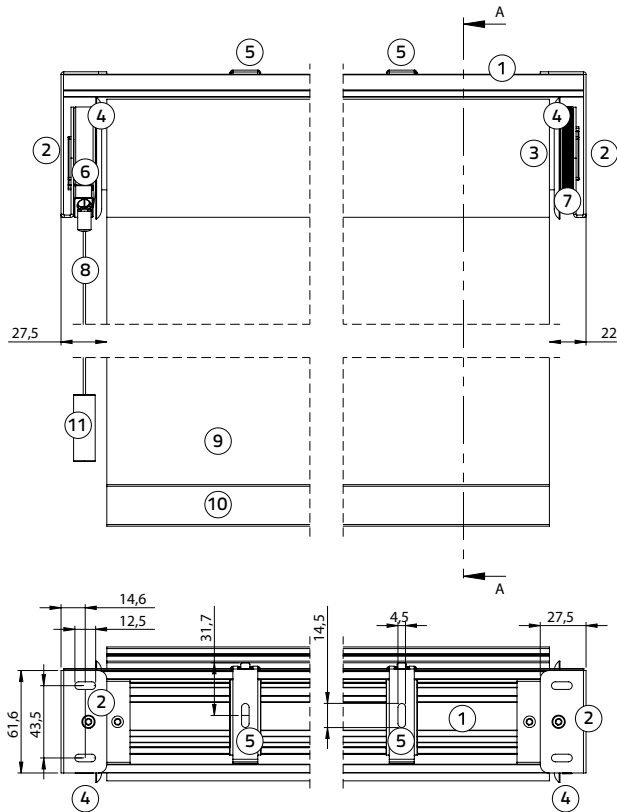

Design Rolgordijn M-Steun

dubbelkoord, montageprofiel

- ① Montageprofiel
- ② M-steun
- ③ Rolgordijnbuis
- ④ Geleidingschijf S
- ⑤ Steun voor montageprofiel
- ⑥ Mechaniek dubbelkoord (incl. bovenstopper)
- ⑦ Stelrad benedenstopper
- ⑧ Dubbelkoord
- ⑨ Materiaal
- ⑩ Onderlat
- ⑪ Tassels