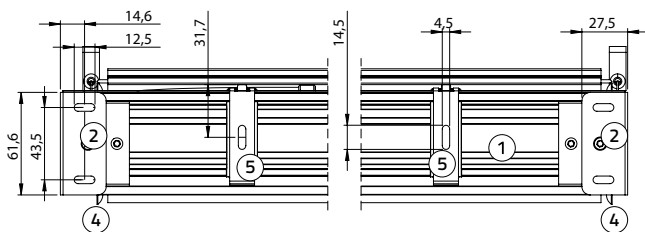

- ① Montageprofiel
- ② M-steun
- ③ Rolgordijnbuis
- ④ Geleidingschijf S
- ⑤ Steun voor montageprofiel
- ⑥ Motorketting
- ⑦ USB-C oplaadopening met LED
- ⑧ Materiaal
- ⑨ Onderlat
- ⑩ Zijgeleiding
- ⑪ Montagesteun zijgeleiding groot
- ⑫ Montagesteun zijgeleiding klein
- ⑬ Oog voor zijgeleiding
- ⑭ Tassel met QR-Code
- ⑮ Batterijmotor
- ⑯ Radio-Antenne
- ⑰ Bluetooth-Antenne