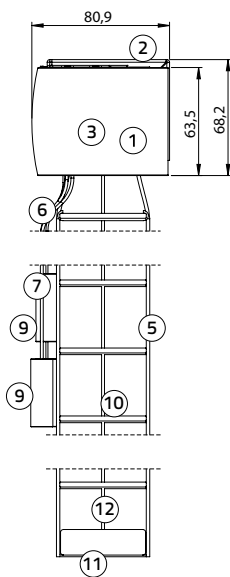

Jaloezie Solid System

50/65 mm, koordbediening

- ① Bovenbak
- ② Steun
- ③ Retoure
- ④ Koof
- ⑤ Ladderkoorden
- ⑥ Trekkoorden
- ⑦ Tuimelkoorden
- ⑧ Child safety tassel
- ⑨ Tassel
- ⑩ Lamellen
- ⑪ Onderlat
- ⑫ Optrekkoorden