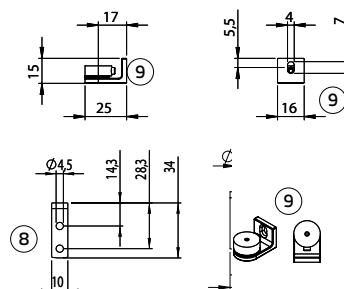

Design Roller M-Cassette

Motion 230V, zijgeleiding

- ① Cassette
- ② Afdekkap
- ③ Rolgordijnbuis
- ④ Steun voor cassette
- ⑤ Materiaal
- ⑥ Onderlat
- ⑦ Zijgeleiding
- ⑧ Montagesteun zijgeleiding groot
- ⑨ Montagesteun zijgeleiding klein
- ⑩ Oog voor zijgeleiding
- ⑪ 230 V Motor
- ⑫ Stroomkabel
  (Radio-antenne in de cassette)