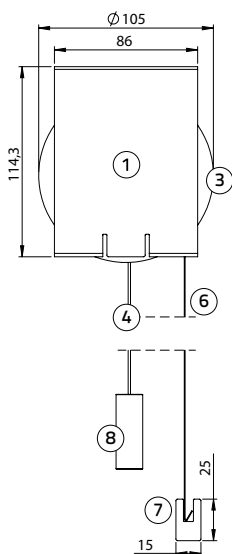

Design Rolgordijn L-Steun

Motion Battery, motorkoord

- ① L-steun
- ② Rolgordijnbuis
- ③ Geleidingschijf L
- ④ Motorkoord
- ⑤ USB-C oplaadopening met LED
- ⑥ Materiaal
- ⑦ Onderlat
- ⑧ Tassel met QR-Code
- ⑨ Batterijmotor
- ⑩ Radio-Antenne
- ⑪ Bluetooth-Antenne