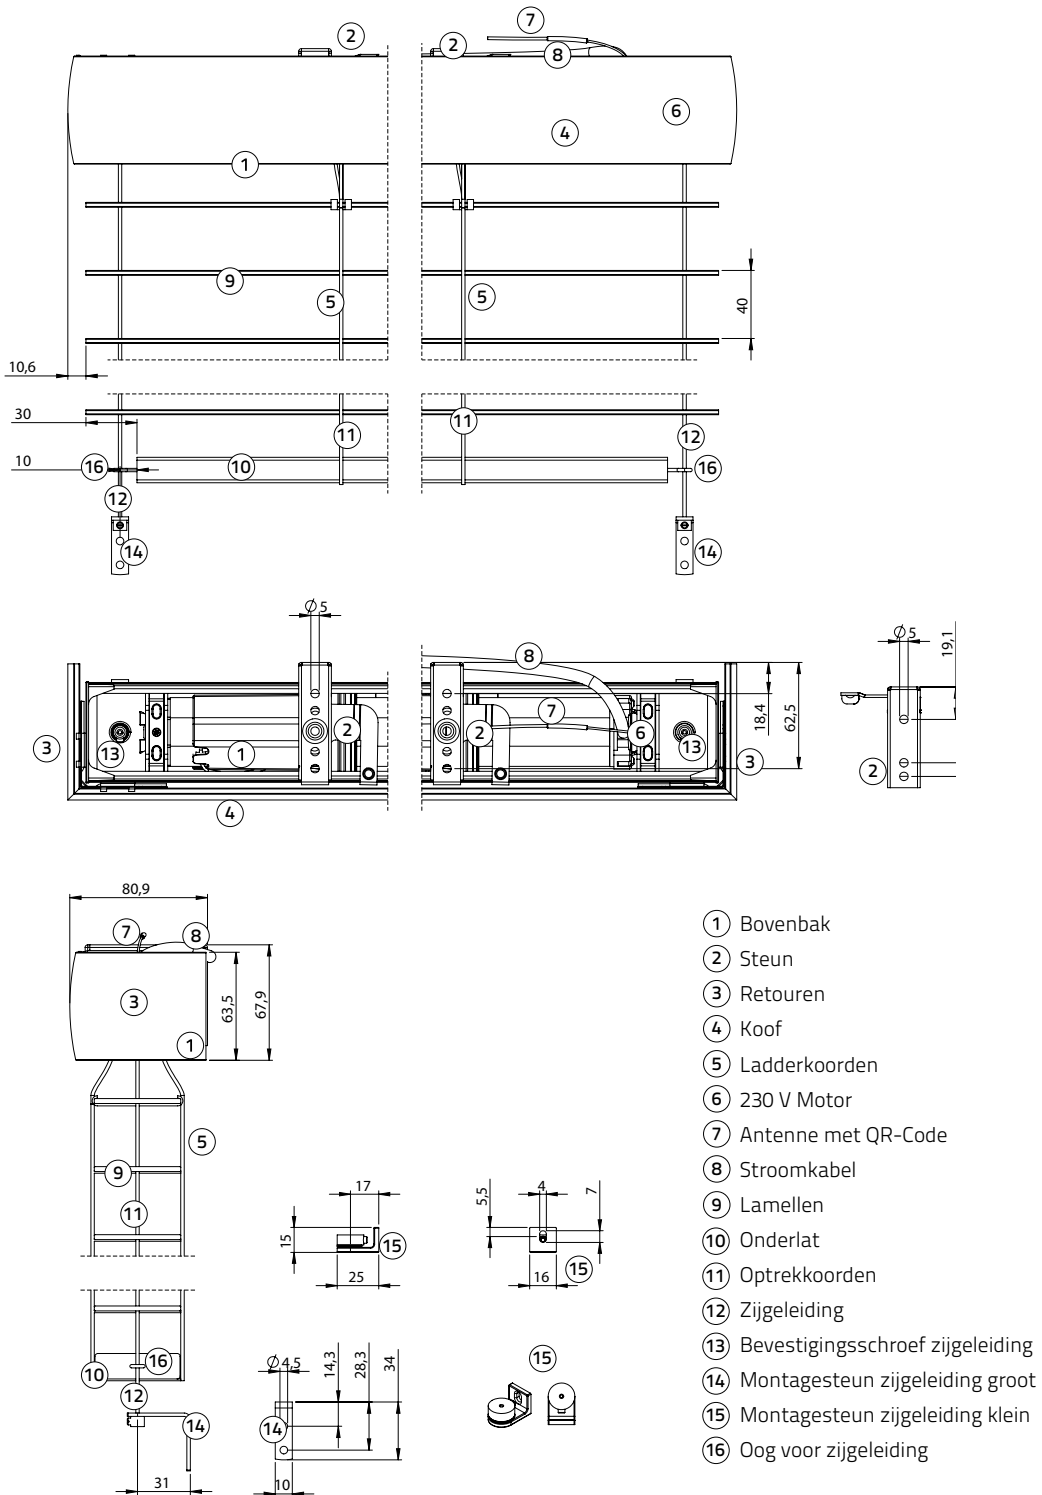

Jaloezie Solid System

50/65 mm, Motion 230V, zijgeleiding