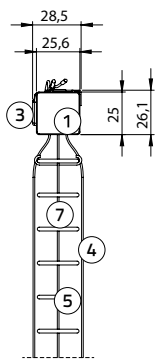

Jaloezie Small System

25 mm, Motion Battery, zijgeleiding

- ① Bovenbak
- ② Steun
- ③ USB-C oplaadopening met LED
- ④ Ladderkoorden
- ⑤ Lamellen
- ⑥ Onderlat
- ⑦ Optrekkkoorden
- ⑧ Zijgeleiding
- ⑨ Bevestigingsschroef zijgeleiding
- ⑩ Montagesteun zijgeleiding groot
- ⑪ Montagesteun zijgeleiding klein
- ⑫ Oog voor zijgeleiding