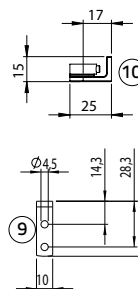

Design Rolgordijn L-Steun

Motion Battery, motorketting, zijgeleiding

- ① L-steun
- ② Rolgordijnbuis
- ③ Geleidingschijf L
- ④ Motorketting
- ⑤ USB-C oplaadopening met LED
- ⑥ Materiaal
- ⑦ Onderlat
- ⑧ Zijgeleiding
- ⑨ Montagesteun zijgeleiding groot
- ⑩ Montagesteun zijgeleiding klein
- ⑪ Oog voor zijgeleiding
- ⑫ Tassel met QR-Code
- ⑬ Batterijmotor
- ⑭ Radio-Antenne
- ⑮ Bluetooth-Antenne
- ⑯ Bevestigingsveer zijgeleiding