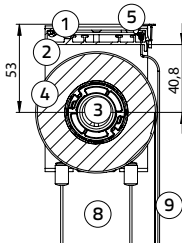

- ① Montageprofiel
- ② M-steun
- ③ Rolgordijnbuis
- ④ Geleidingschijf S
- ⑤ Steun voor montageprofiel
- ⑥ Mechaniek dubbelkoord (incl. Bovenstopper)
- ⑦ Stelrad Benedenstopper
- ⑧ Dubbelkoord
- ⑨ Materiaal
- ⑩ Onderlat
- ⑪ Zijgeleiding
- ⑫ Montagesteun zijgeleiding groot
- ⑬ Montagesteun zijgeleiding klein
- ⑭ Oog voor zijgeleiding
- ⑮ Tassels