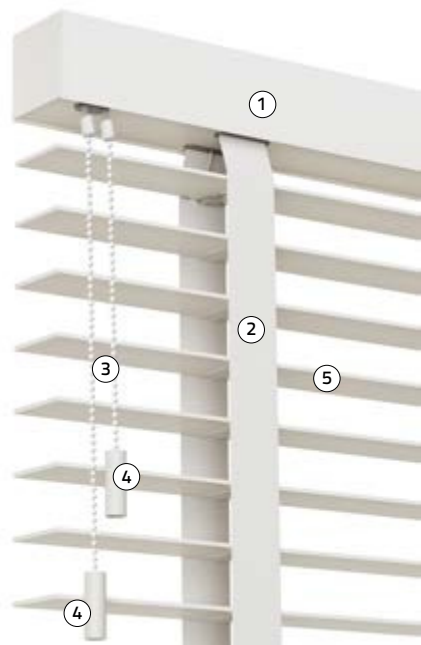

Jaloezie Solid System

50/65 mm, dubbelketting

- ① Bovenbak
- ② Laddertape
- ③ Dubbelketting
- ④ Bedientassels
- ⑤ Lamellen

Ringmap

Painted Slats
Oiled Slats
Wrapped Slats

Prijslijst

Pagina 84 - 86

Omschrijving

Aluminium bovenbak, kleur als lamellen of aangepast (bij geoliede lamellen, zie designoverzicht); houten koof (vastgemaakt met clip) kleur als lamellen, optioneel met retouren (zonder meerprijs); retouren- en koofverlenging mogelijk; onderlat van hout kleur als lamellen of aangepast; lamellenkleuren zie ringmappen en designoverzichten; kleur ladderkoorden/-tapes aangepast aan lamellen of na keuze zie kleurenkaarten TAPES & CORDS 1-4 of LADDER & PULLING CORDS 5; bediening met metaalen dubbelketting en standaard met metalen tassel, kleuren tassels zie kleurenkaart CHAINS & TASSELS, glas-cristal-tassel (meerprijs).

Lamellen

Lameldikte ca. 3 mm, houtsoorten en -kleuren zie ringmappen en designoverzichten:
Painted Slats, Oiled Slats, Wrapped Slats

Bediening

Twee metaalen kettingen voor het optrekken en tuimelen
geen child safety tassel nodig

Specials (meerprijzen zie prijslijst)

- Laddertapes 25 mm en 38 mm
- Zijgeleiding kabels in zilver, wit of zwart, voor in de dag en op de dag
- Speciale kleuren bovenbak, lamellen, koof/retouren (optioneel) en onderlat
- Montageprofiel in wit (voor integratie in het plafond)
- Speciale kleur montageprofiel extra meerprijs
- Glas-cristal-tassel

Montage

Universele plafond- en wandsteunen

Maat bovenbak incl. steun en koof

Breedte 80,9 mm, hoogte 68,2 mm

Pakethoogtes zie pag. 126

Let op

Jaloeziehoogte is de hoogte met geopende lamellen zonder steun, door het sluiten van de lamellen wordt de jaloezie langer:
50 mm = ca. 2 cm
65 mm = ca. 3 cm

Afmeting

Min. breedte	60 cm
Max. breedte	zie prijslijst
Min. hoogte	40 cm
Max. hoogte	400 cm
Max. breedte Bamboe	240 cm
Max. breedte Lindenhout	300 cm
Max. breedte Abachihout	300 cm
Max. breedte Wrapped Slats	200 cm
Max. hoogte Wrapped Slats	300 cm
Max. m²	zie prijslijst