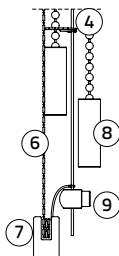

Vouwgordijn Ultra System

dubbelketting

- ① Bovenbak
- ② Steun
- ③ Mechaniek dubbelketting
- ④ Ring voor trekkoord
- ⑤ Dubbelketting
- ⑥ Materiaal
- ⑦ Onderlat
- ⑧ Tassels
- ⑨ Child safety knop