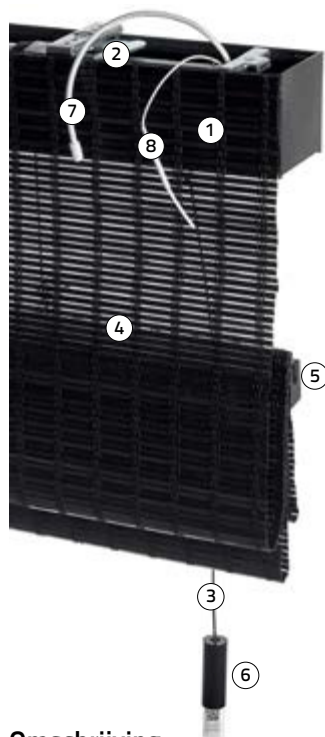

Vouwgordijn Solid System

Motion Battery

- ① Bovenbak
- ② Steun
- ③ Motorkoord
- ④ Materiaal
- ⑤ Onderlat
- ⑥ Tassel met QR-Code
- ⑦ Radio-Antenne
- ⑧ Bluetooth-Antenne

Prijslijst

Pagina 54 - 56

Ringmap

Woven Bamboo Thin Sticks (S140-S165/S147)
Woven Bamboo Flat Sticks (S184-S206/S188)
Natural Fabrics (S225-S248, S257-S259)

Omschrijving

Bovenbak van aluminium, kleur zoals het materiaal of aangepast; het materiaal is vastgemaakt met velcro tape; onderlat van hout, kleur zoals het materiaal of aangepast; materiaalkleuren en -combinaties zie ringmappen en designoverzichten; kleur trekkoorden en motorkoord zijn op het materiaal aangepast of na keuze zie kleurenkaarten LADDER & PULLING CORDS 5; bediening met oplaadbare batterijmotor, USB-C oplaadopening met LED; handleiding motoren zie brochure MotionBlinds; tassel van kunststof met QR-code zie kleurenkaart CHAINS & TASSELS; bediening met motorkoord voor of achter het materiaal mogelijk, baleinen en voering zie designoverzichten.

Materiaal

Materiaal van geweven bamboe of natuurlijke stoffen zie ringmappen en designoverzichten: Woven Bamboo Thin Sticks, Woven Bamboo Flat Sticks, Natural Fabrics

Bediening (zie brochure MotionBlinds)

Coulisse CM-06: met motorkoord **voor of achter het materiaal**, afstandsbediening of app, **geschikt voor Smarthome integratie met Bluetooth**

Coulisse CM-06-E-R (EVE): met motorkoord **voor of achter het materiaal**, afstandsbediening of app, **geschikt voor Smarthome integratie met Thread en Matter (vanaf juli 2024)**, geen kindveiligheid nodig

Montage

Universele plafond- en wandsteunen

Maat houten onderlat:

Breedte 15 mm, hoogte 25 mm

Maat bovenbak incl. steun:

Breedte 70,9 mm; hoogte 62,9 mm

Maat bovenbak incl. steun, materiaal en onderlat:

Breedte 72,4 mm; hoogte 250 mm

Afmeting

Min. breedte Coulisse CM-06	80 cm
Min. breedte Coulisse CM-06-E-R	85 cm
Max. breedte	240 cm
Min. hoogte	80 cm
Max. hoogte	300 cm
Max. m²	zie prijslijst

Specials (meerprijzen zie prijslijst)

- Zijgeleiding kabels in zilver, wit of zwart, voor in de dag en op de dag
- Speciale kleuren geweven bamboe, bovenbak en onderlat
- Voering (klevend) semi-transparant of dimout bij Woven Bamboo (alleen voor Flat Sticks mogelijk)
- Voering (opgehaaid) semi-transparant of verduisterend bij Natural Fabrics (zie designoverzicht)
- Baleinen
- USB-C oplaadset: USB opening met LED (EU) + 3 meter USB Typ C Kabel
- Afstandsbedieningen