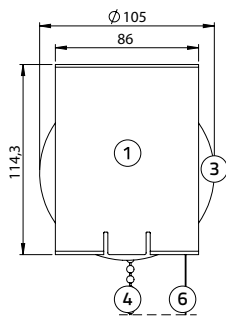

Design Rolgordijn L-Steun

Motion Battery, motorketting

- ① L-steun
- ② Rolgordijnbuis
- ③ Geleidingschijf L
- ④ Motorketting
- ⑤ USB-C oplaadopening met LED
- ⑥ Materiaal
- ⑦ Onderlat
- ⑧ Tassel met QR-Code
- ⑨ Batterijmotor
- ⑩ Radio-Antenne
- ⑪ Bluetooth-Antenne