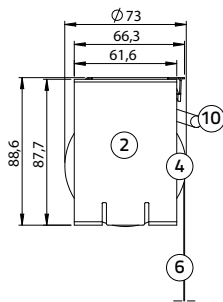

Design Rolgordijn M-Steun

Motion 230V, montageprofiel

- ① Montageprofiel
- ② M-steun
- ③ Rolgordijnbuis
- ④ Geleidingschijf S
- ⑤ Steun voor montageprofiel
- ⑥ Materiaal
- ⑦ Onderlat
- ⑧ 230 V Motor
- ⑨ Radio-Antenne met QR-Code
- ⑩ Stroomkabel