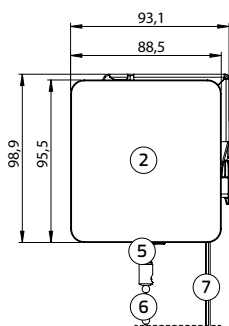

Design Rolgordijn M-Cassette

Motion Battery, motorkoord/motorketting, zijgeleiding

- ① Cassette
- ② Afdekkap
- ③ Rolgordijnbuis
- ④ Steun voor cassette
- ⑤ USB-C oplaadopening met LED
- ⑥ Motorketting/motorkoord
- ⑦ Materiaal
- ⑧ Onderlat
- ⑨ Zijgeleiding
- ⑩ Montagesteun zijgeleiding groot
- ⑪ Montagesteun zijgeleiding klein
- ⑫ Oog voor zijgeleiding
- ⑬ Tassel met QR-Code
- ⑭ Batterijmotor
- ⑮ Radio-Antenne, Bluetooth-Antenne