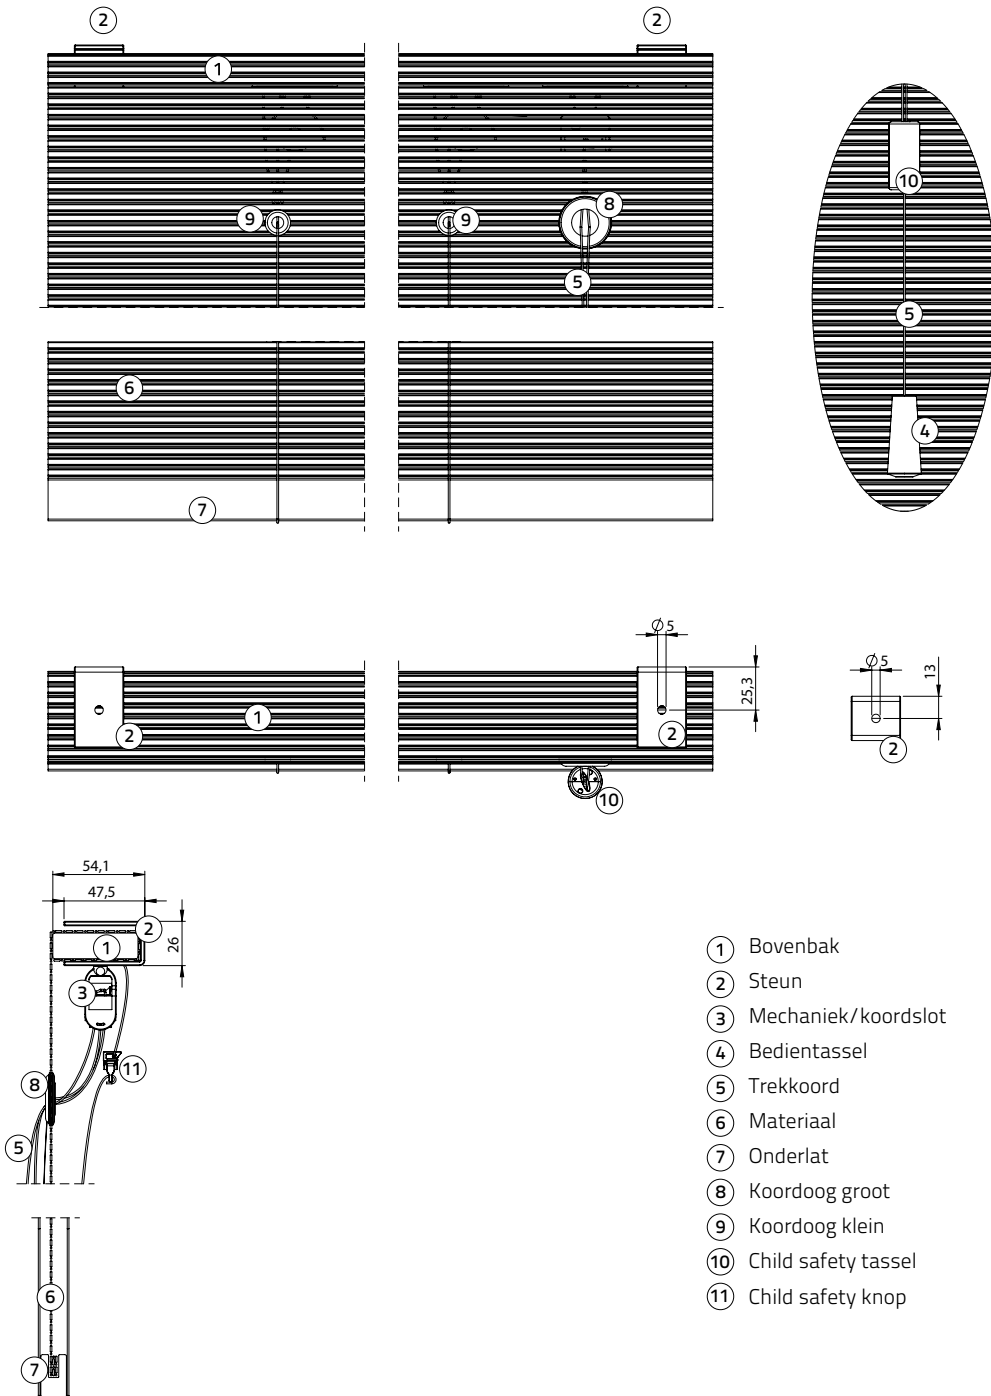

Roll Up Classic System

koordbediening