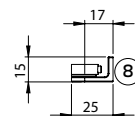

- ① M-steun
- ② Rolgordijnbuis
- ③ Geleidingschijf **M**
- ④ Materiaal
- ⑤ Onderlat
- ⑥ Zijgeleiding
- ⑦ Montagesteun zijgeleiding groot
- ⑧ Montagesteun zijgeleiding klein
- ⑨ Oog voor zijgeleiding
- ⑩ 230 V Motor
- ⑪ Radio-Antenne met QR-Code
- ⑫ Stroomkabel
- ⑬ Bevestigingsveer zijgeleiding