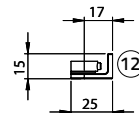

- ① Montageprofiel
- ② M-steun
- ③ Rolgordijnbuis
- ④ Geleidingschijf S
- ⑤ Steun voor montageprofiel
- ⑥ Motorketting
- ⑦ USB-C oplaadopening met LED
- ⑧ Materiaal
- ⑨ Onderlat
- ⑩ Zijgeleiding
- ⑪ Montagesteun zijgeleiding groot
- ⑫ Montagesteun zijgeleiding klein
- ⑬ Oog voor zijgeleiding
- ⑭ Tassel met QR-Code
- ⑮ Batterijmotor
- ⑯ Radio-Antenne
- ⑰ Bluetooth-Antenne