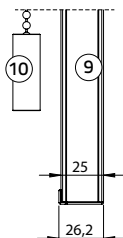

Design Rolgordijn M-Cassette

Motion Battery, motorkoord/motorketting, geleiderails

- ① Cassette
- ② Afdekkap
- ③ Rolgordijnbuis
- ④ Steun voor cassette
- ⑤ USB-C oplaadopening met LED
- ⑥ Motorketting/motorkoord
- ⑦ Materiaal
- ⑧ Onderlat
- ⑨ Geleiderails
- ⑩ Tassel met QR-Code
- ⑪ Batterijmotor
- ⑫ Radio-Antenne, Bluetooth-Antenne