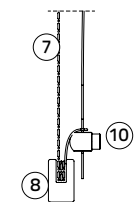

Vouwgordijn Classic System

trekkoord

- ① Bovenbak
- ② Steun
- ③ Mechaniek/koordslot
- ④ Koorddoog
- ⑤ Tassel
- ⑥ Trekkoord
- ⑦ Materiaal
- ⑧ Onderlat
- ⑨ Child safety tassel
- ⑩ Child safety knop