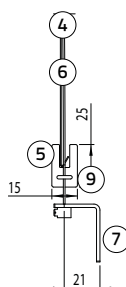

- ① M-steun
- ② Rolgordijnbuis
- ③ Geleidingschijf **M**
- ④ Materiaal
- ⑤ Onderlat
- ⑥ Zijgeleiding
- ⑦ Montagesteun zijgeleiding groot
- ⑧ Montagesteun zijgeleiding klein
- ⑨ Oog voor zijgeleiding
- ⑩ 230 V Motor
- ⑪ Radio-Antenne met QR-Code
- ⑫ Stroomkabel
- ⑬ Bevestigingsveer zijgeleiding