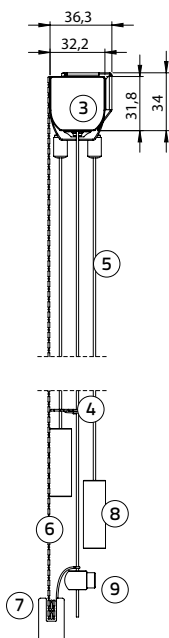

Vouwgordijn Ultra System

dubbelkoord

- ① Bovenbak
- ② Steun
- ③ Mechaniek dubbelkoord
- ④ Ring voor trekkoord
- ⑤ Dubbelkoord
- ⑥ Materiaal
- ⑦ Onderlat
- ⑧ Tassels
- ⑨ Child safety knop