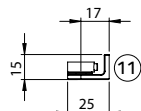

Jaloezie Small System

25 mm, Motion Battery, zijgeleiding

- ① Bovenbak
- ② Steun
- ③ USB-C oplaadopening met LED
- ④ Ladderkoorden
- ⑤ Lamellen
- ⑥ Onderlat
- ⑦ Optrekkkoorden
- ⑧ Zijgeleiding
- ⑨ Bevestigingsschroef zijgeleiding
- ⑩ Montagesteun zijgeleiding groot
- ⑪ Montagesteun zijgeleiding klein
- ⑫ Oog voor zijgeleiding