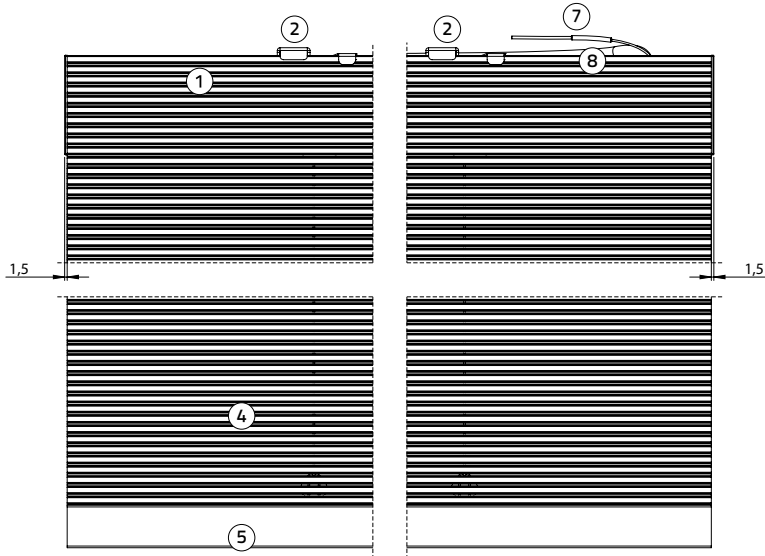

Vouwgordijn Solid System

Motion 230V

- ① Bovenbak
- ② Steun
- ③ Ring voor trekkoord
- ④ Materiaal
- ⑤ Onderlat
- ⑥ Child safety knop
- ⑦ Antenne met QR-Code
- ⑧ Stroomkabel