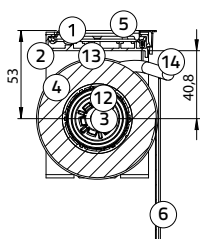

- ① Montageprofiel
- ② M-steun
- ③ Rolgordijnbuis
- ④ Geleidingschijf S
- ⑤ Steun voor montageprofiel
- ⑥ Materiaal
- ⑦ Onderlat
- ⑧ Zijgeleiding
- ⑨ Montagesteun zijgeleiding groot
- ⑩ Montagesteun zijgeleiding klein
- ⑪ Oog voor zijgeleiding
- ⑫ 230 V Motor
- ⑬ Radio-Antenne met QR-Code
- ⑭ Stroomkabel