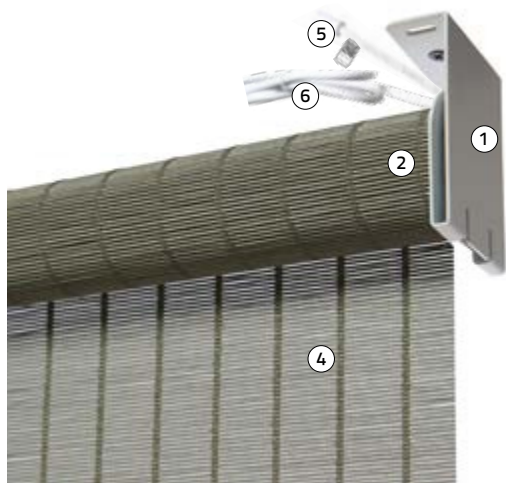

Design Rolgordijn M/L-Steun

Motion 230V

- ① M-steun
- ② Rolgordijnbuis
- ③ Geleidingschijf
- ④ Materiaal
- ⑤ Radio-Antenne met QR-Code
- ⑥ Stroomkabel