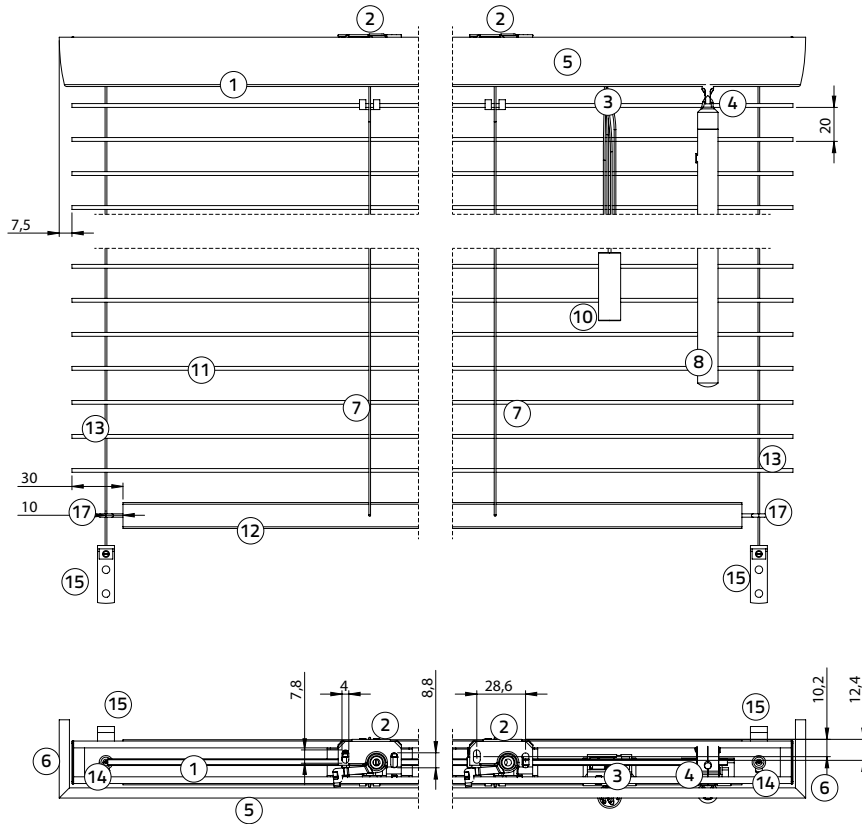

Jalousie Small System

25 mm, Schnurzug & Wendestab,
Seitenverspannung

- ① Bovenbak
- ② Steun
- ③ Koordslot/trekkoorden
- ④ Draaistangmechaniek/draaistang
- ⑤ Koof
- ⑥ Retouren
- ⑦ Ladderkoorden
- ⑧ Draaistang
- ⑨ Child safety tassel
- ⑩ Tassel
- ⑪ Lamellen
- ⑫ Onderlat
- ⑬ Zijgeleiding
- ⑭ Schroeven zijgeleiding
- ⑮ Montagesteun zijgeleiding groot
- ⑯ Montagesteun zijgeleiding klein
- ⑰ Oog voor zijgeleiding