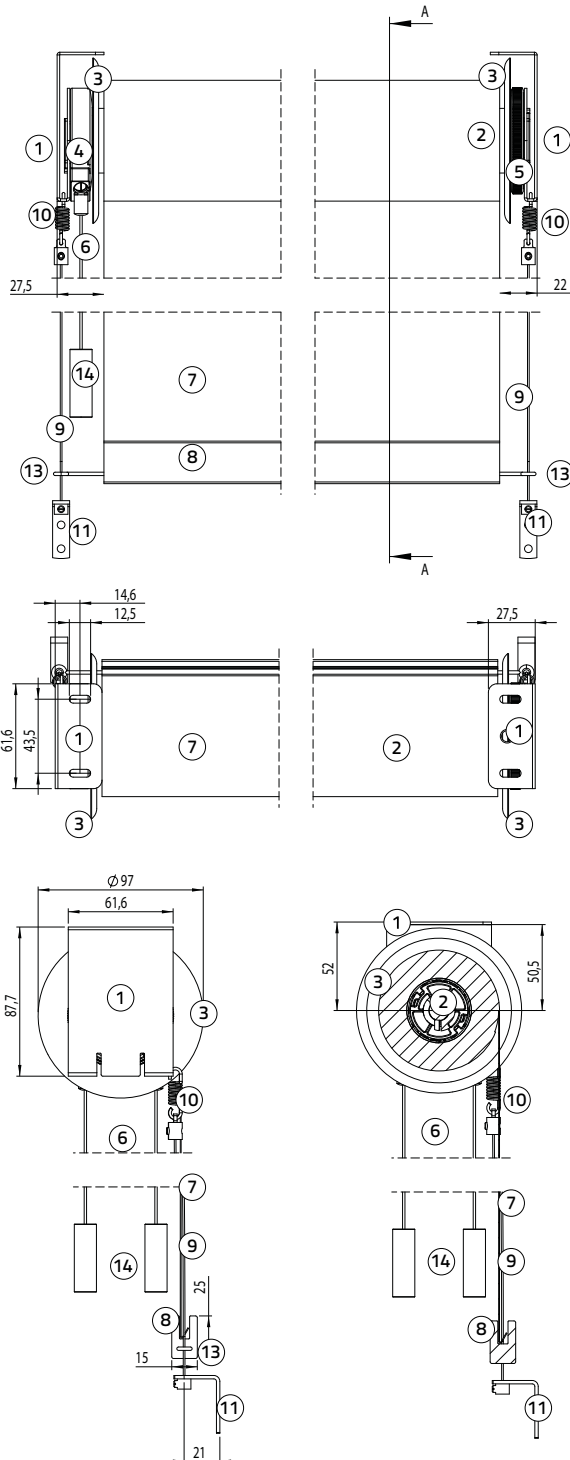

Design Rolgordijn M-Steun

dubbelkoord, zijgeleiding

- ① M-steun
- ② Rolgordijnbuis
- ③ Geleidingschijf **M**
- ④ Mechaniek dubbelkoord (incl. bovenstopper)
- ⑤ Stelrad benedenstopper
- ⑥ Dubbelkoord
- ⑦ Materiaal
- ⑧ Onderlat
- ⑨ Zijgeleiding
- ⑩ Bevestigingsveer zijgeleiding
- ⑪ Montagesteun zijgeleiding groot
- ⑫ Montagesteun zijgeleiding klein
- ⑬ Oog voor zijgeleiding
- ⑭ Tassels