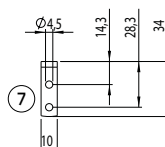

- ① M-steun
- ② Rolgordijnbuis
- ③ Geleidingschijf **M**
- ④ Materiaal
- ⑤ Onderlat
- ⑥ Zijgeleiding
- ⑦ Montagesteun zijgeleiding groot
- ⑧ Montagesteun zijgeleiding klein
- ⑨ Oog voor zijgeleiding
- ⑩ 230 V Motor
- ⑪ Radio-Antenne met QR-Code
- ⑫ Stroomkabel
- ⑬ Bevestigingsveer zijgeleiding