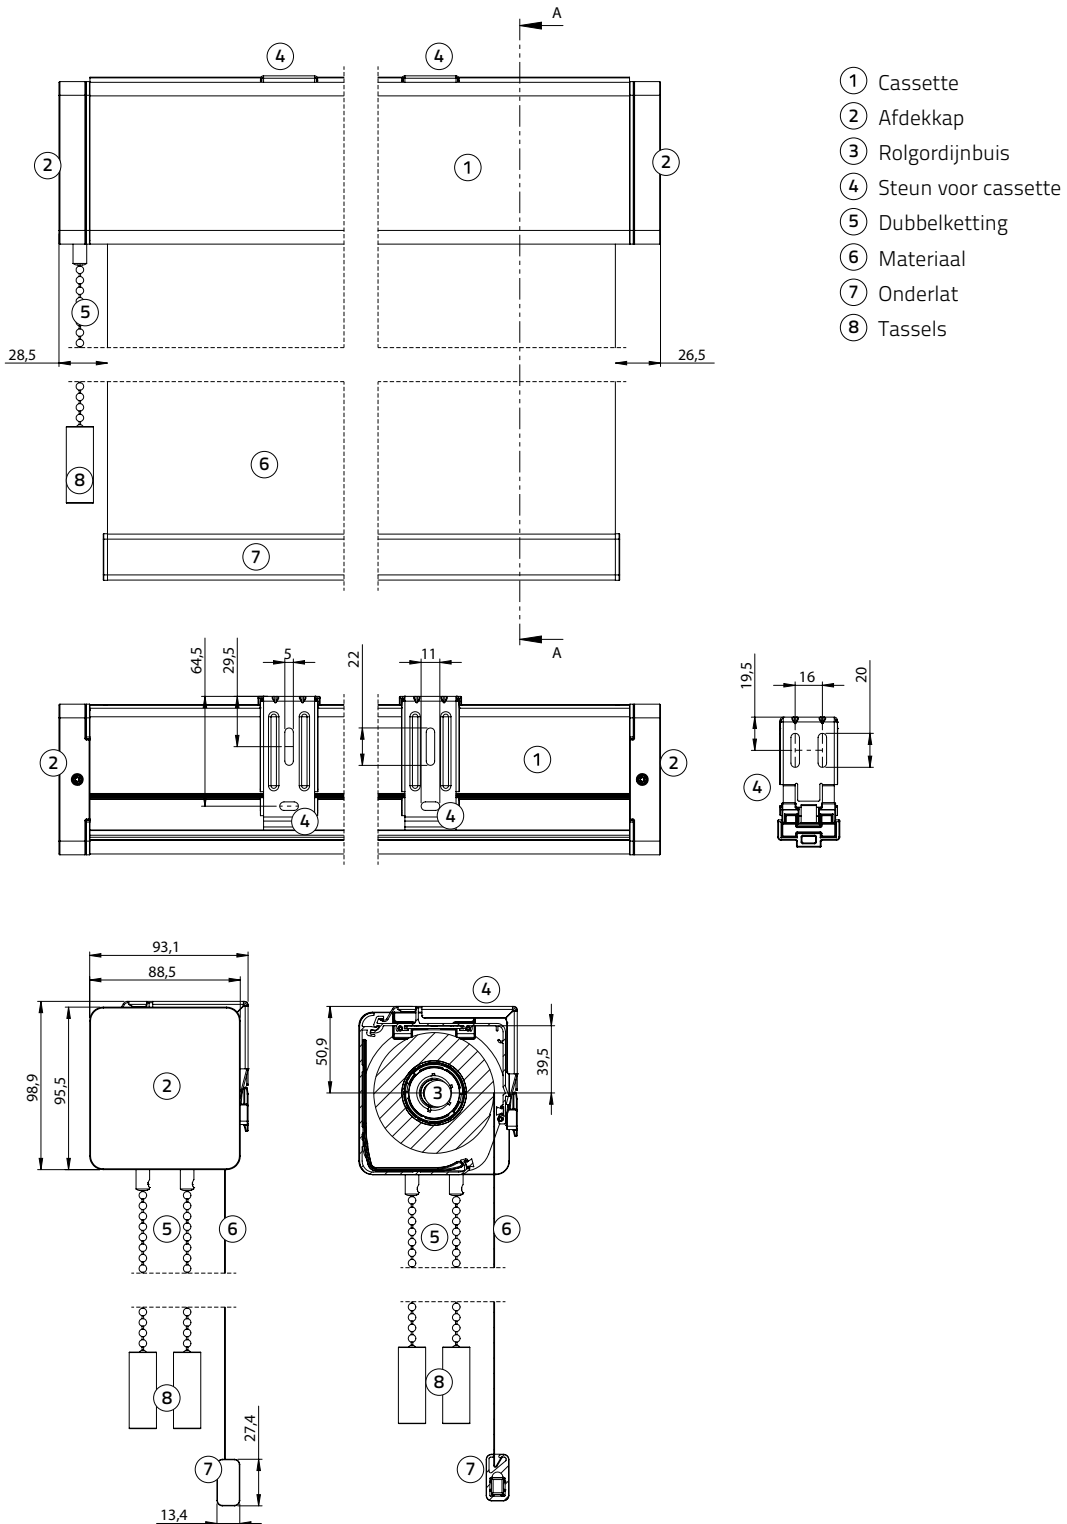

Design Rolgordijn M-Cassette dubbelketting

- ① Cassette
- ② Afdekkap
- ③ Rolgordijnbuis
- ④ Steun voor cassette
- ⑤ Dubbelketting
- ⑥ Materiaal
- ⑦ Onderlat
- ⑧ Tassels