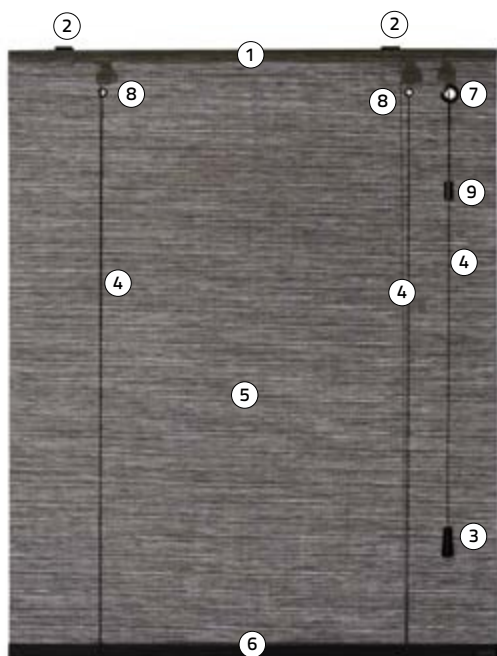

Roll Up Classic System

koordbediening

- ① Bovenbak
- ② Steun
- ③ Bedientassel
- ④ Trekkoord
- ⑤ Materiaal
- ⑥ Onderlat
- ⑦ Koordoog groot
- ⑧ Koordoog klein
- ⑨ Child safety tassel

Prijslijst

Pagina 64 - 67

Ringmap

Woven Bamboo Thin Sticks (S140-S183)

Woven Bamboo Flat Sticks (S184-S224)

Natural Fabrics (S225-S243, S249-S266)

Omschrijving

Houten bovenbak, onderlat en tassel van hout in de kleur van het materiaal of aangepast; metalen koordogen en steunen in de kleur van het materiaal of aangepast; child safety tassel van kunststof in de kleur van het materiaal of aangepast; koordrollen en koordslot in wit, grijs, brons of zwart, materiaalkleuren en -combinaties zie ringmappen en designoverzichten; kleur trekkoorden zijn op het materiaal aangepast of na keuze zie kleurenkaarten LADDER & PULLING CORDS 5; tassel van hout (standard), metaal of glas-cristal (meerprijs) en koordwikkel zie kleurenkaart CHAINS & TASSELS; voering niet mogelijk.

Materiaal

Materiaal van geweven bamboe of natuurlijke stoffen zie ringmappen en designoverzichten: Woven Bamboo Thin Sticks, Woven Bamboo Flat Sticks, Natural Fabrics,

voering niet mogelijk

Bediening

Met trekkoord, vergrendeling met koordslot, lengte trekkoord na keuze

Specials (meerprijzen zie prijslijst)

- Speciale kleuren geweven bamboe, bovenbak, koordogen, child safety tassel, houten tassel en onderlat
- Glas-cristal-tassel

Montage

Universele plafond- en wandsteunen

Maat bovenbak incl. steun

Breedte 54,1mm, hoogte 26 mm

Maat bovenbak incl. steun, materiaal en onderlat:

Pakethoogte zie pag. 110

Maat houten onderlat:

Breedte 15 mm, hoogte 25 mm

Afmeting

Min. breedte 60 cm

Max. breedte 240 cm

Min. hoogte 80 cm

Max. hoogte 300 cm

Max. m² zie prijslijst