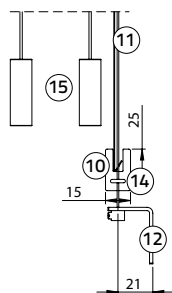

- ① Montageprofiel
- ② M-steun
- ③ Rolgordijnbuis
- ④ Geleidingschijf S
- ⑤ Steun voor montageprofiel
- ⑥ Mechaniek dubbelkoord (incl. Bovenstopper)
- ⑦ Stelrad Benedenstopper
- ⑧ Dubbelkoord
- ⑨ Materiaal
- ⑩ Onderlat
- ⑪ Zijgeleiding
- ⑫ Montagesteun zijgeleiding groot
- ⑬ Montagesteun zijgeleiding klein
- ⑭ Oog voor zijgeleiding
- ⑮ Tassels