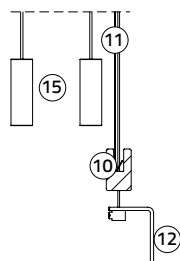

- ① Montageprofiel
- ② M-steun
- ③ Rolgordijnbuis
- ④ Geleidingschijf S
- ⑤ Steun voor montageprofiel
- ⑥ Mechaniek dubbelkoord (incl. Bovenstopper)
- ⑦ Stelrad Benedenstopper
- ⑧ Dubbelkoord
- ⑨ Materiaal
- ⑩ Onderlat
- ⑪ Zijgeleiding
- ⑫ Montagesteun zijgeleiding groot
- ⑬ Montagesteun zijgeleiding klein
- ⑭ Oog voor zijgeleiding
- ⑮ Tassels