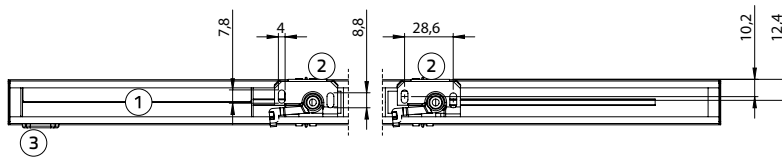

# Jaloezie Small System

25 mm, Motion Battery

- ① Bovenbak
- ② Steun
- ③ USB-C oplaadopening met LED
- ④ Ladderkoorden
- ⑤ Lamellen
- ⑥ Onderlat
- ⑦ Optrekkkoorden