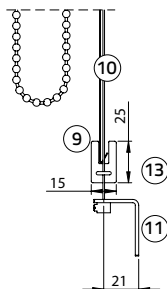

- ① Montageprofiel
- ② Steun voor montageprofiel
- ③ M-steun
- ④ Rolgordijnbuis
- ⑤ Geleidingschijf S
- ⑥ Mechaniek
- ⑦ Metaalen ketting
- ⑧ Materiaal
- ⑨ Onderlat
- ⑩ Zijgeleiding
- ⑪ Montagesteun zijgeleiding groot
- ⑫ Montagesteun zijgeleiding klein
- ⑬ Oog voor zijgeleiding