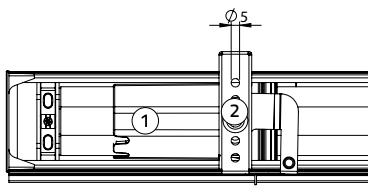

Roll Up Solid System

Motion Battery, motorkoord voorkant

- ① Bovenbak
- ② Steun
- ③ Optrekkkoord
- ④ Batterijmotor
- ⑤ Tassel met QR-Code
- ⑥ Motorkoord aan de voorkant
- ⑦ Materiaal
- ⑧ Onderlat
- ⑨ Koorddoog klein
- ⑩ Radio-Antenne
- ⑪ Bluetooth-Antenne
- ⑫ Child safety knop