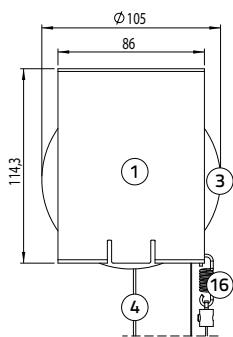

- ① L-steun
- ② Rolgordijnbuis
- ③ Geleidingschijf L
- ④ Motorkoord
- ⑤ USB-C oplaadopening met LED
- ⑥ Materiaal
- ⑦ Onderlat
- ⑧ Zijgeleiding
- ⑨ Montagesteun zijgeleiding groot
- ⑩ Montagesteun zijgeleiding klein
- ⑪ Oog voor zijgeleiding
- ⑫ Tassel met QR-Code
- ⑬ Batterijmotor
- ⑭ Radio-Antenne
- ⑮ Bluetooth-Antenne
- ⑯ Bevestigingsveer zijgeleiding