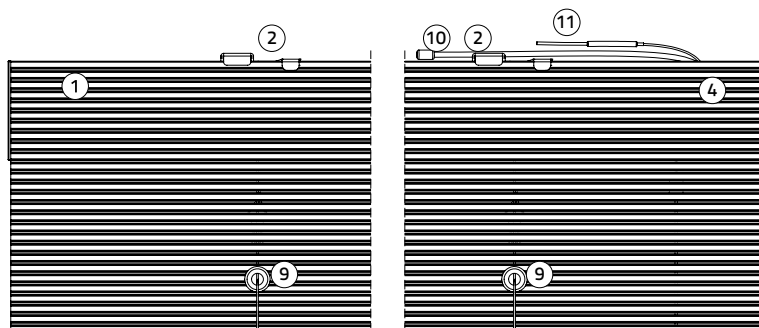

Roll Up Solid System

Motion Battery, motorkoord achterkant

- ① Bovenbak
- ② Steun
- ③ Optrekkoord
- ④ Batterijmotor
- ⑤ Tassel met QR-Code
- ⑥ Motorkoord aan de achterkant
- ⑦ Materiaal
- ⑧ Onderlat
- ⑨ Koorddoog klein
- ⑩ Radio-Antenne
- ⑪ Bluetooth-Antenne
- ⑫ Child safety knop