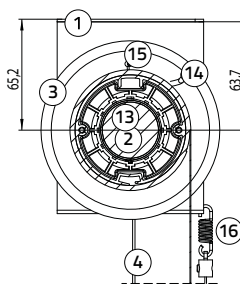

- ① L-steun
- ② Rolgordijnbuis
- ③ Geleidingschijf L
- ④ Motorkoord
- ⑤ USB-C oplaadopening met LED
- ⑥ Materiaal
- ⑦ Onderlat
- ⑧ Zijgeleiding
- ⑨ Montagesteun zijgeleiding groot
- ⑩ Montagesteun zijgeleiding klein
- ⑪ Oog voor zijgeleiding
- ⑫ Tassel met QR-Code
- ⑬ Batterijmotor
- ⑭ Radio-Antenne
- ⑮ Bluetooth-Antenne
- ⑯ Bevestigingsveer zijgeleiding