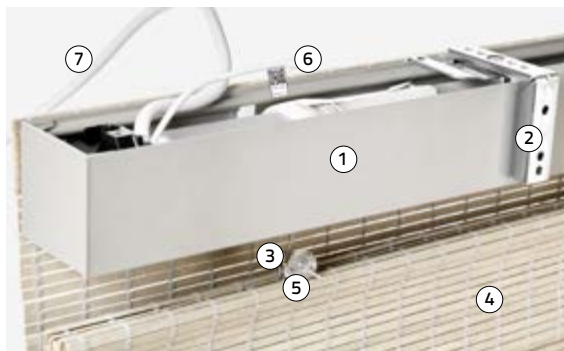

Vouwgordijn Solid System

Motion 230V

- ① Bovenbak
- ② Steun
- ③ Ring voor trekkoord
- ④ Materiaal
- ⑤ Child safety knop
- ⑥ Antenne met QR-Code
- ⑦ Stroomkabel

Prijslijst

Pagina 58 - 61

Ringmap

Woven Bamboo Thin Sticks (S140-S165/S147)

Woven Bamboo Flat Sticks (S184-S206/S188)

Natural Fabrics (S225-S248, S257-S259)

Omschrijving

Bovenbak van aluminium, kleur zoals het materiaal of aangepast; het materiaal is vastgemaakt met velcro tape; onderlat van hout, kleur zoals het materiaal of aangepast; materiaalkleuren en -combinaties zie ringmappen en designoverzichten; kleur trekkoorden zijn op het materiaal aangepast of na keuze zie kleurenkaarten LADDER & PULLING CORDS 5; bediening met 230 V motor (mechanisch of radio), bediening met afstandsbediening of app, handleiding zie brochure MotionBlinds, baleinen en voering zie designoverzichten.

Materiaal

Materiaal van geweven bamboe of natuurlijke stoffen zie ringmappen en designoverzichten: Woven Bamboo Thin Sticks, Woven Bamboo Flat Sticks, Natural Fabrics

Bediening (zie brochure MotionBlinds)

Somfy Sonesse 40 RTS & Coulisse CM-09-QC: met afstandsbediening of app, **geschikt voor Smarthome integratie met Bluetooth**

Somfy Sonesse 40 WT & Coulisse CM-09-QMC: voor schakelaar, **geschikt voor Bus integratie**, geen kindveiligheid nodig

Specials (meerprijzen zie prijslijst)

- Zijgeleiding kabels in zilver, wit of zwart, voor in de dag en op de dag
- Speciale kleuren geweven bamboe, bovenbak en onderlat
- Voering (klevend) semi-transparant of dimout bij Woven Bamboo (alleen voor Flat Sticks mogelijk)
- Voering (opgehaaid) semi-transparant of verduisterend bij Natural Fabrics (zie designoverzicht)
- Baleinen
- Afstandsbedieningen

Montage

Universele plafond- en wandsteunen

Maat bovenbak incl. steun:

Breedte 70,9 mm; hoogte 62,9 mm

Maat bovenbak incl. steun, materiaal en onderlat:

Breedte 72,4 mm; hoogte 250 mm

Maat houten onderlat:

Breedte 15 mm, hoogte 25 mm

Afmeting

Min. breedte Somfy Sonesse 40WT	65 cm
Min. breedte Somfy Sonesse 40RTS	70 cm
Min. breedte Coulisse CM-09-QC	80 cm
Min. breedte Coulisse CM-09-QMC	80 cm
Max. breedte	zie prijslijst
Min. hoogte	40 cm
Max. hoogte	300 cm
Max. m²	zie prijslijst