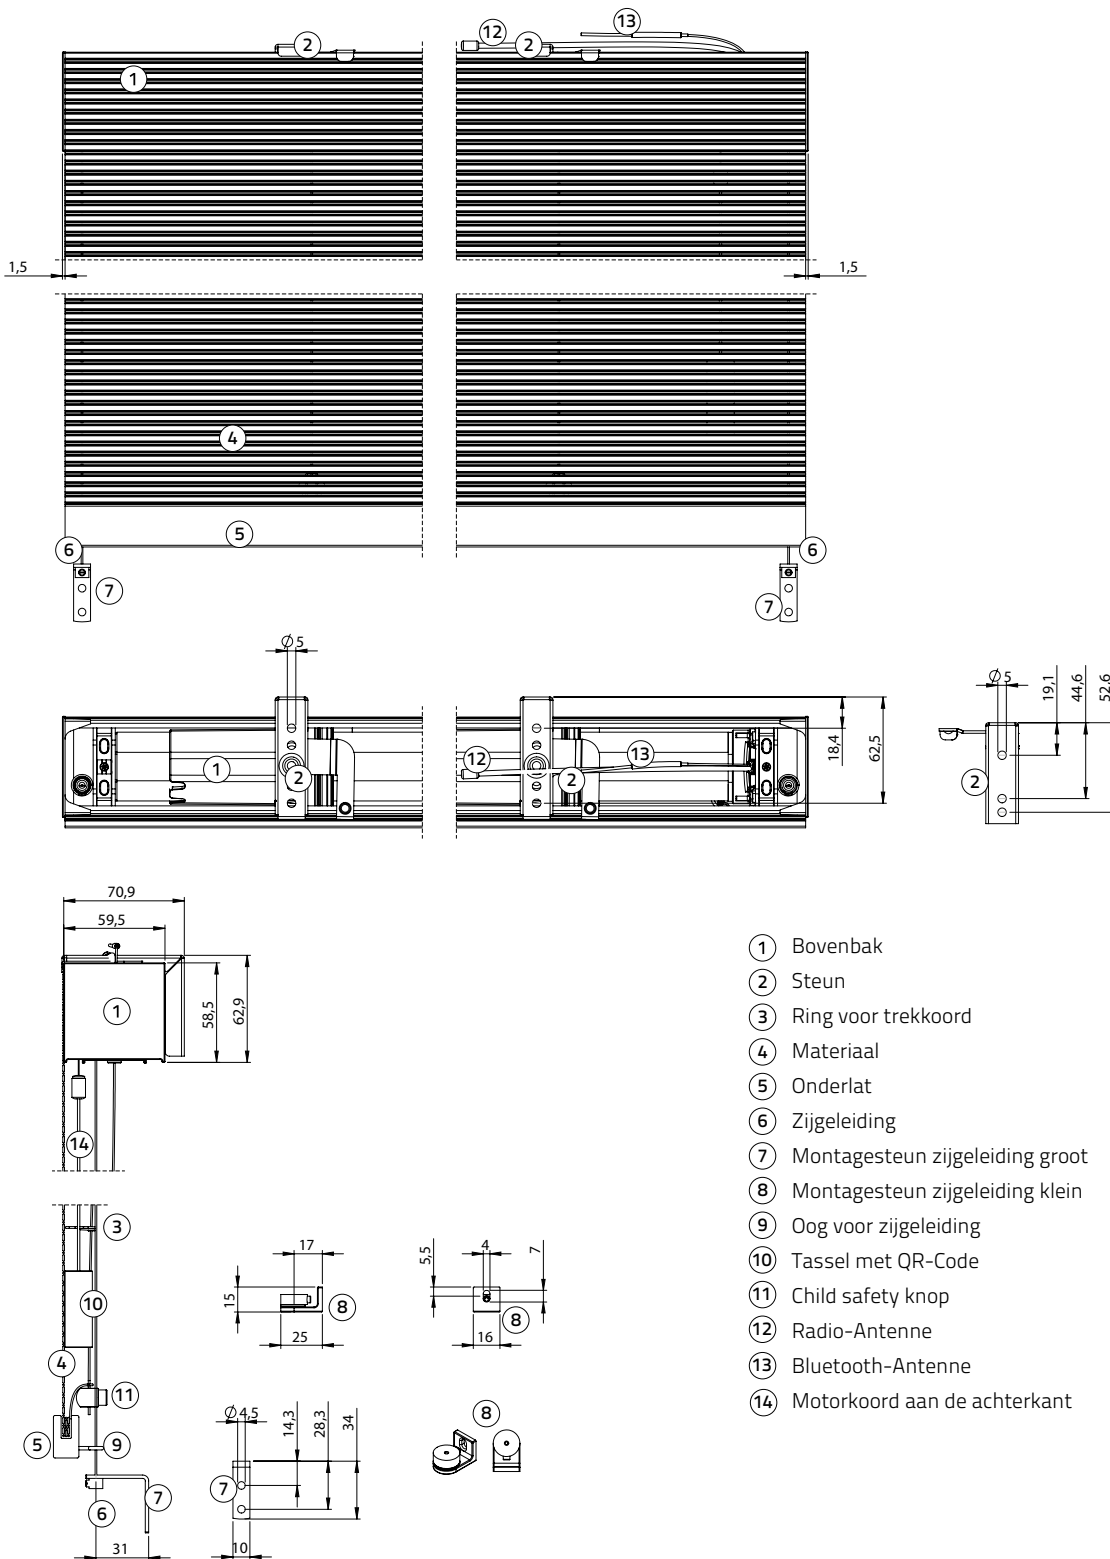

Vouwgordijn Solid System

Motion Battery, motorkoord achterkant,
zijgeleiding

- ① Bovenbak
- ② Steun
- ③ Ring voor trekkoord
- ④ Materiaal
- ⑤ Onderlat
- ⑥ Zijgeleiding
- ⑦ Montagesteun zijgeleiding groot
- ⑧ Montagesteun zijgeleiding klein
- ⑨ Oog voor zijgeleiding
- ⑩ Tassel met QR-Code
- ⑪ Child safety knop
- ⑫ Radio-Antenne
- ⑬ Bluetooth-Antenne
- ⑭ Motorkoord aan de achterkant