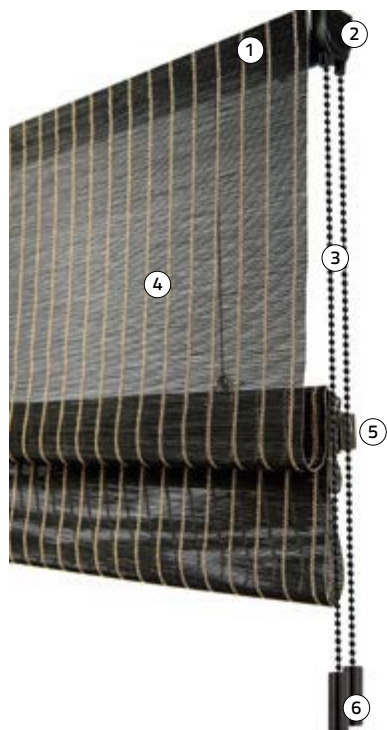

Vouwgordijn Ultra System

dubbelketting

- ① Bovenbak
- ② Mechaniek dubbelketting
- ③ Dubbelketting
- ④ Materiaal
- ⑤ Onderlat
- ⑥ Tassels

Prijslijst

Pagina 46 - 48

Ringmap

Woven Bamboo Thin Sticks (S140-S165BB)
Woven Bamboo Flat Sticks (S184-S206BB)
Natural Fabrics (S225-S243, S249-S266)

Omschrijving

Bovenbak van aluminium in wit of zwart (geen speciale kleuren mogelijk); het materiaal is vastgemaakt met velcro tape; onderlat van hout, kleur zoals het materiaal of aangepast; materiaalkleuren en -combinaties zie ringmappen en designoverzichten; kleur metalen dubbelkettingen zie kleurenkaarten CHAINS & TASSELS; mechaniek dubbelketting in zwart of wit, bedienkettingen en tassels (standard van metaal) of glas-cristal (meerprijs) zie kleurenkaart CHAINS & TASSELS, baleinen en voering zie designoverzichten

Materiaal

Materiaal van geweven bamboe of natuurlijke stoffen zie ringmappen en designoverzichten: Woven Bamboo Thin Sticks, Woven Bamboo Flat Sticks, Natural Fabrics

Bediening

Bediening met vrijhangende dubbele kettingen, kettinglengte na keuze, geen child safety tassel nodig

Specials (meerprijzen zie prijslijst)

- Zijgeleiding kabels in zilver, wit of zwart, voor in de dag en op de dag
- Speciale kleuren geweven bamboe en onderlat
- Voering (klevend) semi-transparant of dimout bij Woven Bamboo (alleen voor Flat Sticks mogelijk)
- Voering (opgenaaid) semi-transparant of verduisterend bij Natural Fabrics (zie designoverzicht)
- Baleinen
- Glas-cristal-tassels

Montage

Universele plafond- en wandsteunen

Maat bovenbak incl. steun:

Breedte 36,3 mm; hoogte 34 mm

Maat bovenbak incl. steun, materiaal en onderlat:

Breedte 38 mm; hoogte 250 mm

Maat houten onderlat:

Breedte 15 mm, hoogte 25 mm

Afmeting

Min. breedte 60 cm
Max. breedte 240 cm
Min. hoogte 80 cm
Max. hoogte 300 cm
Max. m² zie prijslijst