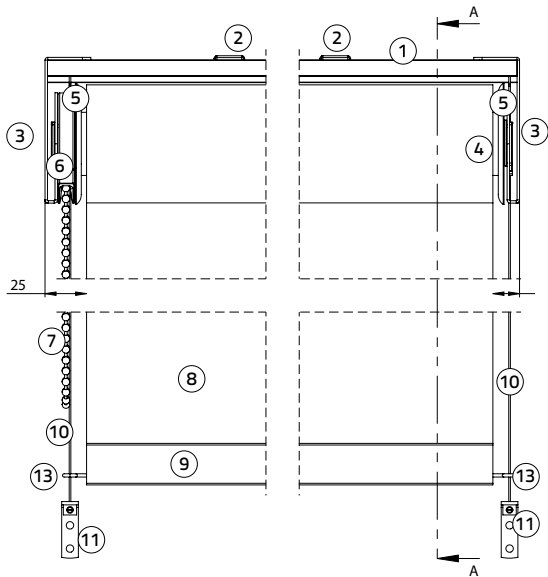

Design Rolgordijn M-Steun

eindloosketting, montageprofiel, zijgeleiding