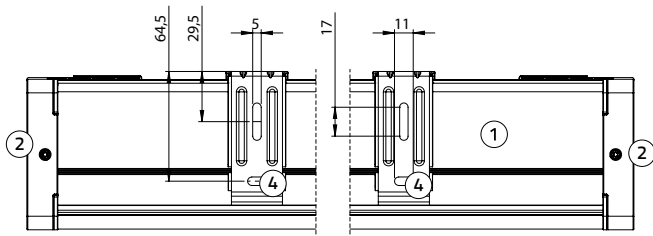

Design Rolgordijn M-Cassette

dubbelketting, geleiderails

- ① Cassette
- ② Afdekkap
- ③ Rolgordijnbuis
- ④ Steun voor cassette
- ⑤ Dubbelketting
- ⑥ Materiaal
- ⑦ Onderlat
- ⑧ Geleiderails
- ⑨ Tassel