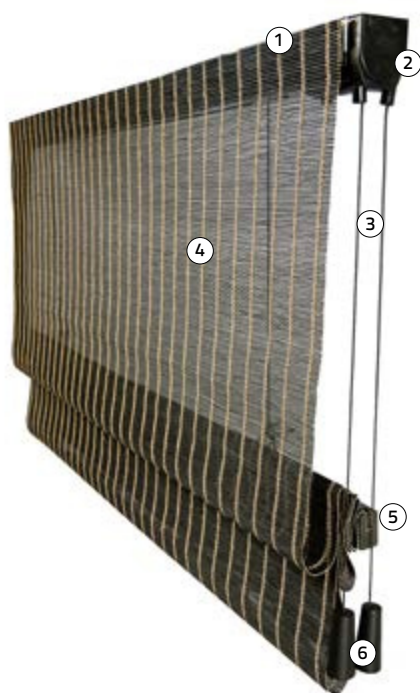

Vouwgordijn Ultra System

dubbelkoord

- ① Bovenbak
- ② Mechaniek dubbelkoord
- ③ Dubbelkoord
- ④ Materiaal
- ⑤ Onderlat
- ⑥ Tassels

Prijslijst

Pagina 46 - 48

Ringmap

Woven Bamboo Thin Sticks (S140-S165BB)
Woven Bamboo Flat Sticks (S184-S206BB)
Natural Fabrics (S225-S243, S249-S266)

Omschrijving

Bovenbak van aluminium in wit of zwart (geen speciale kleuren mogelijk); het materiaal is vastgemaakt met velcro tape; onderlat en tassels van hout, kleur zoals het materiaal of aangepast; materiaalkleuren en -combinaties zie ringmappen en designoverzichten; kleur trekkoorden en dubbelkoorden zijn op het materiaal aangepast of na keuze zie kleurenkaarten LADDER & PULLING CORDS 5; mechaniek dubbelkoord in zwart of wit; baleinen en voering zie designoverzichten; tassels van hout, metaal of glas-cristal (meerprijs) zie kleurenkaart CHAINS & TASSELS, baleinen en voering zie designoverzichten.

Materiaal

Materiaal van geweven bamboe of natuurlijke stoffen zie ringmappen en designoverzichten: Woven Bamboo Thin Sticks, Woven Bamboo Flat Sticks, Natural Fabrics

Bediening

Bediening met vrijhangende dubbele koorden, lengte na keuze, geen child safety tassel nodig

Specials (meerprijzen zie prijslijst38)

- Zijgeleiding kabels in zilver, wit of zwart, voor in de dag en op de dag
- Speciale kleuren geweven bamboe en onderlat
- Voering (klevend) semi-transparant of dimout bij Woven Bamboo (alleen voor Flat Sticks mogelijk)
- Voering (opgehaaid) semi-transparant of verduisterend bij Natural Fabrics (zie designoverzicht)
- Baleinen
- Glas-cristal-tassels

Montage

Universele plafond- en wandsteunen

Maat bovenbak incl. steun:

Breedte 36,3 mm; hoogte 34 mm

Maat bovenbak incl. steun, materiaal en onderlat:

Breedte 38 mm; hoogte 250 mm

Maat houten onderlat:

Breedte 15 mm, hoogte 25 mm

Afmeting

Min. breedte 60 cm
Max. breedte 240 cm
Min. hoogte 80 cm
Max. hoogte 300 cm
Max. m² zie prijslijst