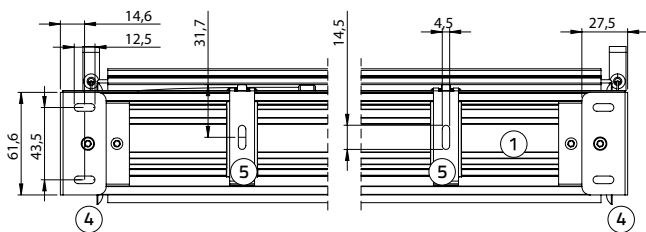

- ① Montageprofiel
- ② M-steun
- ③ Rolgordijnbuis
- ④ Geleidingschijf S
- ⑤ Steun montageprofiel
- ⑥ Motorkoord
- ⑦ USB-C oplaadopening met LED
- ⑧ Materiaal
- ⑨ Onderlat
- ⑩ Zijgeleiding
- ⑪ Montagesteun zijgeleiding groot
- ⑫ Montagesteun zijgeleiding klein
- ⑬ Oog voor zijgeleiding
- ⑭ Tassel met QR-Code
- ⑮ Batterijmotor
- ⑯ Radio-Antenne
- ⑰ Bluetooth-Antenne