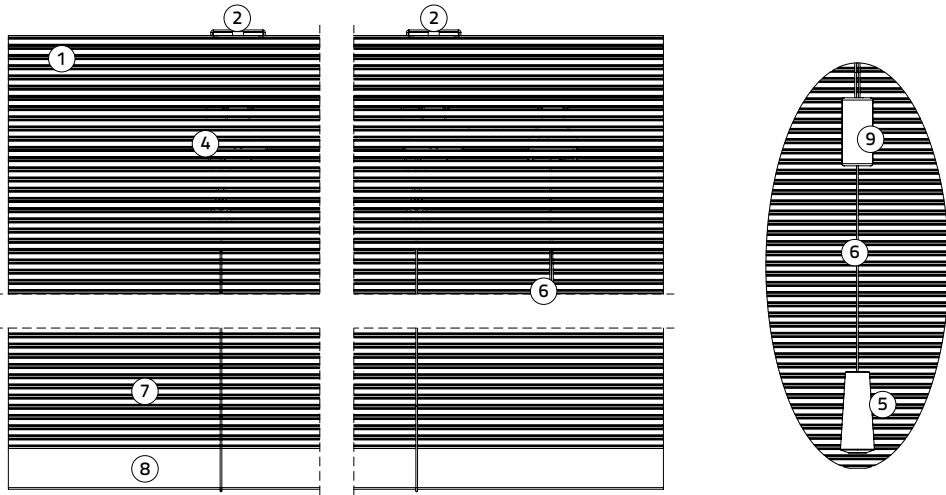

Roll Up English System

koordbediening

- ① Bovenbak
- ② Steun
- ③ Mechaniek/koordslot
- ④ Koof
- ⑤ Tassel
- ⑥ Trekkoord
- ⑦ Materiaal
- ⑧ Onderlat
- ⑨ Child safety tassel
- ⑩ Child safety knop