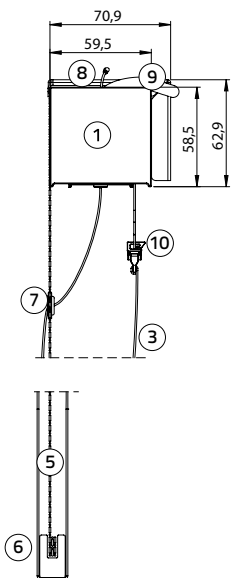

Roll Up Solid System

Motion 230V

- ① Bovenbak
- ② Steun
- ③ Optrekkoord
- ④ 230 V Motor
- ⑤ Materiaal
- ⑥ Onderlat
- ⑦ Koordog klein
- ⑧ Bluetooth-Antenne
- ⑨ Stroomkabel
- ⑩ Child safety knop