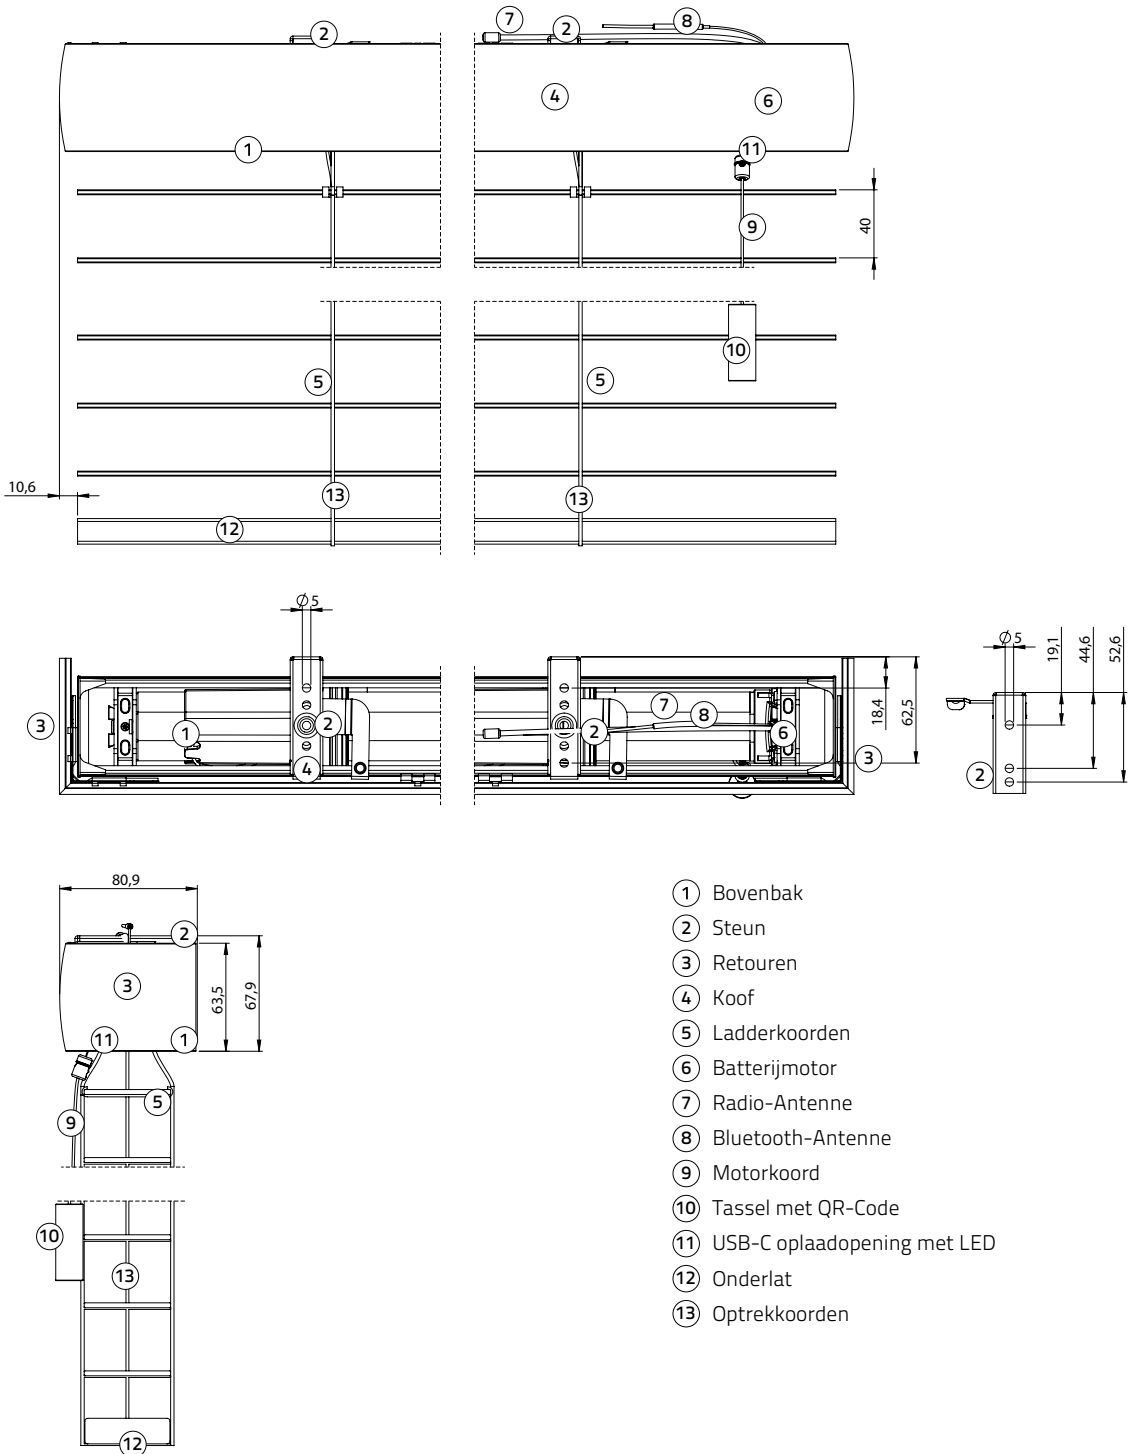

Jaloezie Solid System

50/65 mm, Motion Battery, motorkoord

- ① Bovenbak
- ② Steun
- ③ Retouren
- ④ Koof
- ⑤ Ladderkoorden
- ⑥ Batterijmotor
- ⑦ Radio-Antenne
- ⑧ Bluetooth-Antenne
- ⑨ Motorkoord
- ⑩ Tassel met QR-Code
- ⑪ USB-C oplaadopening met LED
- ⑫ Onderlat
- ⑬ Optrekkoorden