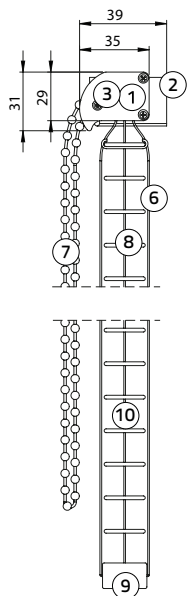

Jaloezie Small System

25 mm, eindloosketting

- ① Bovenbak
- ② Steun
- ③ Kettingmechaniek
- ④ Koof
- ⑤ Retoure
- ⑥ Ladderkoorden
- ⑦ Eindloosketting
- ⑧ Lamellen
- ⑨ Onderlat
- ⑩ Optrekkoorden