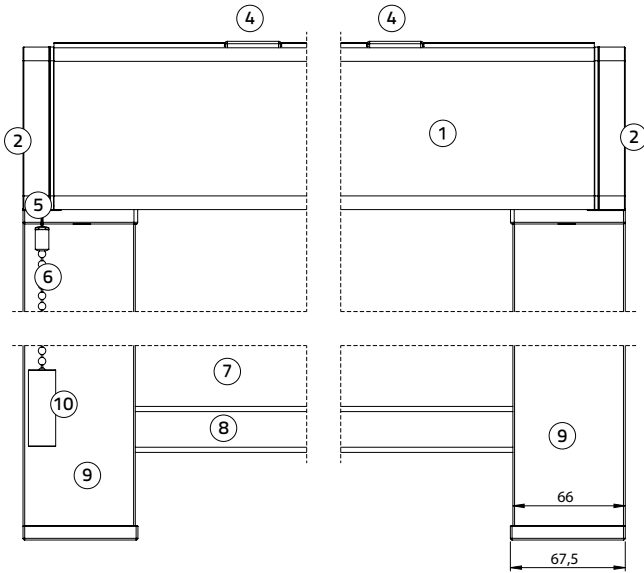

Design Rolgordijn M-Cassette

Motion Battery, motorkoord/motorketting, geleiderails

- ① Cassette
- ② Afdekkap
- ③ Rolgordijnbuis
- ④ Steun voor cassette
- ⑤ USB-C oplaadopening met LED
- ⑥ Motorketting/motorkoord
- ⑦ Materiaal
- ⑧ Onderlat
- ⑨ Geleiderails
- ⑩ Tassel met QR-Code
- ⑪ Batterijmotor
- ⑫ Radio-Antenne, Bluetooth-Antenne