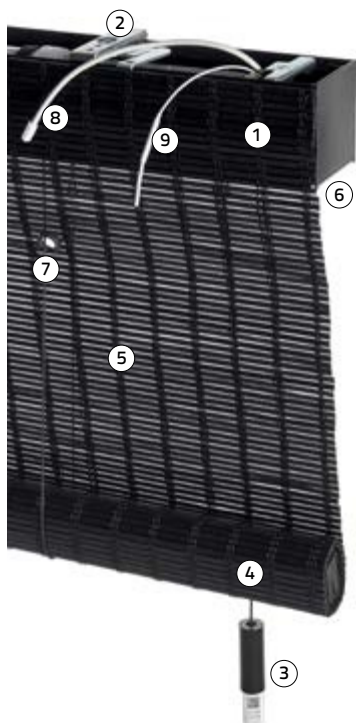

## Motion Battery

- ① Bovenbak
- ② Steun
- ③ Tassel met QR-Code
- ④ Motorkoord
- ⑤ Materiaal
- ⑥ USB-C oplaadopening met LED
- ⑦ Koordoog klein
- ⑧ Radio-Antenne
- ⑨ Bluetooth-Antenne