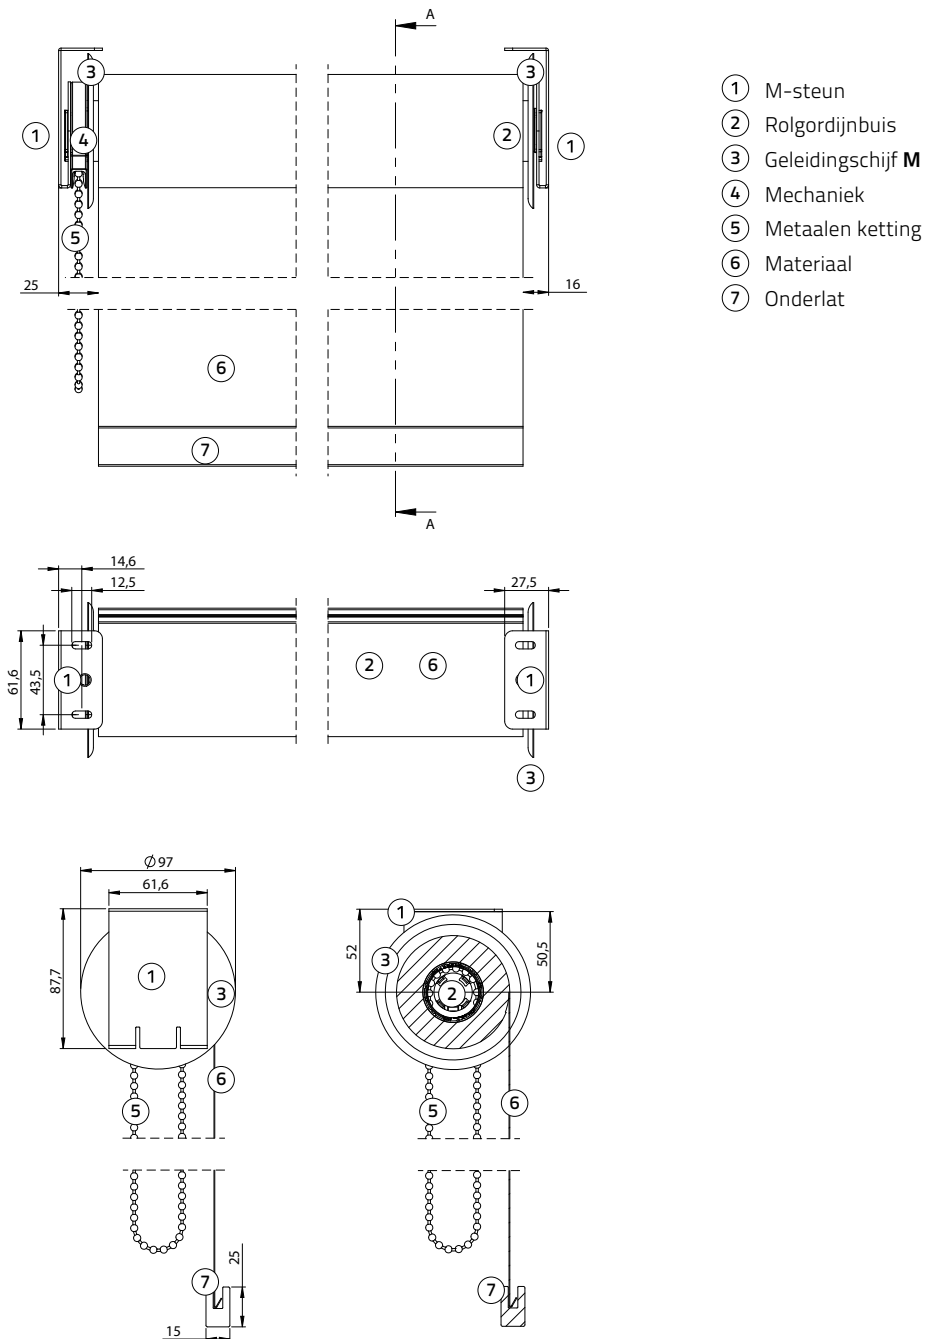

Design Rolgordijn M-Steun

eindloosketting

- ① M-steun
- ② Rolgordijnbuis
- ③ Geleidingschijf **M**
- ④ Mechaniek
- ⑤ Metaalen ketting
- ⑥ Materiaal
- ⑦ Onderlat