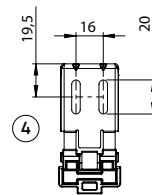

Design Rolgordijn M-Cassette

dubbelketting, geleiderails

- ① Cassette
- ② Afdekkap
- ③ Rolgordijnbuis
- ④ Steun voor cassette
- ⑤ Dubbelketting
- ⑥ Materiaal
- ⑦ Onderlat
- ⑧ Geleiderails
- ⑨ Tassel