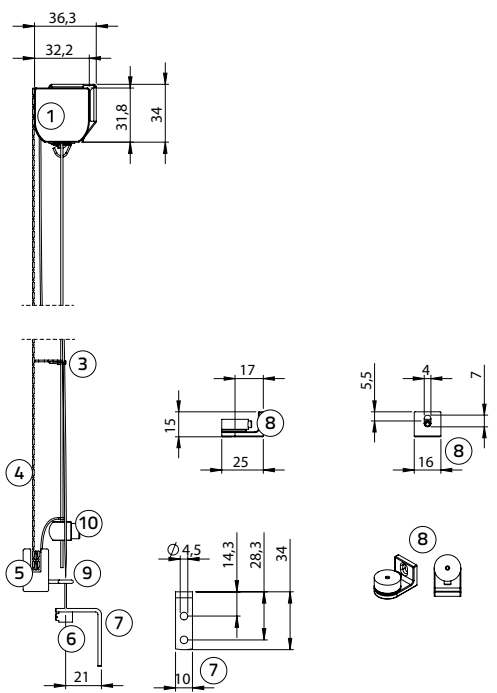

Vouwgordijn Ultra System

Motion Battery, zijgeleiding

- ① Bovenbak
- ② Steun
- ③ Ring voor trekkoord
- ④ Materiaal
- ⑤ Onderlat
- ⑥ Zijgeleiding
- ⑦ Montagesteun zijgeleiding groot
- ⑧ Montagesteun zijgeleiding klein
- ⑨ Oog voor zijgeleiding
- ⑩ Child safety knop