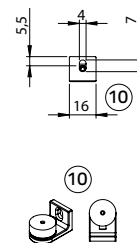

Design Rolgordijn L-Steun

Motion Battery, motorketting, zijgeleiding

- ① L-steun
- ② Rolgordijnbuis
- ③ Geleidingschijf L
- ④ Motorketting
- ⑤ USB-C oplaadopening met LED
- ⑥ Materiaal
- ⑦ Onderlat
- ⑧ Zijgeleiding
- ⑨ Montagesteun zijgeleiding groot
- ⑩ Montagesteun zijgeleiding klein
- ⑪ Oog voor zijgeleiding
- ⑫ Tassel met QR-Code
- ⑬ Batterijmotor
- ⑭ Radio-Antenne
- ⑮ Bluetooth-Antenne
- ⑯ Bevestigingsveer zijgeleiding