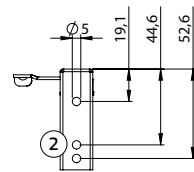

Roll Up Solid System

Motion Battery, motorkoord voorkant

- ① Bovenbak
- ② Steun
- ③ Optrekkkoord
- ④ Batterijmotor
- ⑤ Tassel met QR-Code
- ⑥ Motorkoord aan de voorkant
- ⑦ Materiaal
- ⑧ Onderlat
- ⑨ Koorddoog klein
- ⑩ Radio-Antenne
- ⑪ Bluetooth-Antenne
- ⑫ Child safety knop