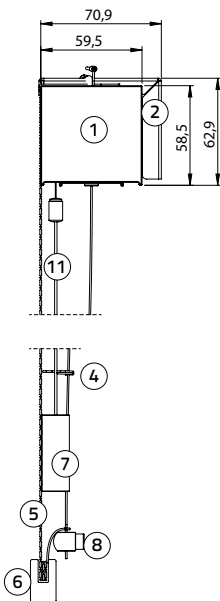

Vouwgordijn Solid System

Motion Battery, motorkoord achterkant

- ① Bovenbak
- ② Steun
- ③ Batterijmotor
- ④ Ring voor trekkoord
- ⑤ Materiaal
- ⑥ Onderlat
- ⑦ Tassel met QR-Code
- ⑧ Child safety knop
- ⑨ Radio-Antenne
- ⑩ Bluetooth-Antenne
- ⑪ Motorkoord aan de achterkant