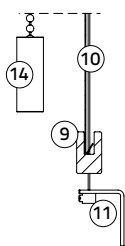

- ① Montageprofiel
- ② M-steun
- ③ Rolgordijnbuis
- ④ Geleidingschijf S
- ⑤ Steun voor montageprofiel
- ⑥ Motorketting
- ⑦ USB-C oplaadopening met LED
- ⑧ Materiaal
- ⑨ Onderlat
- ⑩ Zijgeleiding
- ⑪ Montagesteun zijgeleiding groot
- ⑫ Montagesteun zijgeleiding klein
- ⑬ Oog voor zijgeleiding
- ⑭ Tassel met QR-Code
- ⑮ Batterijmotor
- ⑯ Radio-Antenne
- ⑰ Bluetooth-Antenne