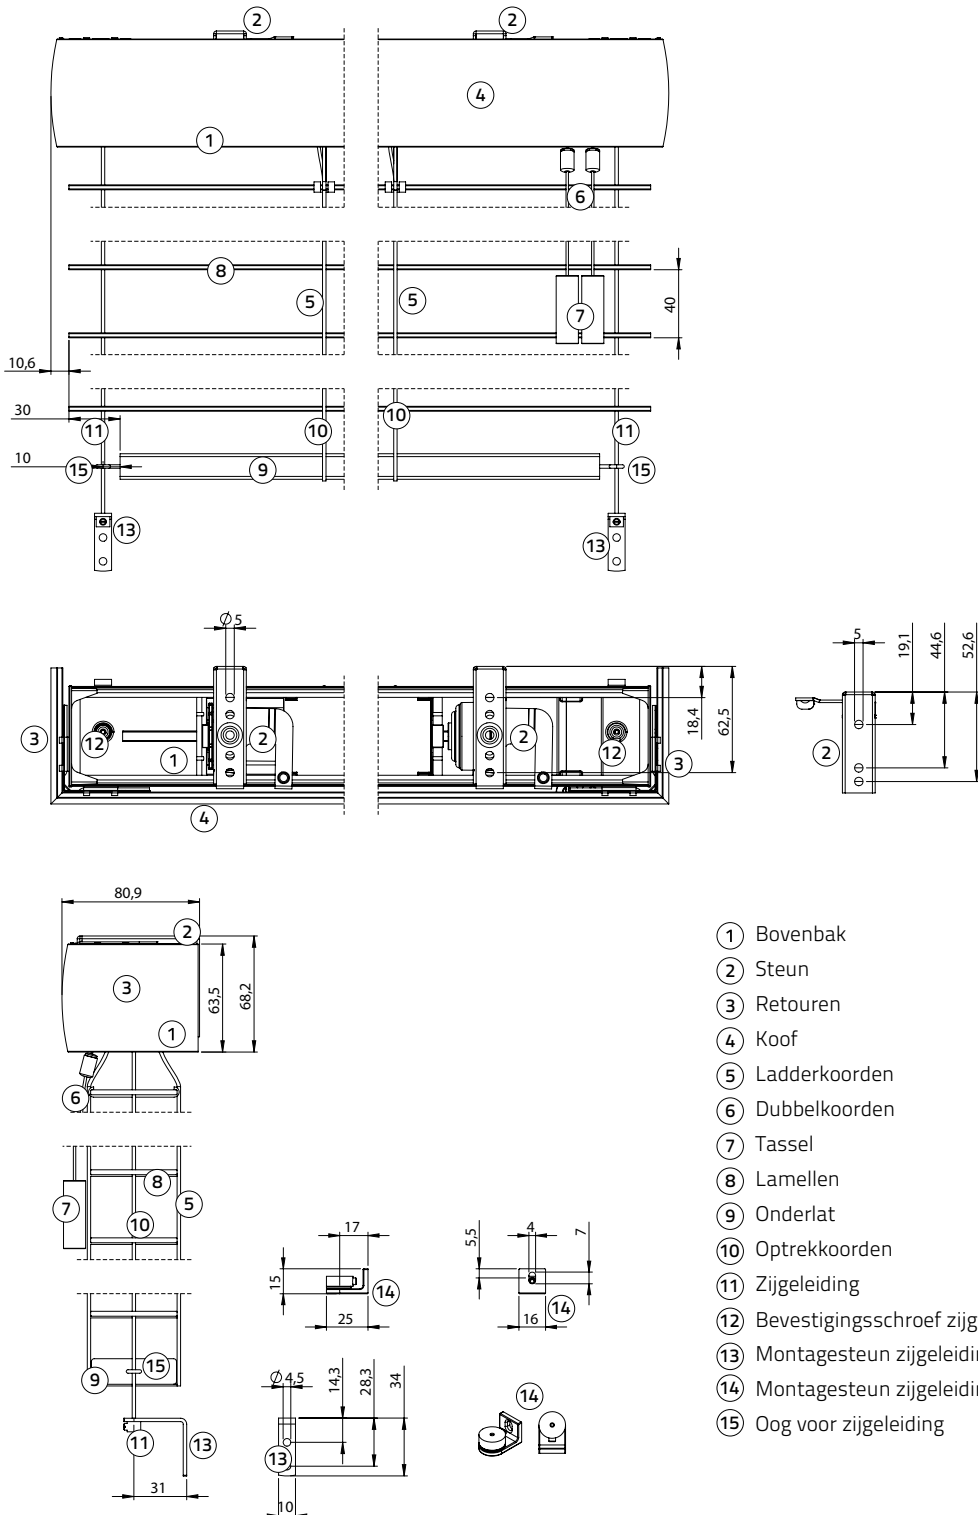

Jaloezie Solid System

50/65 mm, dubbelkoord, zijgeleiding

- ① Bovenbak
- ② Steun
- ③ Retouren
- ④ Koof
- ⑤ Ladderkoorden
- ⑥ Dubbelkoorden
- ⑦ Tassel
- ⑧ Lamellen
- ⑨ Onderlat
- ⑩ Optrekkoorden
- ⑪ Zijgeleiding
- ⑫ Bevestigingsschroef zijgeleiding
- ⑬ Montagesteun zijgeleiding groot
- ⑭ Montagesteun zijgeleiding klein
- ⑮ Oog voor zijgeleiding