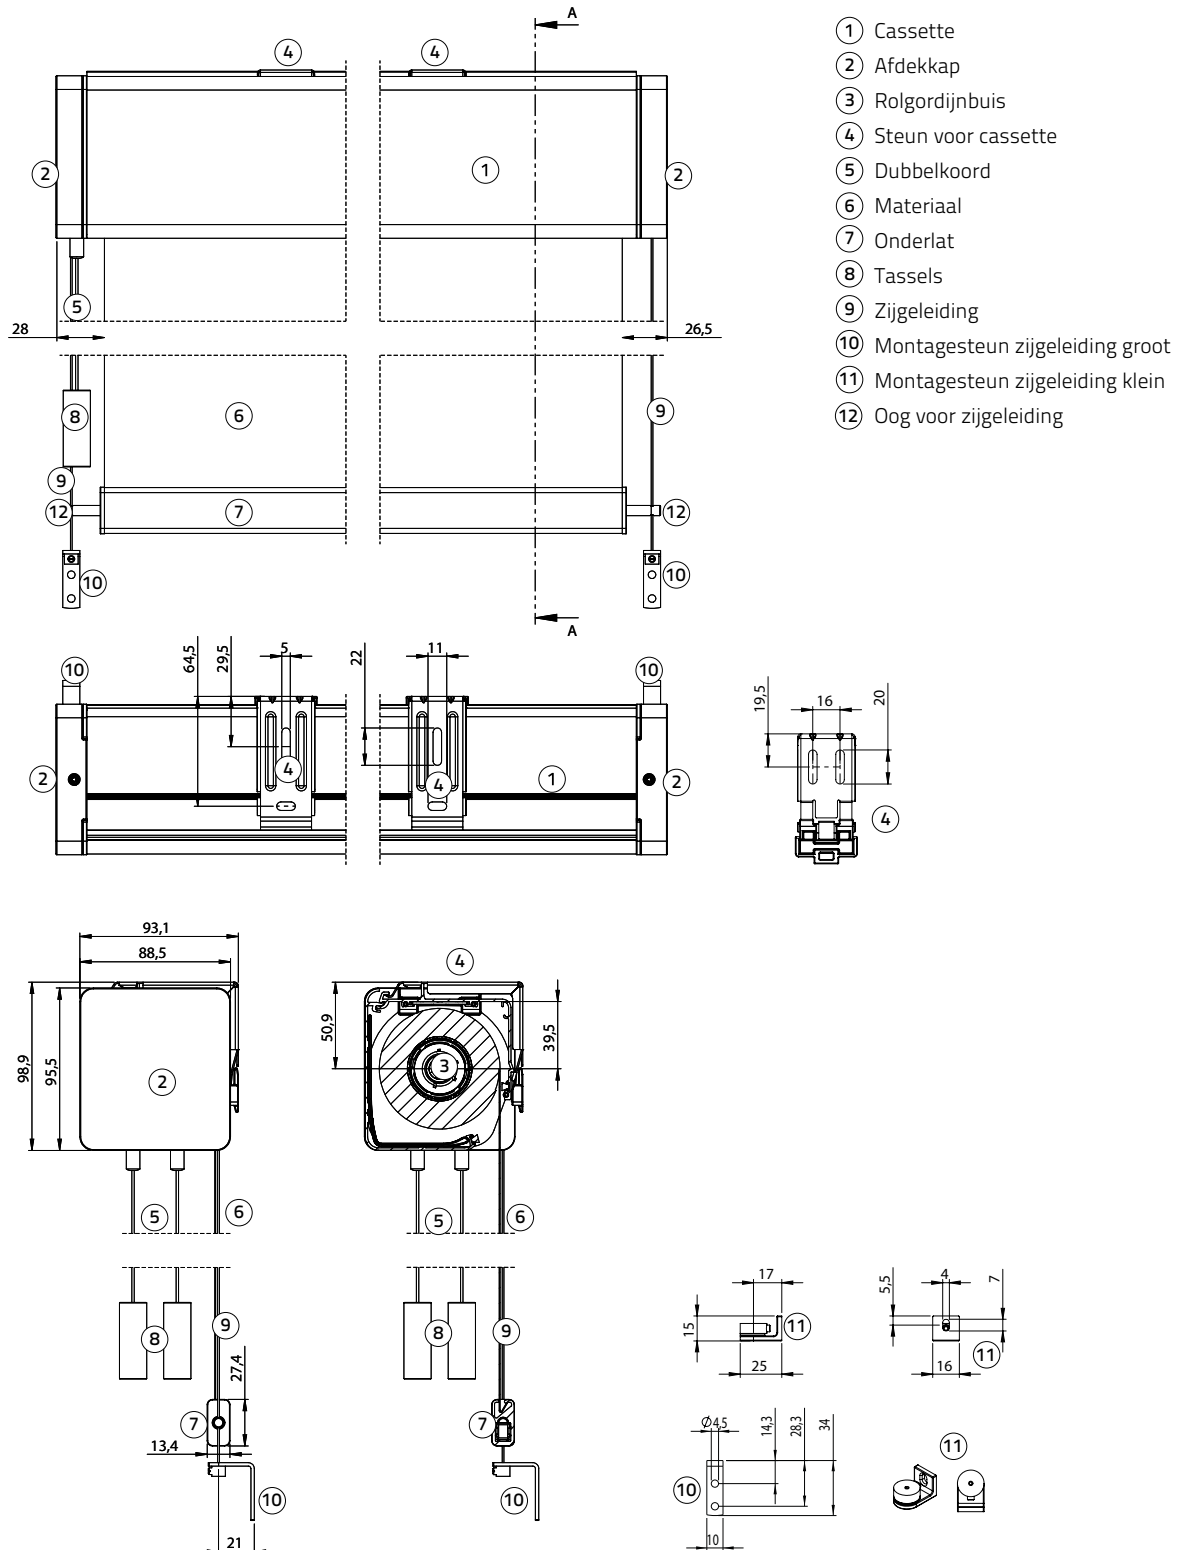

Design Rolgordijn M-Cassette

dubbelkoord, zijgeleiding