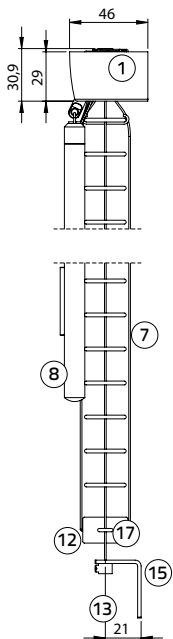

Jalousie Small System

25 mm, Schnurzug & Wendestab,
Seitenverspannung

- ① Bovenbak
- ② Steun
- ③ Koordslot/trekkoorden
- ④ Draaistangmechaniek/draaistang
- ⑤ Koof
- ⑥ Retouren
- ⑦ Ladderkoorden
- ⑧ Draaistang
- ⑨ Child safety tassel
- ⑩ Tassel
- ⑪ Lamellen
- ⑫ Onderlat
- ⑬ Zijgeleiding
- ⑭ Schroeven zijgeleiding
- ⑮ Montagesteun zijgeleiding groot
- ⑯ Montagesteun zijgeleiding klein
- ⑰ Oog voor zijgeleiding