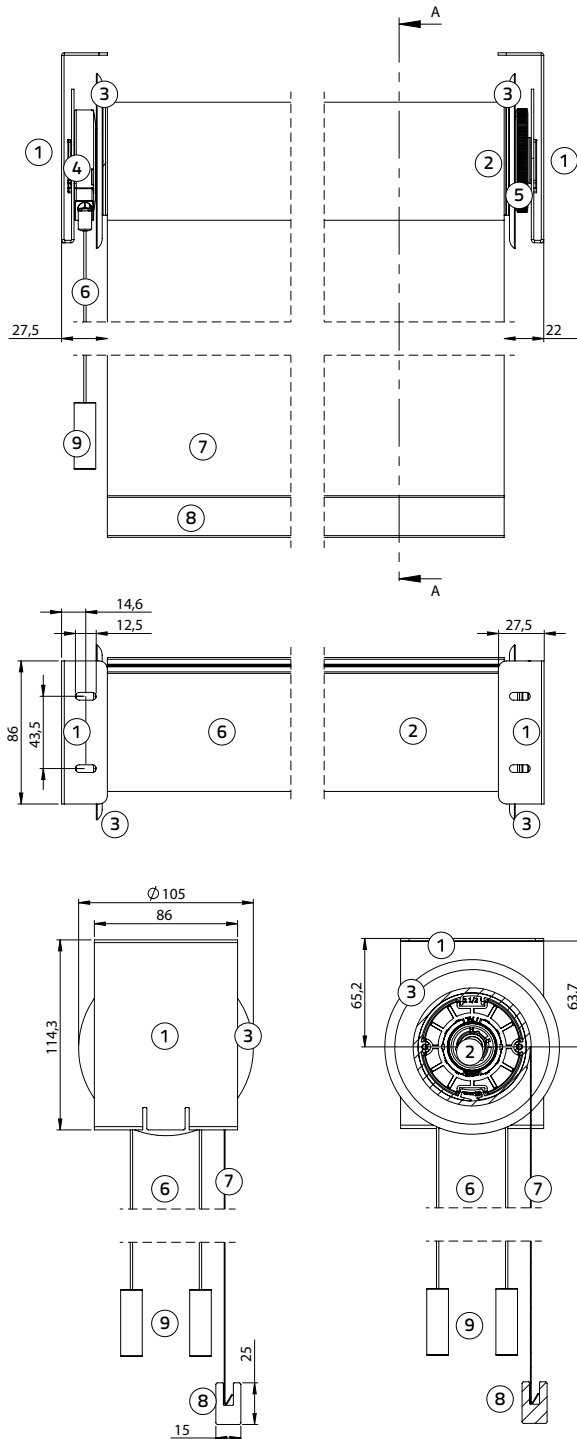

Design Rolgordijn L-Steun

dubbelkoord

- ① L-steun
- ② Rolgordijnbuis
- ③ Geleidingschijf L
- ④ Mechaniek dubbelkoord (incl. bovenstopper)
- ⑤ Stelrad benedenstopper
- ⑥ Dubbelkoord
- ⑦ Materiaal
- ⑧ Onderlat
- ⑨ Tassels