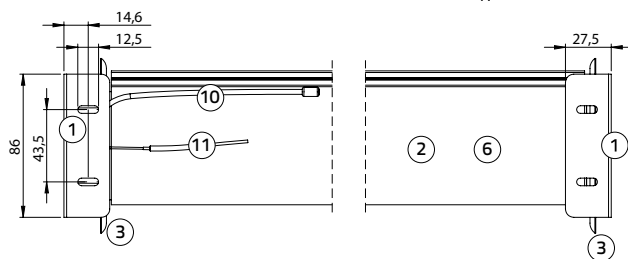

Design Rolgordijn L-Steun

Motion Battery, motorketting

- ① L-steun
- ② Rolgordijnbuis
- ③ Geleidingschijf L
- ④ Motorketting
- ⑤ USB-C oplaadopening met LED
- ⑥ Materiaal
- ⑦ Onderlat
- ⑧ Tassel met QR-Code
- ⑨ Batterijmotor
- ⑩ Radio-Antenne
- ⑪ Bluetooth-Antenne