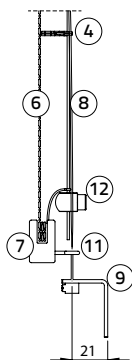

Vouwgordijn Ultra System

eindloosketting, zijgeleiding

- ① Bovenbak
- ② Steun
- ③ Kettingmechaniek
- ④ Ring voor trekkoord
- ⑤ Eindloosketting
- ⑥ Materiaal
- ⑦ Onderlat
- ⑧ Zijgeleiding
- ⑨ Montagesteun zijgeleiding groot
- ⑩ Montagesteun zijgeleiding klein
- ⑪ Oog voor zijgeleiding
- ⑫ Child safety knop