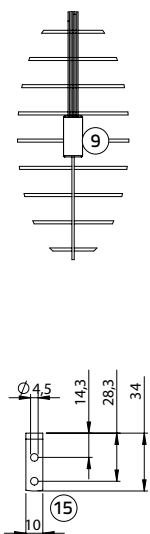

Jalousie Small System

25 mm, Schnurzug & Wendestab,
Seitenverspannung

- ① Bovenbak
- ② Steun
- ③ Koordslot/trekkoorden
- ④ Draaistangmechaniek/draaistang
- ⑤ Koof
- ⑥ Retouren
- ⑦ Ladderkoorden
- ⑧ Draaistang
- ⑨ Child safety tassel
- ⑩ Tassel
- ⑪ Lamellen
- ⑫ Onderlat
- ⑬ Zijgeleiding
- ⑭ Schroeven zijgeleiding
- ⑮ Montagesteun zijgeleiding groot
- ⑯ Montagesteun zijgeleiding klein
- ⑰ Oog voor zijgeleiding