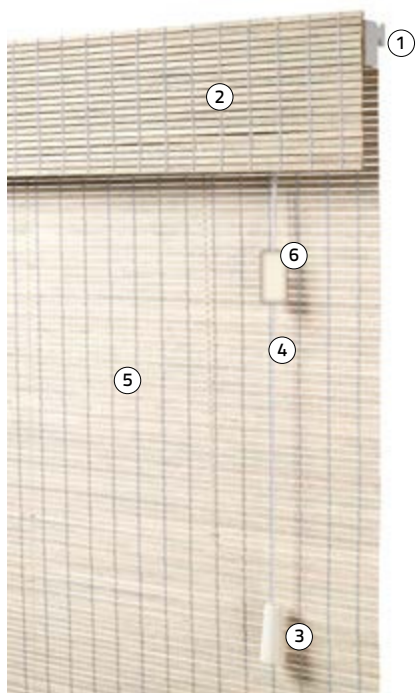

Vouwgordijn English System

trekkoord

- ① Bovenbak
- ② Koof
- ③ Tassel
- ④ Trekkoord
- ⑤ Materiaal
- ⑥ Child safety tassel

Prijslijst

Pagina 42

Ringmap

Woven Bamboo Thin Sticks (S140-S165BB)
Woven Bamboo Flat Sticks (S184-S206BB)

Omschrijving

Houten bovenbak, onderlat en tassel in de kleur van het materiaal of aangepast; child safety tassel van kunststof in de kleur van het materiaal of aangepast; steun van metaal in zilver kleur; koordrollen en koordslot in wit, grijs, brons of zwart, materiaalkleuren en -combinaties zie ringmappen en designoverzichten; kleur trekkoorden zijn op het materiaal aangepast of na keuze zie kleurenkaarten LADDER & PULLING CORDS 5, baleinen zie designoverzichten; **voering niet mogelijk**, tassels hout (standard), metaal of glas-cristal (meerprijs) en koordwikkel zie kleurenkaart CHAINS & TASSELS, baleinen zie designoverzichten.

Materiaal

Materiaal van geweven bamboe of natuurlijke stoffen zie ringmappen en designoverzichten: Woven Bamboo Thin Sticks, Woven Bamboo Flat Sticks, **Natural Fabrics niet mogelijk**

Bediening

Met trekkoord, vergrendeling met koordslot

Specials (meerprijzen zie prijslijst)

- Zijgeleiding kabels in zilver, wit of zwart, voor in de dag en op de dag
- Speciale kleuren geweven bamboe, bovenbak, koordogen, child safety tassel, houten tassel en onderlat
- baleinen
- Glas-cristal-tassel

Montage

Universele plafond- en wandsteunen

Maat bovenbak incl. steun:

Breedte 48,5 mm; hoogte 39,4 mm

Maat bovenbak incl. steun, materiaal en onderlat:

Breedte 50 mm; hoogte 250 mm

Maat houten onderlat:

Breedte 15 mm, hoogte 25 mm

Afmeting

Min. breedte 60 cm
Max. breedte 240 cm
Min. hoogte 80 cm
Max. hoogte 300 cm
Max. m² zie prijslijst