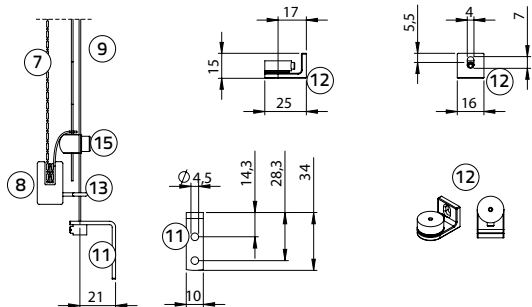

Vouwgordijn English System

trekkoord, zijgeleiding

- ① Bovenbak
- ② Steun
- ③ Mechaniek/koordslot
- ④ Koof
- ⑤ Tassel
- ⑥ Trekkoord
- ⑦ Materiaal
- ⑧ Onderlat
- ⑨ Zijgeleiding
- ⑩ Bevestigingsveer zijgeleiding
- ⑪ Montagesteun zijgeleiding groot
- ⑫ Montagesteun zijgeleiding klein
- ⑬ Oog voor zijgeleiding
- ⑭ Child safety tassel
- ⑮ Child safety knop