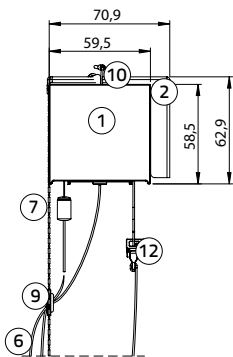

Roll Up Solid System

Motion Battery, motorkoord voorkant

- ① Bovenbak
- ② Steun
- ③ Optrekkkoord
- ④ Batterijmotor
- ⑤ Tassel met QR-Code
- ⑥ Motorkoord aan de voorkant
- ⑦ Materiaal
- ⑧ Onderlat
- ⑨ Koorddoog klein
- ⑩ Radio-Antenne
- ⑪ Bluetooth-Antenne
- ⑫ Child safety knop