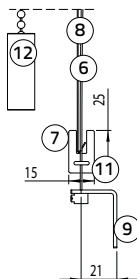

Design Rolgordijn L-Steun

Motion Battery, motorketting, zijgeleiding

- ① L-steun
- ② Rolgordijnbuis
- ③ Geleidingschijf L
- ④ Motorketting
- ⑤ USB-C oplaadopening met LED
- ⑥ Materiaal
- ⑦ Onderlat
- ⑧ Zijgeleiding
- ⑨ Montagesteun zijgeleiding groot
- ⑩ Montagesteun zijgeleiding klein
- ⑪ Oog voor zijgeleiding
- ⑫ Tassel met QR-Code
- ⑬ Batterijmotor
- ⑭ Radio-Antenne
- ⑮ Bluetooth-Antenne
- ⑯ Bevestigingsveer zijgeleiding