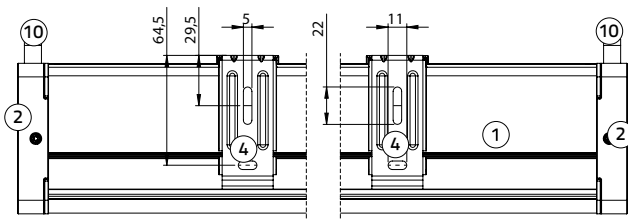

Design Rolgordijn M-Cassette

Motion Battery, motorkoord/motorketting, zijgeleiding

- ① Cassette
- ② Afdekkap
- ③ Rolgordijnbuis
- ④ Steun voor cassette
- ⑤ USB-C oplaadopening met LED
- ⑥ Motorketting/motorkoord
- ⑦ Materiaal
- ⑧ Onderlat
- ⑨ Zijgeleiding
- ⑩ Montagesteun zijgeleiding groot
- ⑪ Montagesteun zijgeleiding klein
- ⑫ Oog voor zijgeleiding
- ⑬ Tassel met QR-Code
- ⑭ Batterijmotor
- ⑮ Radio-Antenne, Bluetooth-Antenne