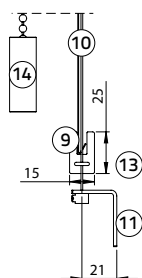

- ① Montageprofiel
- ② M-steun
- ③ Rolgordijnbuis
- ④ Geleidingschijf S
- ⑤ Steun voor montageprofiel
- ⑥ Motorketting
- ⑦ USB-C oplaadopening met LED
- ⑧ Materiaal
- ⑨ Onderlat
- ⑩ Zijgeleiding
- ⑪ Montagesteun zijgeleiding groot
- ⑫ Montagesteun zijgeleiding klein
- ⑬ Oog voor zijgeleiding
- ⑭ Tassel met QR-Code
- ⑮ Batterijmotor
- ⑯ Radio-Antenne
- ⑰ Bluetooth-Antenne