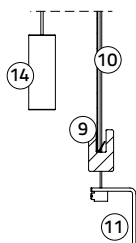

- ① Montageprofiel
- ② M-steun
- ③ Rolgordijnbuis
- ④ Geleidingschijf S
- ⑤ Steun montageprofiel
- ⑥ Motorkoord
- ⑦ USB-C oplaadopening met LED
- ⑧ Materiaal
- ⑨ Onderlat
- ⑩ Zijgeleiding
- ⑪ Montagesteun zijgeleiding groot
- ⑫ Montagesteun zijgeleiding klein
- ⑬ Oog voor zijgeleiding
- ⑭ Tassel met QR-Code
- ⑮ Batterijmotor
- ⑯ Radio-Antenne
- ⑰ Bluetooth-Antenne