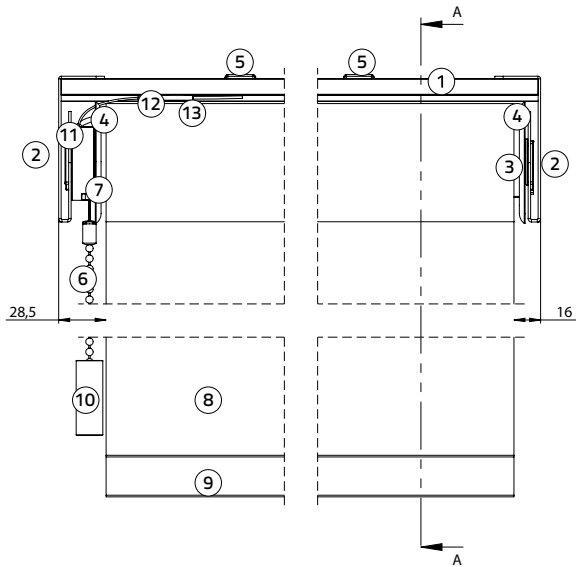

Design Rolgordijn M-Steun

Motion Battery, motorketting, montageprofiel