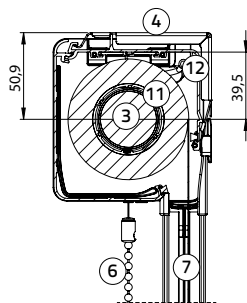

Design Rolgordijn M-Cassette

Motion Battery, motorkoord/motorketting, geleiderails

- ① Cassette
- ② Afdekkap
- ③ Rolgordijnbuis
- ④ Steun voor cassette
- ⑤ USB-C oplaadopening met LED
- ⑥ Motorketting/motorkoord
- ⑦ Materiaal
- ⑧ Onderlat
- ⑨ Geleiderails
- ⑩ Tassel met QR-Code
- ⑪ Batterijmotor
- ⑫ Radio-Antenne, Bluetooth-Antenne