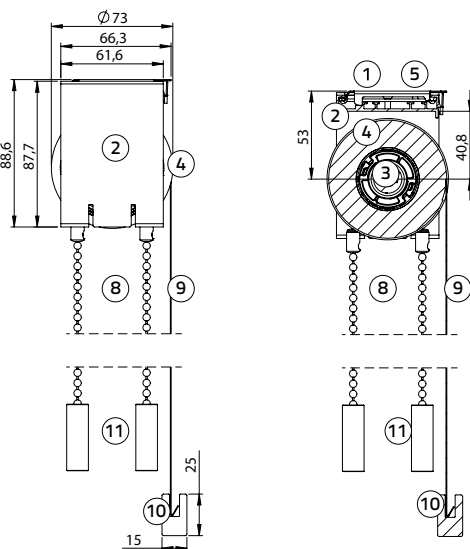

Design Rolgordijn M-Steun

dubbelketting, montageprofiel

- ① Montageprofiel
- ② M-steun
- ③ Rolgordijnbuis
- ④ Geleidingschijf S
- ⑤ Steun voor montageprofiel
- ⑥ Mechaniek dubbelketting (incl. bovenstopper)
- ⑦ Stelrad benedenstopper
- ⑧ Dubbelketting
- ⑨ Materiaal
- ⑩ Onderlat
- ⑪ Tassels