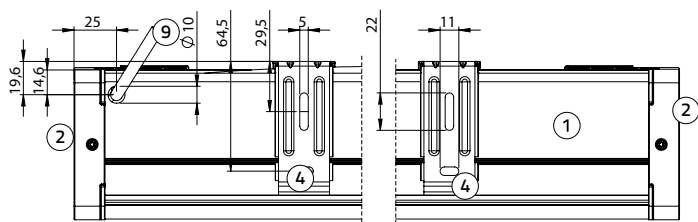

Design Roller M-Cassette

Motion 230V, geleiderails

- ① Cassette
  - ② Afdekkap
  - ③ Rolgordijnbuis
  - ④ Steun voor cassette
  - ⑤ Materiaal
  - ⑥ Onderlat
  - ⑦ Geleiderails
  - ⑧ 230 V Motor
  - ⑨ Stroomkabel
2. (Radio-antenne in de cassette)