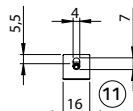

Jaloezie Small System

25 mm, Motion Battery, zijgeleiding

- ① Bovenbak
- ② Steun
- ③ USB-C oplaadopening met LED
- ④ Ladderkoorden
- ⑤ Lamellen
- ⑥ Onderlat
- ⑦ Optrekkkoorden
- ⑧ Zijgeleiding
- ⑨ Bevestigingsschroef zijgeleiding
- ⑩ Montagesteun zijgeleiding groot
- ⑪ Montagesteun zijgeleiding klein
- ⑫ Oog voor zijgeleiding