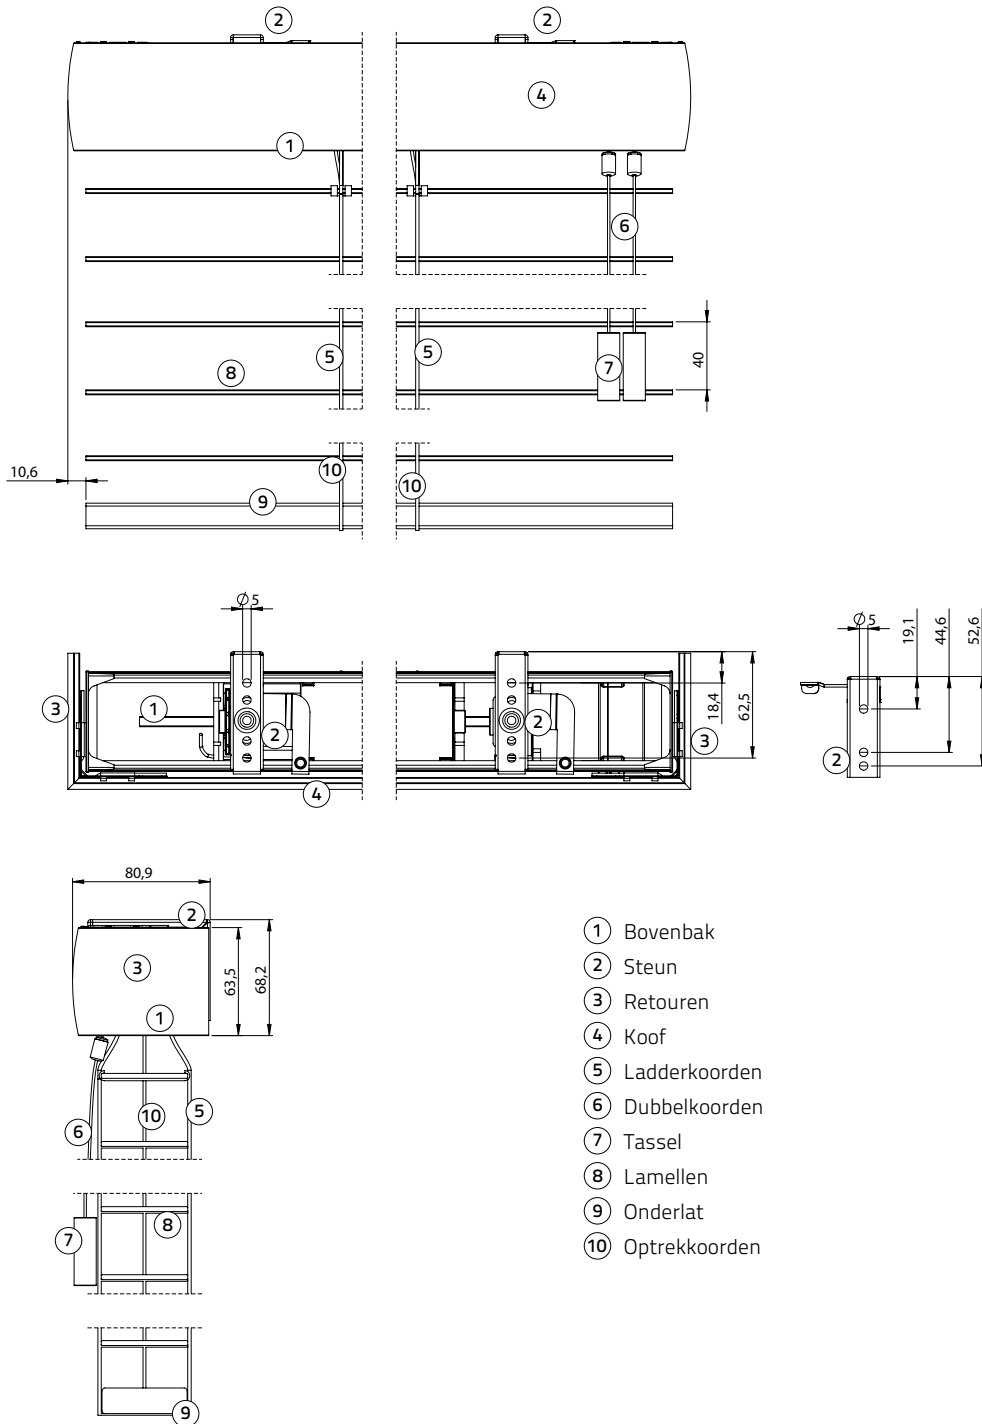

Jaloezie Solid System

50/65 mm, dubbelkoord

- ① Bovenbak
- ② Steun
- ③ Retouren
- ④ Koof
- ⑤ Ladderkoorden
- ⑥ Dubbelkoorden
- ⑦ Tassel
- ⑧ Lamellen
- ⑨ Onderlat
- ⑩ Optrekkkoorden