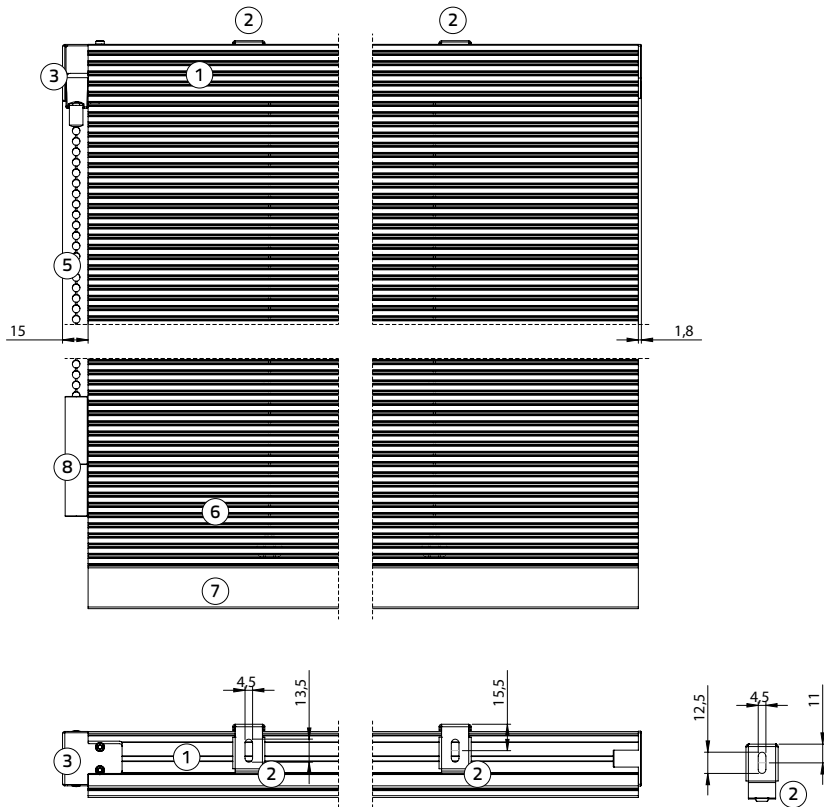

Vouwgordijn Ultra System

dubbelketting

- ① Bovenbak
- ② Steun
- ③ Mechaniek dubbelketting
- ④ Ring voor trekkoord
- ⑤ Dubbelketting
- ⑥ Materiaal
- ⑦ Onderlat
- ⑧ Tassels
- ⑨ Child safety knop