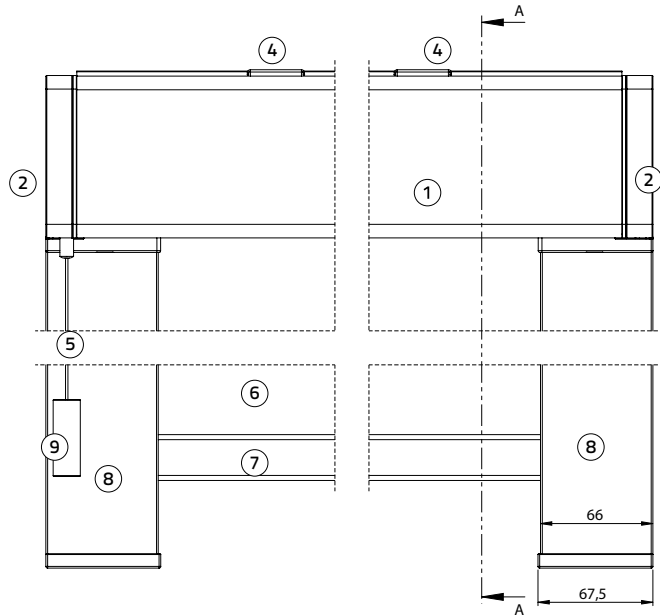

Design Rolgordijn M-Cassette

dubbelkoord, geleiderails

- ① Cassette
- ② Afdekkap
- ③ Rolgordijnbuis
- ④ Steun voor cassette
- ⑤ Dubbelkoord
- ⑥ Materiaal
- ⑦ Onderlat
- ⑧ Geleiderails
- ⑨ Tassels