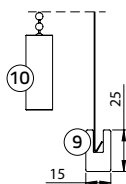

- ① Montageprofiel
- ② M-steun
- ③ Rolgordijnbuis
- ④ Geleidingschijf S
- ⑤ Steun voor montageprofiel
- ⑥ Motorketting
- ⑦ USB-C oplaadopening met LED
- ⑧ Materiaal
- ⑨ Onderlat
- ⑩ Tassel met QR-Code
- ⑪ Batterijmotor
- ⑫ Radio-Antenne
- ⑬ Bluetooth-Antenne