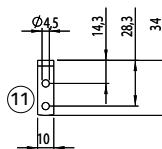

- ① Montageprofiel
- ② M-steun
- ③ Rolgordijnbuis
- ④ Geleidingschijf S
- ⑤ Steun voor montageprofiel
- ⑥ Motorketting
- ⑦ USB-C oplaadopening met LED
- ⑧ Materiaal
- ⑨ Onderlat
- ⑩ Zijgeleiding
- ⑪ Montagesteun zijgeleiding groot
- ⑫ Montagesteun zijgeleiding klein
- ⑬ Oog voor zijgeleiding
- ⑭ Tassel met QR-Code
- ⑮ Batterijmotor
- ⑯ Radio-Antenne
- ⑰ Bluetooth-Antenne