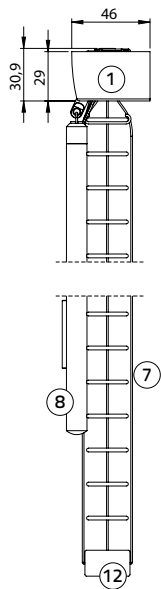

Jaloezie Small System

25 mm, koordbediening & draaistang

- ① Bovenbak
- ② Steun
- ③ Koordslot/trekkoorden
- ④ Draaistangmechaniek/draaistang
- ⑤ Koof
- ⑥ Retouren
- ⑦ Ladderkoorden
- ⑧ Draaistang
- ⑨ Child safety tassel
- ⑩ Tassel
- ⑪ Lamellen
- ⑫ Onderlat