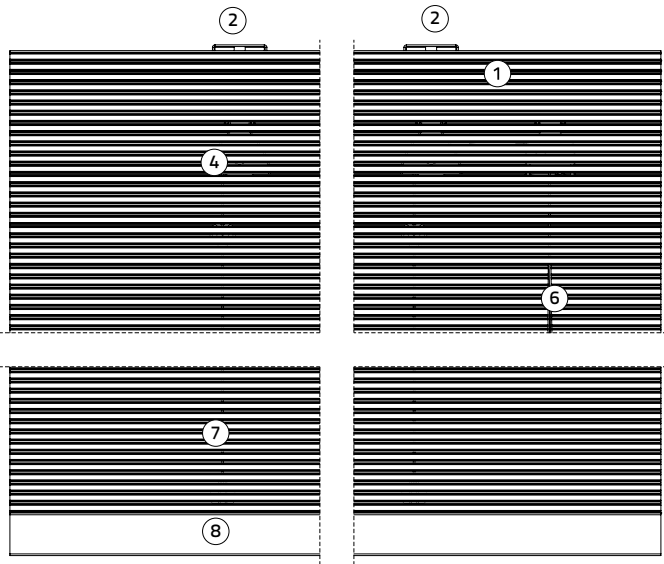

Vouwgordijn English System

trekkoord

- ① Bovenbak
- ② Steun
- ③ Mechaniek/koordslot
- ④ Koof
- ⑤ Tassel
- ⑥ Trekkoord
- ⑦ Materiaal
- ⑧ Onderlat
- ⑨ Child safety tassel
- ⑩ Child safety knop