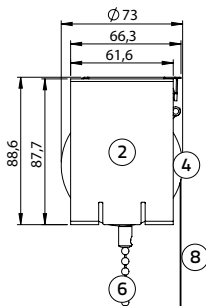

- ① Montageprofiel
- ② M-steun
- ③ Rolgordijnbuis
- ④ Geleidingschijf S
- ⑤ Steun voor montageprofiel
- ⑥ Motorketting
- ⑦ USB-C oplaadopening met LED
- ⑧ Materiaal
- ⑨ Onderlat
- ⑩ Tassel met QR-Code
- ⑪ Batterijmotor
- ⑫ Radio-Antenne
- ⑬ Bluetooth-Antenne