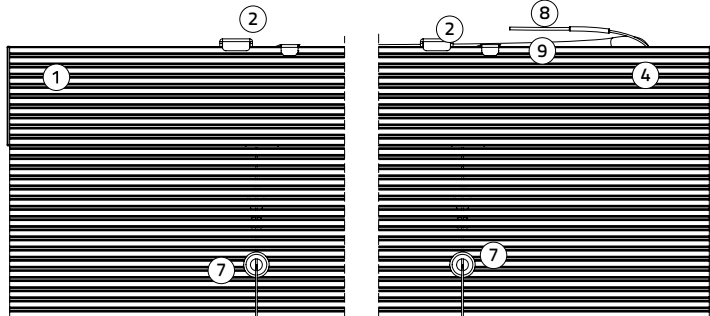

Roll Up Solid System

Motion 230V

- ① Bovenbak
- ② Steun
- ③ Optrekkoord
- ④ 230 V Motor
- ⑤ Materiaal
- ⑥ Onderlat
- ⑦ Koordog klein
- ⑧ Bluetooth-Antenne
- ⑨ Stroomkabel
- ⑩ Child safety knop