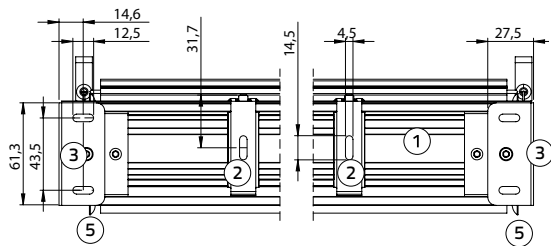

- ① Montageprofiel
- ② Steun voor montageprofiel
- ③ M-steun
- ④ Rolgordijnbuis
- ⑤ Geleidingschijf S
- ⑥ Mechaniek
- ⑦ Metaalen ketting
- ⑧ Materiaal
- ⑨ Onderlat
- ⑩ Zijgeleiding
- ⑪ Montagesteun zijgeleiding groot
- ⑫ Montagesteun zijgeleiding klein
- ⑬ Oog voor zijgeleiding