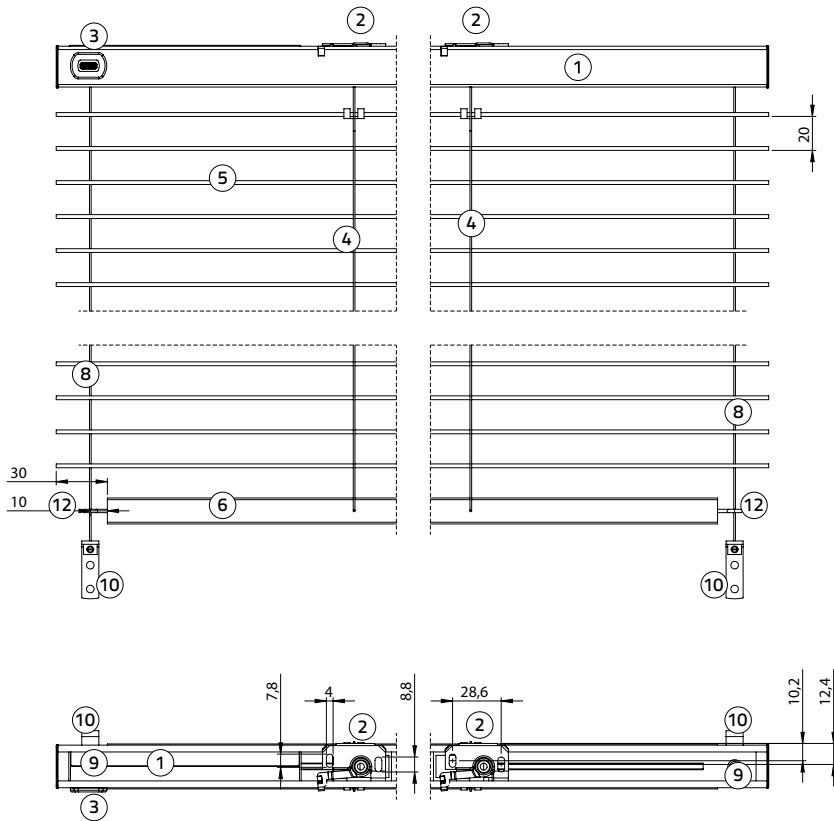

Jaloezie Small System

25 mm, Motion Battery, zijgeleiding

- ① Bovenbak
- ② Steun
- ③ USB-C oplaadopening met LED
- ④ Ladderkoorden
- ⑤ Lamellen
- ⑥ Onderlat
- ⑦ Optrekkkoorden
- ⑧ Zijgeleiding
- ⑨ Bevestigingsschroef zijgeleiding
- ⑩ Montagesteun zijgeleiding groot
- ⑪ Montagesteun zijgeleiding klein
- ⑫ Oog voor zijgeleiding