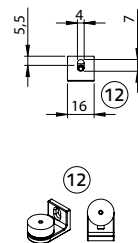

- ① Montageprofiel
- ② M-steun
- ③ Rolgordijnbuis
- ④ Geleidingschijf S
- ⑤ Steun montageprofiel
- ⑥ Motorkoord
- ⑦ USB-C oplaadopening met LED
- ⑧ Materiaal
- ⑨ Onderlat
- ⑩ Zijgeleiding
- ⑪ Montagesteun zijgeleiding groot
- ⑫ Montagesteun zijgeleiding klein
- ⑬ Oog voor zijgeleiding
- ⑭ Tassel met QR-Code
- ⑮ Batterijmotor
- ⑯ Radio-Antenne
- ⑰ Bluetooth-Antenne