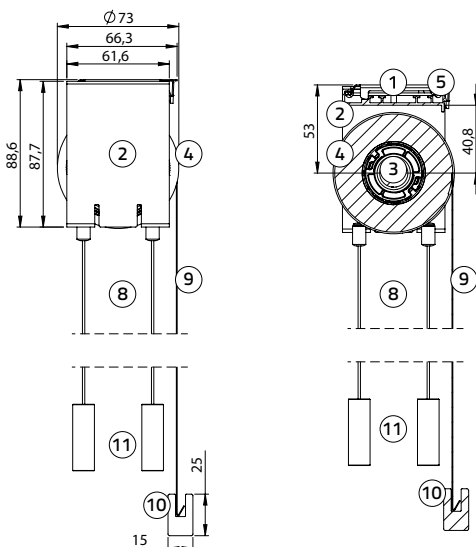

Design Rolgordijn M-Steun

dubbelkoord, montageprofiel

- ① Montageprofiel
- ② M-steun
- ③ Rolgordijnbuis
- ④ Geleidingschijf S
- ⑤ Steun voor montageprofiel
- ⑥ Mechaniek dubbelkoord (incl. bovenstopper)
- ⑦ Stelrad benedenstopper
- ⑧ Dubbelkoord
- ⑨ Materiaal
- ⑩ Onderlat
- ⑪ Tassels