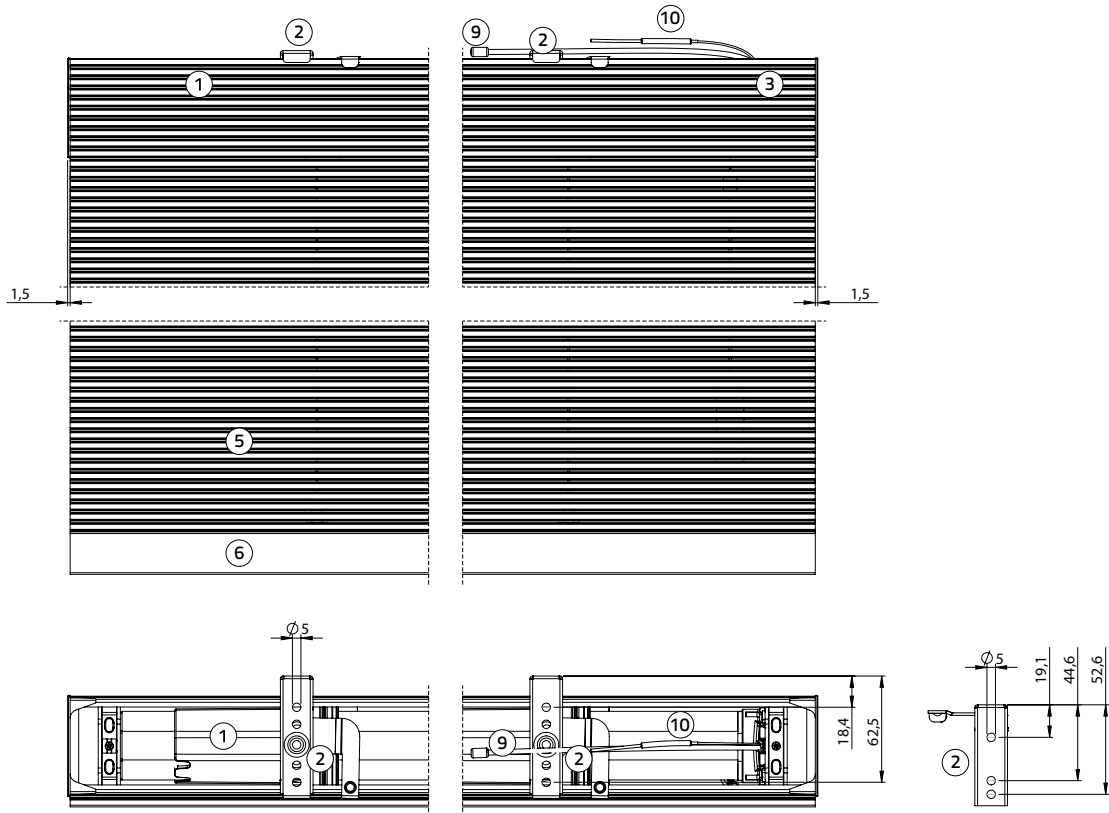

Vouwgordijn Solid System

Motion Battery, motorkoord achterkant

- ① Bovenbak
- ② Steun
- ③ Batterijmotor
- ④ Ring voor trekkoord
- ⑤ Materiaal
- ⑥ Onderlat
- ⑦ Tassel met QR-Code
- ⑧ Child safety knop
- ⑨ Radio-Antenne
- ⑩ Bluetooth-Antenne
- ⑪ Motorkoord aan de achterkant