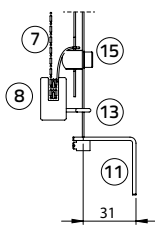

Vouwgordijn Classic System

trekkoord, zijgeleiding

- ① Bovenbak
- ② Steun
- ③ Mechaniek/koordslot
- ④ Koordoog
- ⑤ Tassel
- ⑥ Trekkoord
- ⑦ Materiaal
- ⑧ Onderlat
- ⑨ Zijgeleiding
- ⑩ Bevestigingsveer zijgeleiding
- ⑪ Montagesteun zijgeleiding groot
- ⑫ Montagesteun zijgeleiding klein
- ⑬ Oog voor zijgeleiding
- ⑭ Child safety tassel
- ⑮ Child safety knop