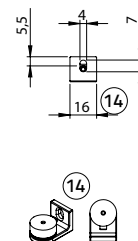

- ① M-steun
- ② Rolgordijnbuis
- ③ Geleidingschijf **M**
- ④ Motorkoord
- ⑤ USB-C oplaadopening met LED
- ⑥ Materiaal
- ⑦ Onderlat
- ⑧ Tassel met QR-Code
- ⑨ Batterijmotor
- ⑩ Radio-Antenne
- ⑪ Bluetooth-Antenne
- ⑫ Zijgeleiding
- ⑬ Montagesteun zijgeleiding groot
- ⑭ Montagesteun zijgeleiding klein
- ⑮ Oog voor zijgeleiding
- ⑯ Bevestigingsveer zijgeleiding