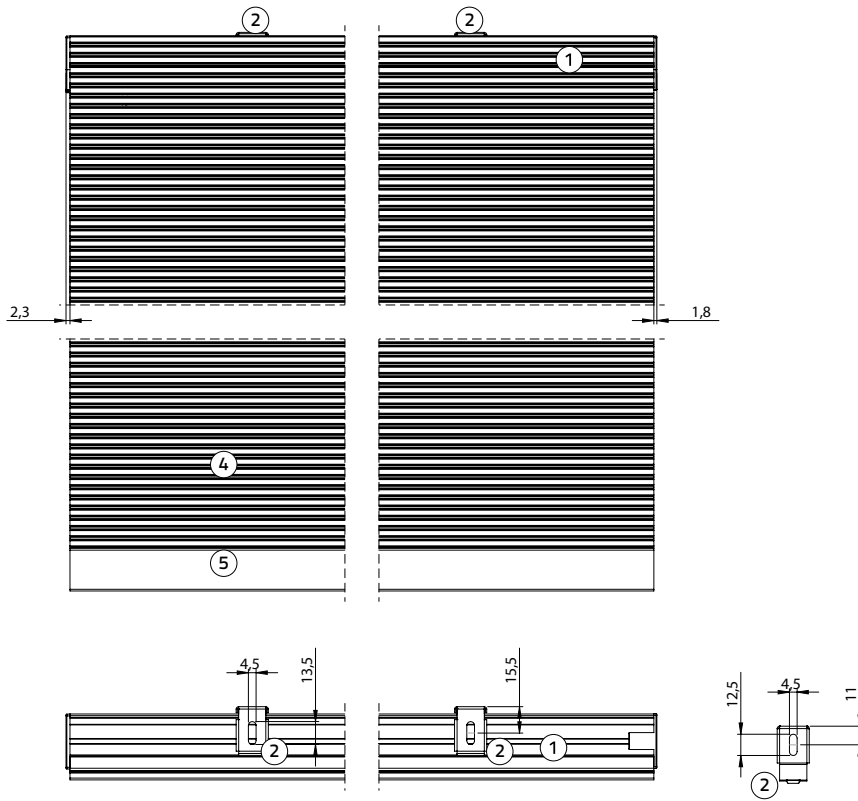

Vouwgordijn Ultra System

Motion Battery

- ① Bovenbak
- ② Steun
- ③ Ring voor trekkoord
- ④ Materiaal
- ⑤ Onderlat
- ⑥ Child safety knop