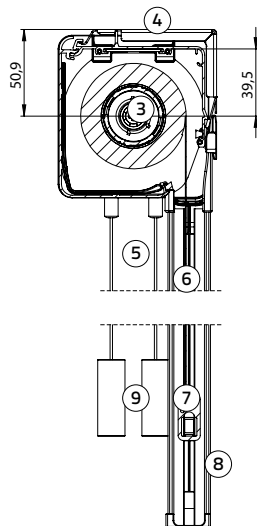

Design Rolgordijn M-Cassette

dubbelkoord, geleiderails

- ① Cassette
- ② Afdekkap
- ③ Rolgordijnbuis
- ④ Steun voor cassette
- ⑤ Dubbelkoord
- ⑥ Materiaal
- ⑦ Onderlat
- ⑧ Geleiderails
- ⑨ Tassels