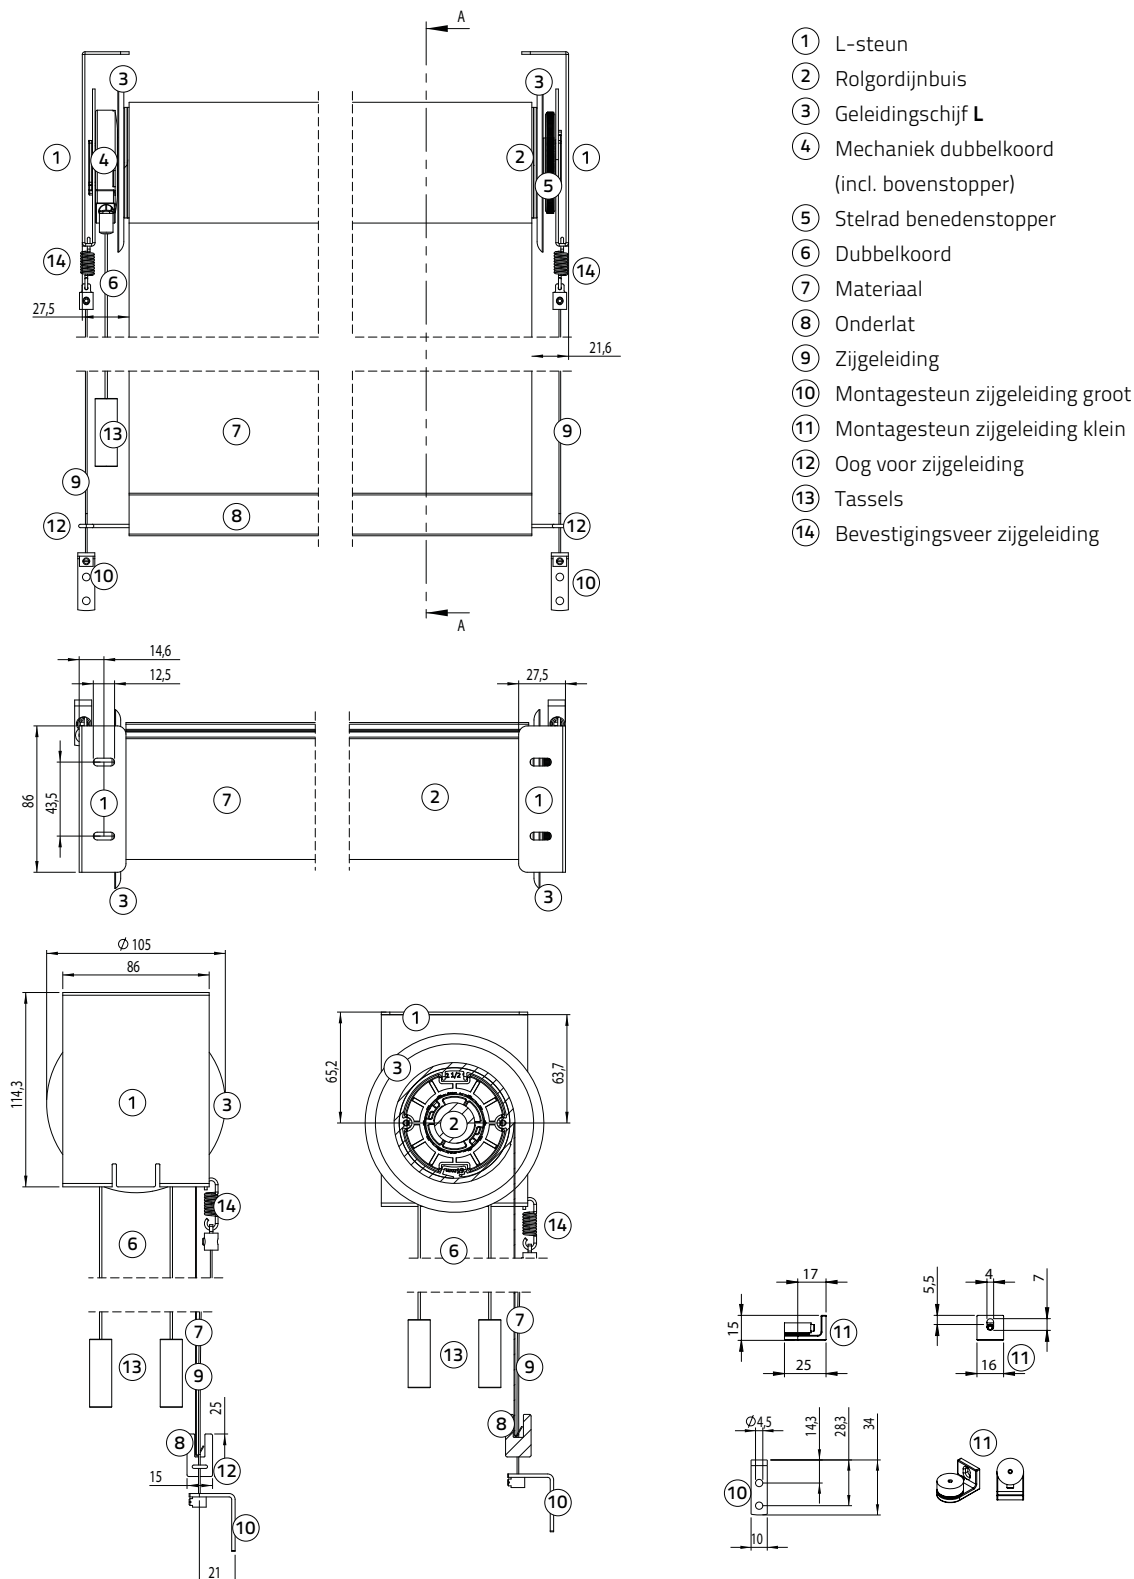

Design Rolgordijn L-Steun

dubbelkoord, zijgeleiding