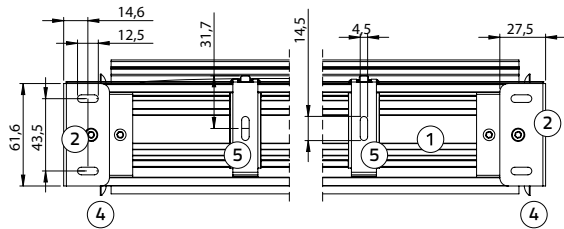

- ① Montageprofiel
- ② M-steun
- ③ Rolgordijnbuis
- ④ Geleidingschijf S
- ⑤ Steun montageprofiel
- ⑥ Motorkoord
- ⑦ USB-C oplaadopening met LED
- ⑧ Materiaal
- ⑨ Onderlat
- ⑩ Tassel met QR-Code
- ⑪ Batterijmotor
- ⑫ Radio-Antenne
- ⑬ Bluetooth-Antenne