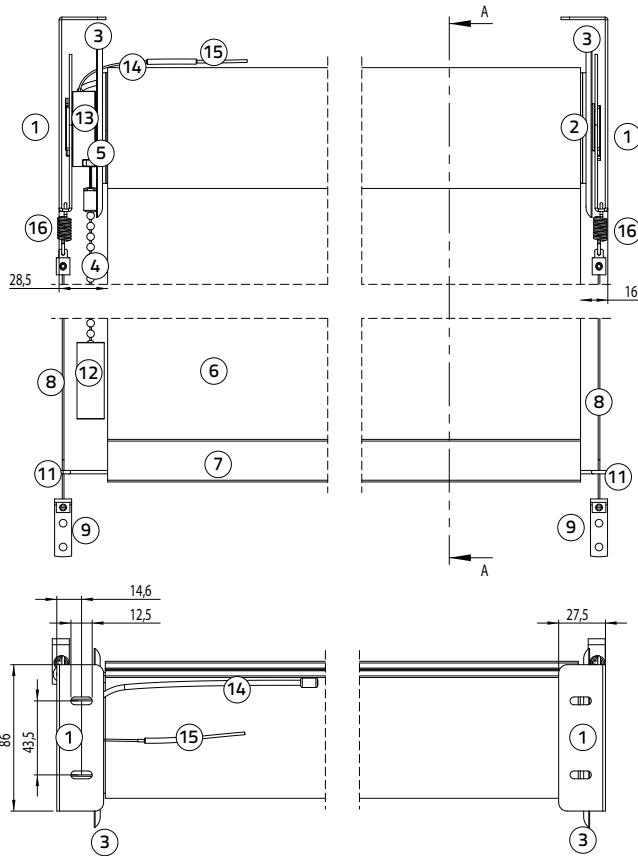

Design Rolgordijn L-Steun

Motion Battery, motorketting, zijgeleiding

- ① L-steun
- ② Rolgordijnbuis
- ③ Geleidingschijf L
- ④ Motorketting
- ⑤ USB-C oplaadopening met LED
- ⑥ Materiaal
- ⑦ Onderlat
- ⑧ Zijgeleiding
- ⑨ Montagesteun zijgeleiding groot
- ⑩ Montagesteun zijgeleiding klein
- ⑪ Oog voor zijgeleiding
- ⑫ Tassel met QR-Code
- ⑬ Batterijmotor
- ⑭ Radio-Antenne
- ⑮ Bluetooth-Antenne
- ⑯ Bevestigingsveer zijgeleiding