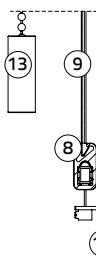

Design Rolgordijn M-Cassette

Motion Battery, motorkoord/motorketting, zijgeleiding

- ① Cassette
- ② Afdekkap
- ③ Rolgordijnbuis
- ④ Steun voor cassette
- ⑤ USB-C oplaadopening met LED
- ⑥ Motorketting/motorkoord
- ⑦ Materiaal
- ⑧ Onderlat
- ⑨ Zijgeleiding
- ⑩ Montagesteun zijgeleiding groot
- ⑪ Montagesteun zijgeleiding klein
- ⑫ Oog voor zijgeleiding
- ⑬ Tassel met QR-Code
- ⑭ Batterijmotor
- ⑮ Radio-Antenne, Bluetooth-Antenne