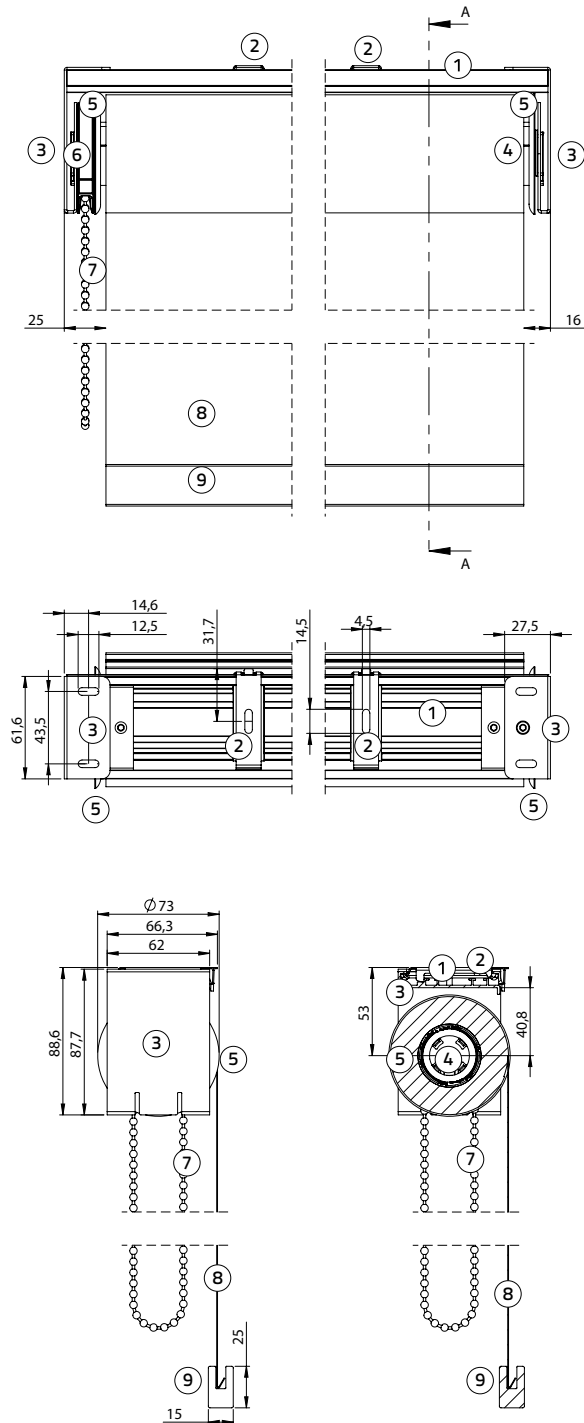

Design Rolgordijn M-Steun

eindloosketting, montageprofiel

- ① Montageprofiel
- ② Steun voor montageprofiel
- ③ M-steun
- ④ Rolgordijnbuis
- ⑤ Geleidingschrijf **S**
- ⑥ Mechaniek
- ⑦ Metaalen ketting
- ⑧ Materiaal
- ⑨ Onderlat