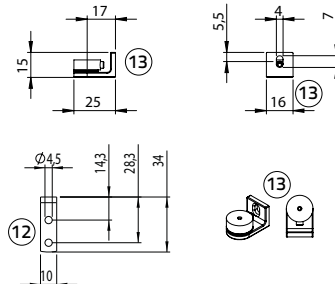

- ① Montageprofiel
- ② M-steun
- ③ Rolgordijnbuis
- ④ Geleidingschijf **S**
- ⑤ Steun voor montageprofiel
- ⑥ Mechaniek dubbelketting (incl. Bovenstopper)
- ⑦ Stelrad Benedenstopper
- ⑧ Dubbelketting
- ⑨ Materiaal
- ⑩ Onderlat
- ⑪ Zijgeleiding
- ⑫ Montagesteun zijgeleiding groot
- ⑬ Montagesteun zijgeleiding klein
- ⑭ Oog voor zijgeleiding
- ⑮ Tassels