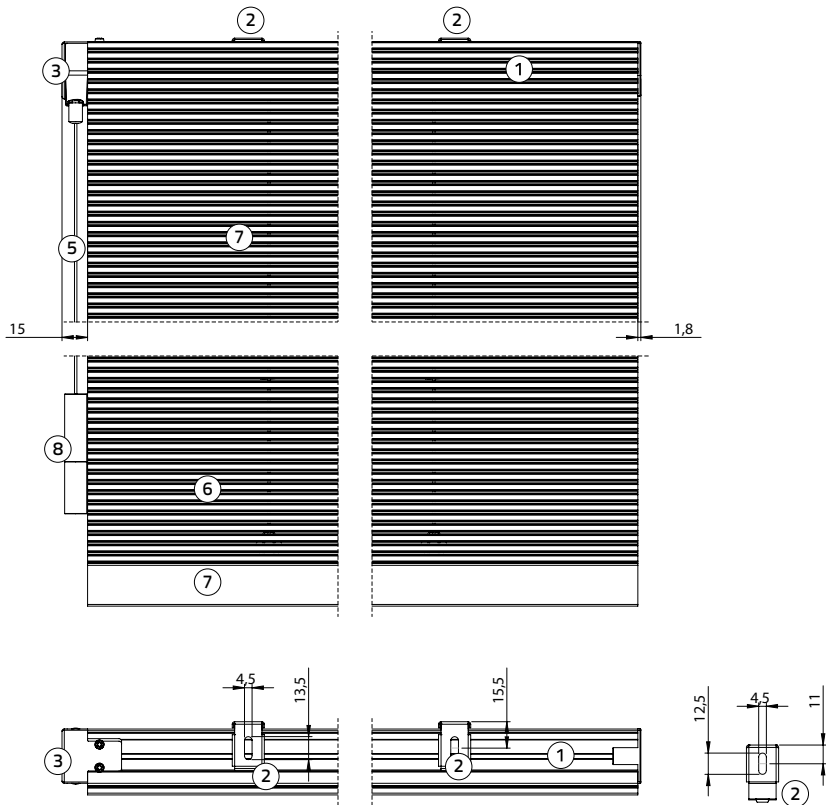

Vouwgordijn Ultra System

dubbelkoord

- ① Bovenbak
- ② Steun
- ③ Mechaniek dubbelkoord
- ④ Ring voor trekkoord
- ⑤ Dubbelkoord
- ⑥ Materiaal
- ⑦ Onderlat
- ⑧ Tassels
- ⑨ Child safety knop