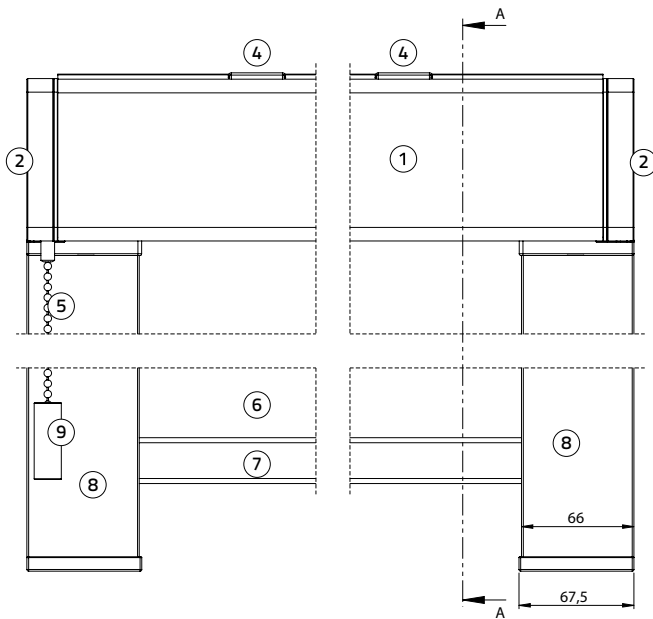

Design Rolgordijn M-Cassette

dubbelketting, geleiderails

- ① Cassette
- ② Afdekkap
- ③ Rolgordijnbuis
- ④ Steun voor cassette
- ⑤ Dubbelketting
- ⑥ Materiaal
- ⑦ Onderlat
- ⑧ Geleiderails
- ⑨ Tassel