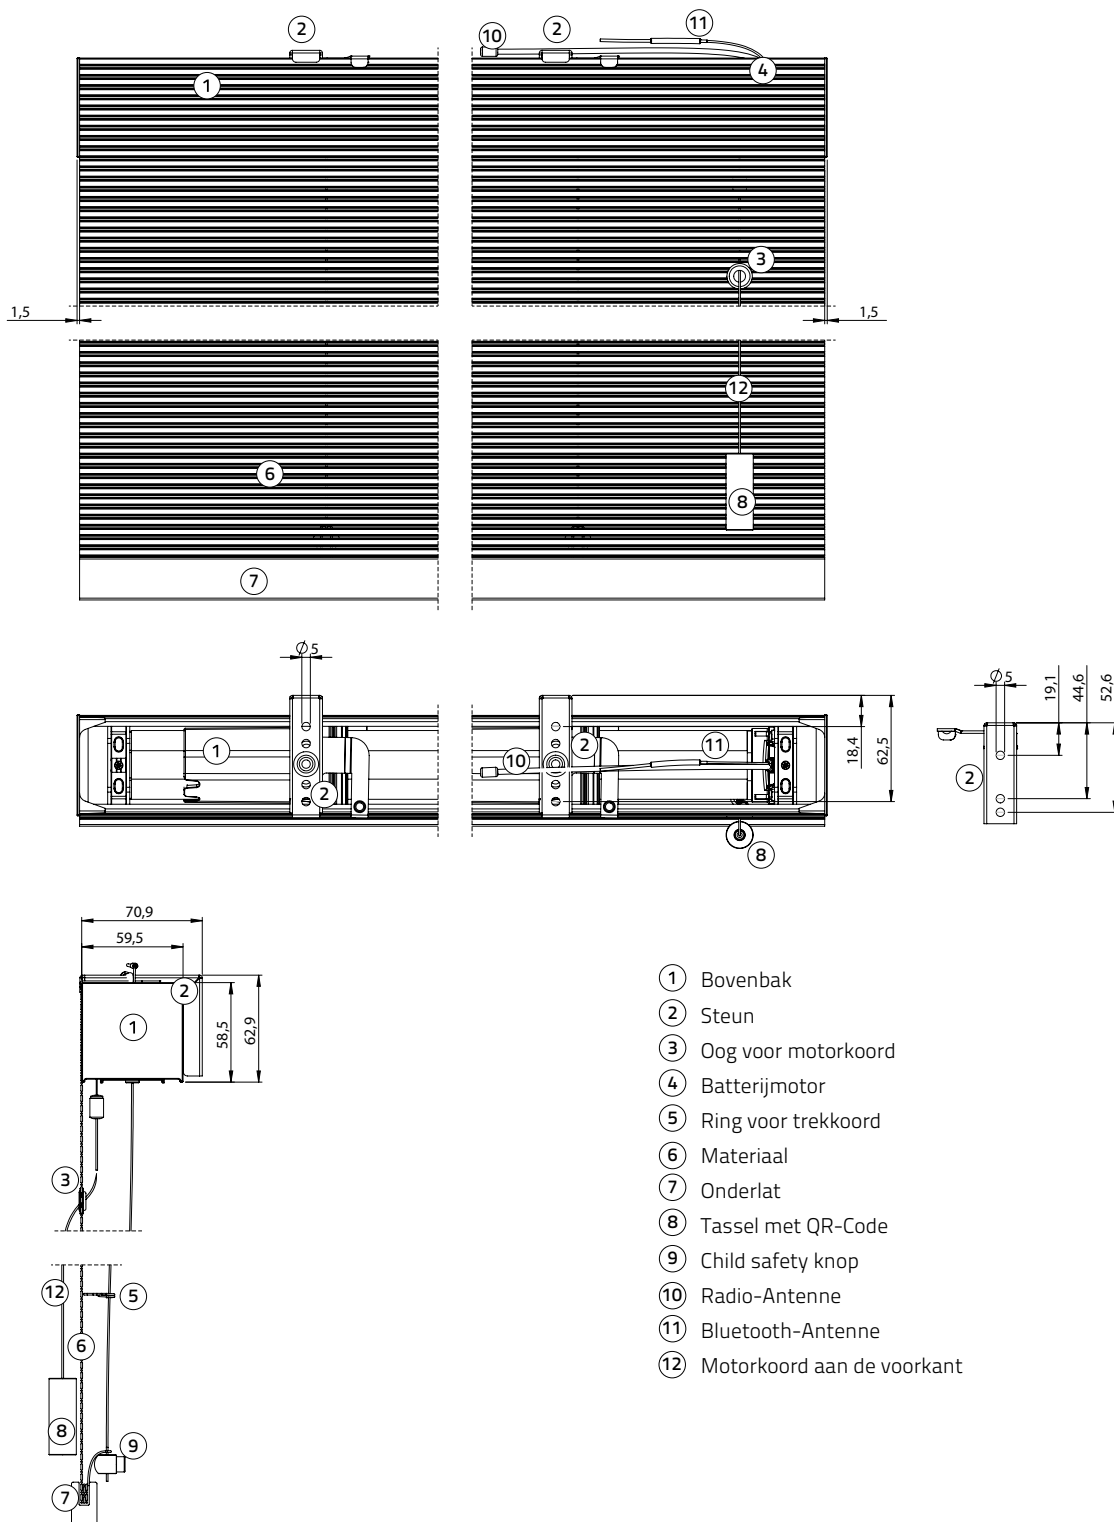

Vouwgordijn Solid System

Motion Battery, motorkoord voorkant