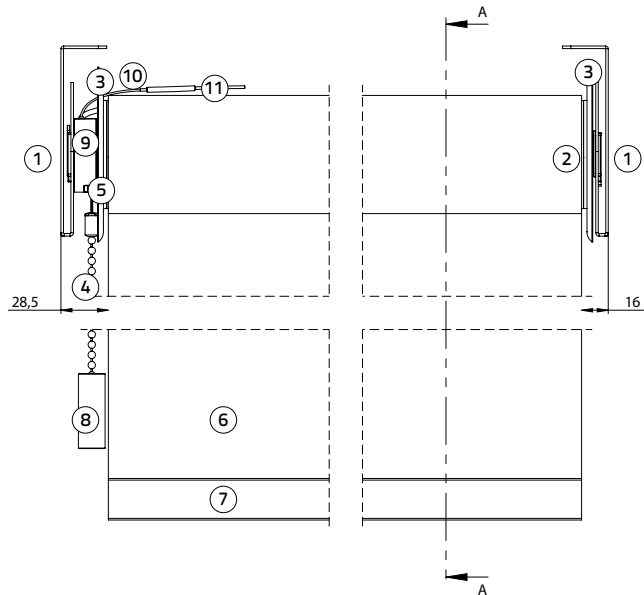

Design Rolgordijn L-Steun

Motion Battery, motorketting

- ① L-steun
- ② Rolgordijnbuis
- ③ Geleidingschijf L
- ④ Motorketting
- ⑤ USB-C oplaadopening met LED
- ⑥ Materiaal
- ⑦ Onderlat
- ⑧ Tassel met QR-Code
- ⑨ Batterijmotor
- ⑩ Radio-Antenne
- ⑪ Bluetooth-Antenne