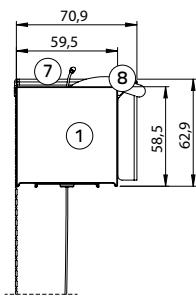

Vouwgordijn Solid System

Motion 230V

- ① Bovenbak
- ② Steun
- ③ Ring voor trekkoord
- ④ Materiaal
- ⑤ Onderlat
- ⑥ Child safety knop
- ⑦ Antenne met QR-Code
- ⑧ Stroomkabel