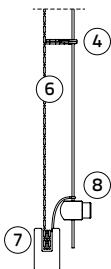

Vouwgordijn Ultra System

eindloosketting

- ① Bovenbak
- ② Steun
- ③ Kettingmechaniek
- ④ Ring voor trekkoord
- ⑤ Eindloosketting
- ⑥ Materiaal
- ⑦ Onderlat
- ⑧ Child safety knob