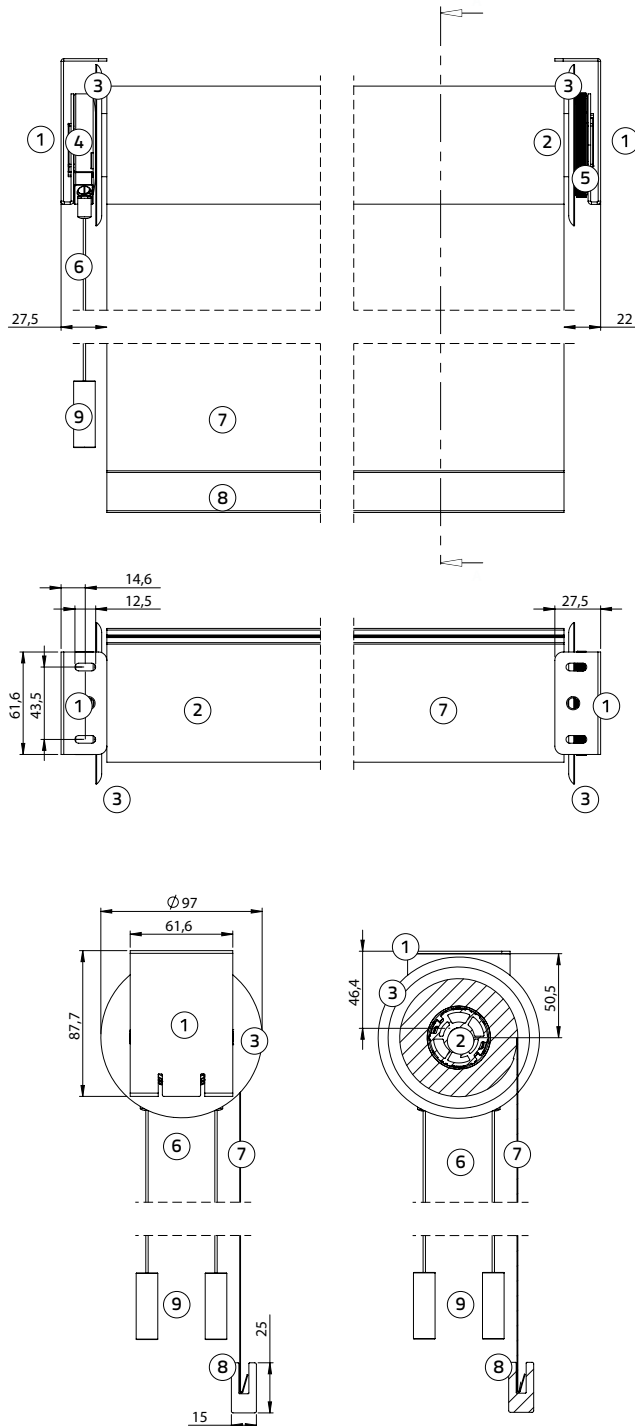

Design Rolgordijn M-Steun

dubbelkoord

- ① M-steun
- ② Rolgordijnbuis
- ③ Geleidingschijf **M**
- ④ Mechaniek dubbelkoord (incl. bovenstopper)
- ⑤ Stelrad benedenstopper
- ⑥ Dubbelkoord
- ⑦ Materiaal
- ⑧ Onderlat
- ⑨ Tassels