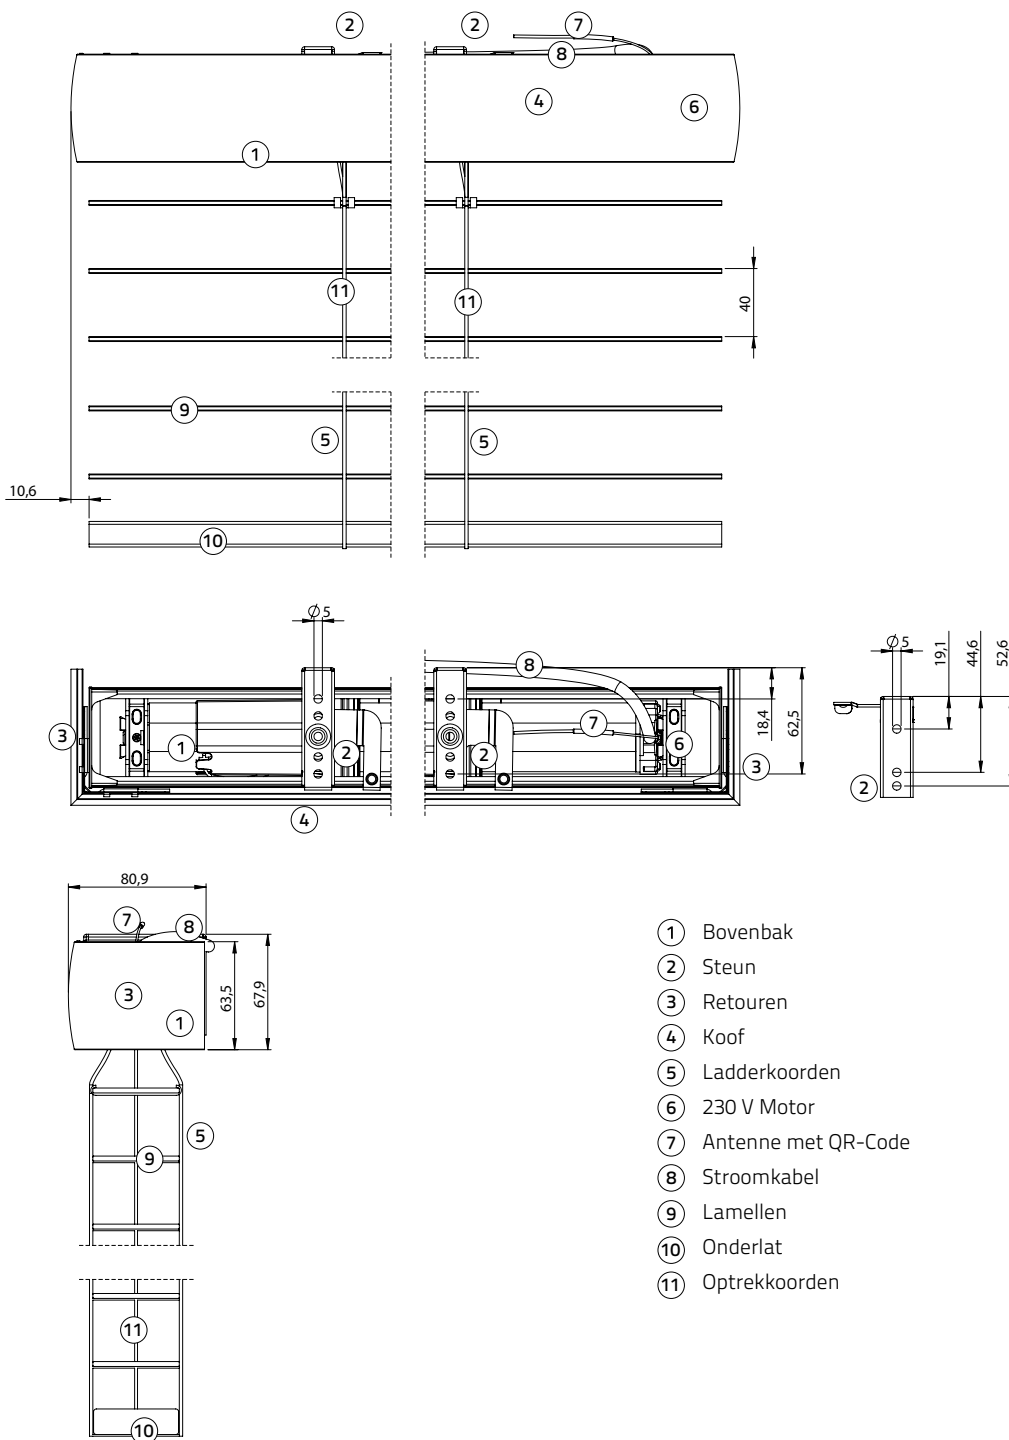

Jaloezie Solid System

50/65 mm, Motion 230V

- ① Bovenbak
- ② Steun
- ③ Retouren
- ④ Koof
- ⑤ Ladderkoorden
- ⑥ 230 V Motor
- ⑦ Antenne met QR-Code
- ⑧ Stroomkabel
- ⑨ Lamellen
- ⑩ Onderlat
- ⑪ Optrekkoorden