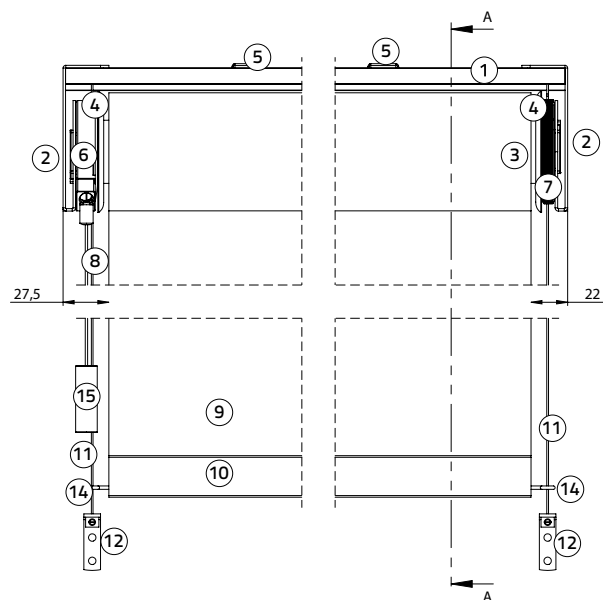

Design Rolgordijn M-Steun

dubbelkoord, montageprofiel, zijgeleiding