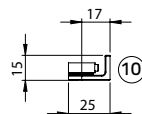

- ① Montageprofiel
- ② M-steun
- ③ Rolgordijnbuis
- ④ Geleidingschijf S
- ⑤ Steun voor montageprofiel
- ⑥ Materiaal
- ⑦ Onderlat
- ⑧ Zijgeleiding
- ⑨ Montagesteun zijgeleiding groot
- ⑩ Montagesteun zijgeleiding klein
- ⑪ Oog voor zijgeleiding
- ⑫ 230 V Motor
- ⑬ Radio-Antenne met QR-Code
- ⑭ Stroomkabel