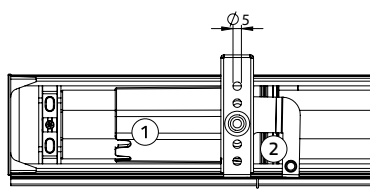

Roll Up Solid System

Motion Battery, motorkoord achterkant

- ① Bovenbak
- ② Steun
- ③ Optrekkoord
- ④ Batterijmotor
- ⑤ Tassel met QR-Code
- ⑥ Motorkoord aan de achterkant
- ⑦ Materiaal
- ⑧ Onderlat
- ⑨ Koorddoog klein
- ⑩ Radio-Antenne
- ⑪ Bluetooth-Antenne
- ⑫ Child safety knop