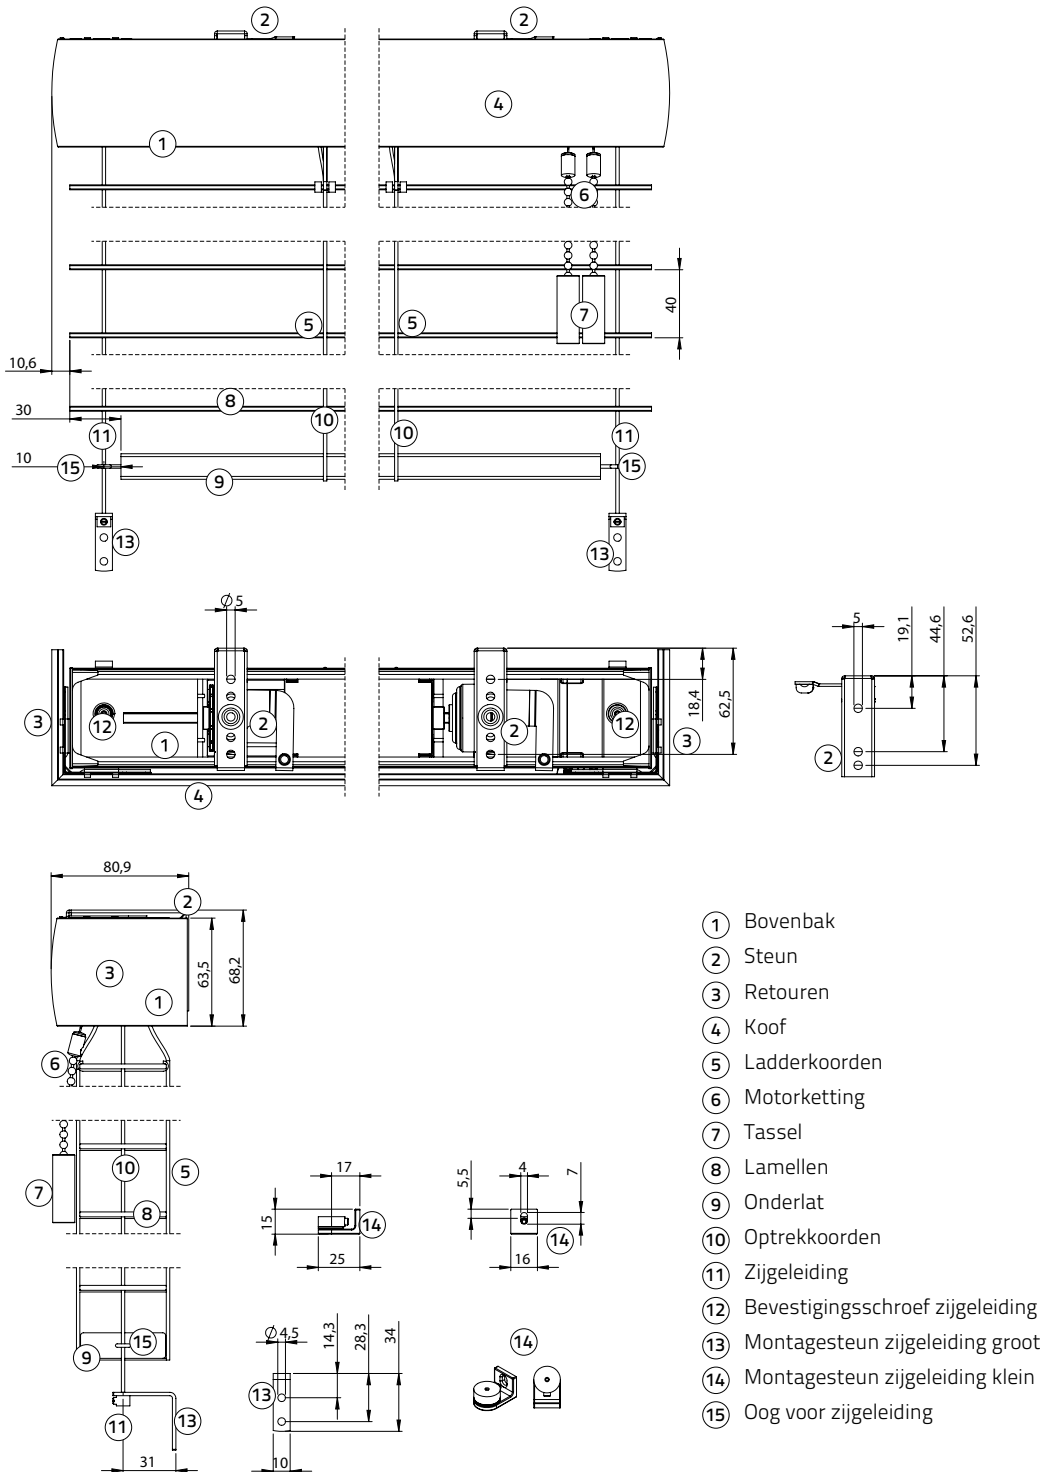

Jaloezie Solid System

50/65 mm, dubbelketting, zijgeleiding