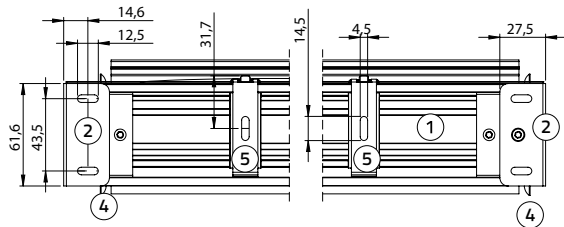

- ① Montageprofiel
- ② M-steun
- ③ Rolgordijnbuis
- ④ Geleidingschijf S
- ⑤ Steun voor montageprofiel
- ⑥ Motorketting
- ⑦ USB-C oplaadopening met LED
- ⑧ Materiaal
- ⑨ Onderlat
- ⑩ Tassel met QR-Code
- ⑪ Batterijmotor
- ⑫ Radio-Antenne
- ⑬ Bluetooth-Antenne