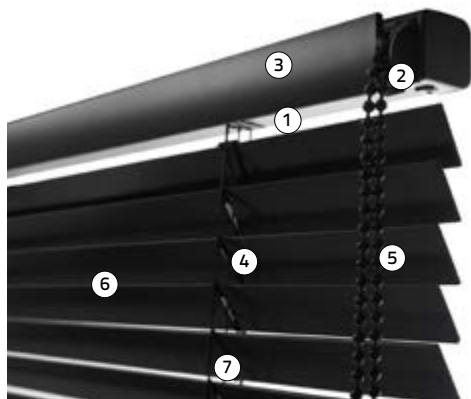

Jaloezie Small System

25 mm, eindloosketting

- ① Bovenbak
- ② Kettingmechaniek
- ③ Koof
- ④ Ladderkoord
- ⑤ Eindloosketting
- ⑥ Lamellen
- ⑦ Optrekkkoord

Ringmap
Painted Slats
Oiled Slats

Prijslijst
Pagina 80 - 81

Omschrijving

Bovenbak van aluminium, kleur als lamellen of aangepast (bij geoliede lamellen, zie designoverzicht); houten koof (vastgemaakt met velcro tape) kleur als lamellen, optioneel met retouren (zonder meerprijs), maar niet op de kant van de kettingmechaniek mogelijk; onderlat van hout en kleur als lamellen; lamellenkleuren zie ringmappen en designoverzichten; kleur ladderkoorden en trekkoorden als lamellen of aangepast zie kleurenkaarten CORDS & TAPES 1-4 en LADDER & PULLING CORDS 5; alleen met ladderkoord mogelijk; kleuren metaalen ketting zie kleurenkaart CHAINS & TASSELS.

Lamellen

Lameldikte ca. 3 mm, houtsoorten en -kleuren
zie ringmappen en designoverzichten:
Painted Slats, Oiled Slats

Bediening

Eindloosketting,
Lengte ketting na keuze

Specials (meerprijzen zie prijslijst)

- Zijgeleiding kabels in zilver, wit of zwart, voor in de dag en op de dag
- Speciale kleuren lamellen, koof en retoures (optionaal), draaistang en onderlat
- Speciale kleur bovenbak als lamellen of aangepast bij geoliede lamellen
- Glas-cristal-tassel

Montage

Universele plafond- en wandsteunen

Maat bovenbak incl. steun en koof:

Breedte 38 mm, hoogte 31 mm

Pakethoogtes zie pag. 126

Let op

Jaloeziehoogte is de hoogte met geopende lamellen zonder steun, door het sluiten van de lamellen wordt de jaloezie langer, bij een 25mm jaloezie ca. 1,5 cm

Afmeting

Min. breedte	60 cm
Max. breedte	zie prijslijst
Min. hoogte	40 cm
Max. hoogte	220 cm
Max. m²	zie prijslijst
Max. breedte Bamboe	180 cm
Max. breedte Lindenhout	240 cm
Max. breedte Abachihout	240 cm