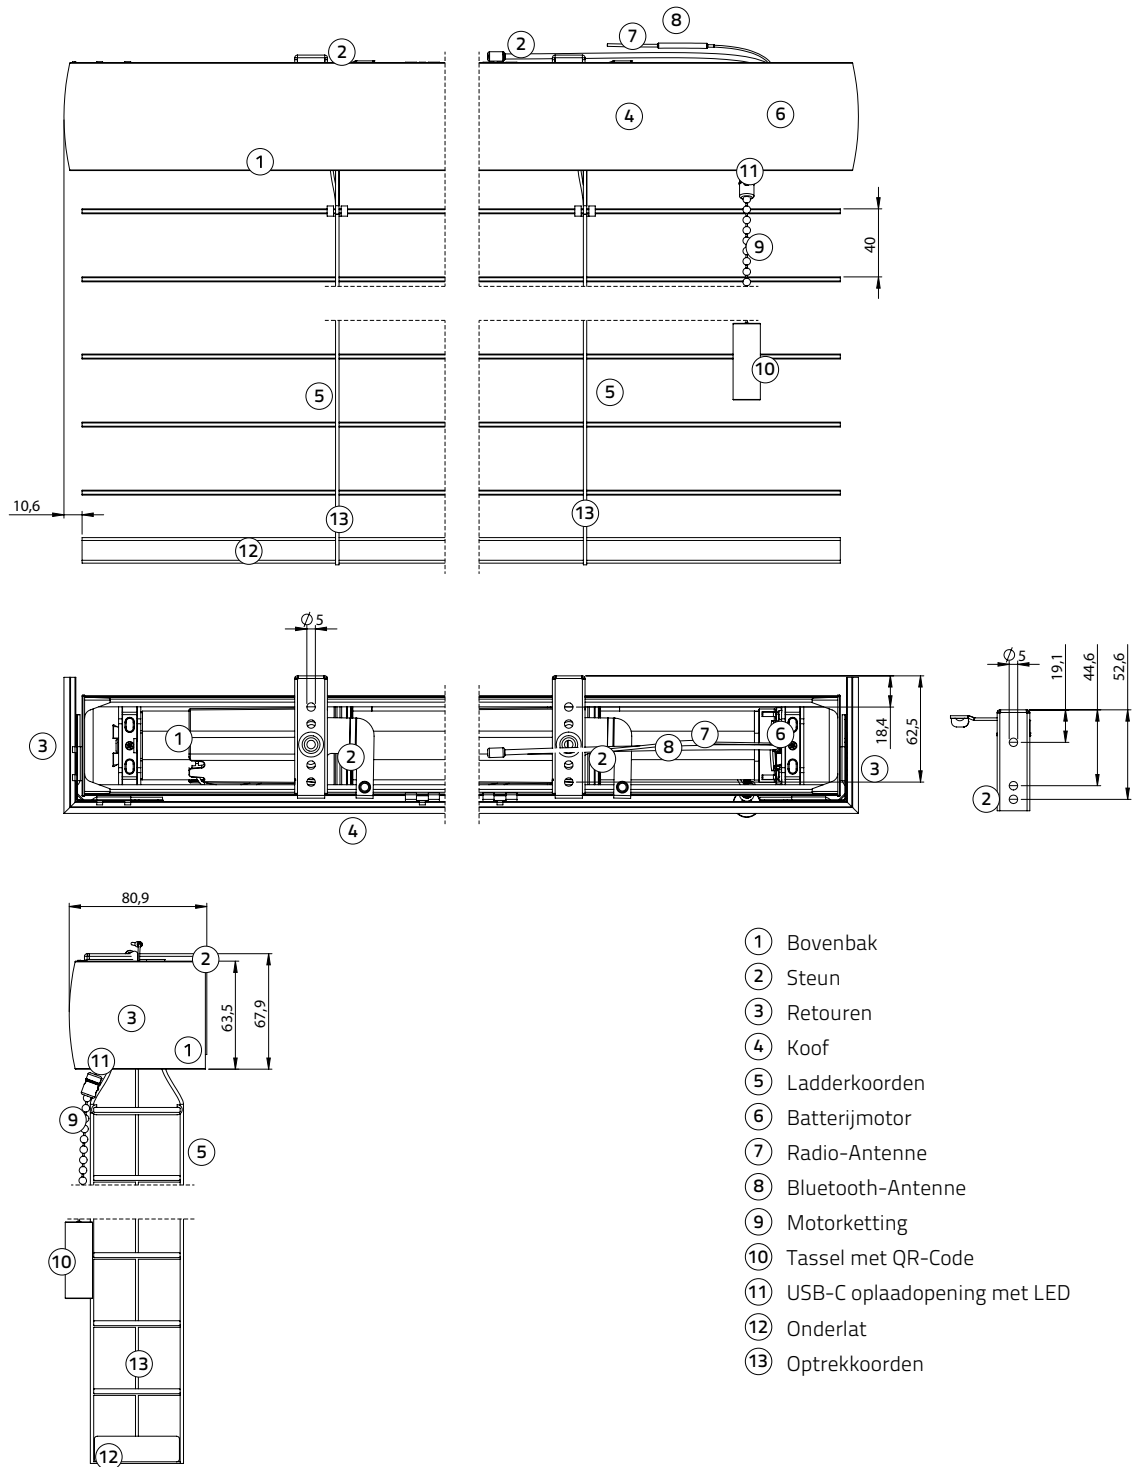

Jaloezie Solid System

50/65 mm, Motion Battery, motorketting