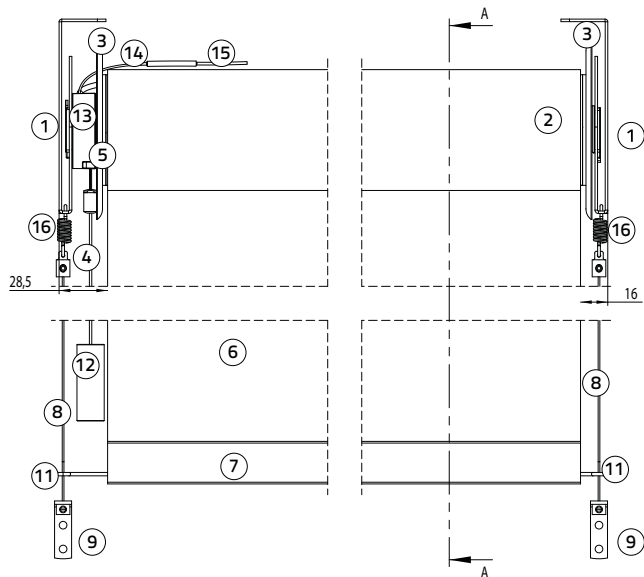

Design Rolgordijn L-Steun

Motion Battery, motorkoord, zijgeleiding