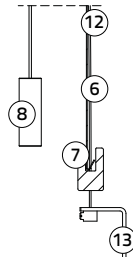

- ① M-steun
- ② Rolgordijnbuis
- ③ Geleidingschijf **M**
- ④ Motorkoord
- ⑤ USB-C oplaadopening met LED
- ⑥ Materiaal
- ⑦ Onderlat
- ⑧ Tassel met QR-Code
- ⑨ Batterijmotor
- ⑩ Radio-Antenne
- ⑪ Bluetooth-Antenne
- ⑫ Zijgeleiding
- ⑬ Montagesteun zijgeleiding groot
- ⑭ Montagesteun zijgeleiding klein
- ⑮ Oog voor zijgeleiding
- ⑯ Bevestigingsveer zijgeleiding