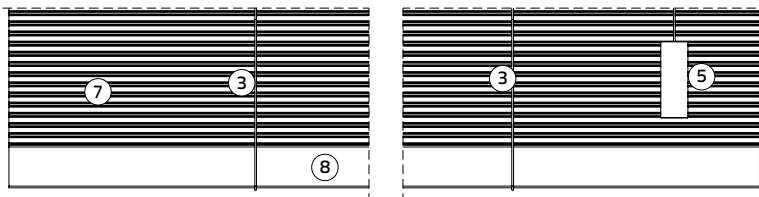

Roll Up Solid System

Motion Battery, motorkoord voorkant

- ① Bovenbak
- ② Steun
- ③ Optrekkkoord
- ④ Batterijmotor
- ⑤ Tassel met QR-Code
- ⑥ Motorkoord aan de voorkant
- ⑦ Materiaal
- ⑧ Onderlat
- ⑨ Koorddoog klein
- ⑩ Radio-Antenne
- ⑪ Bluetooth-Antenne
- ⑫ Child safety knop