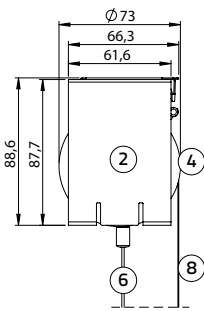

- ① Montageprofiel
- ② M-steun
- ③ Rolgordijnbuis
- ④ Geleidingschijf S
- ⑤ Steun montageprofiel
- ⑥ Motorkoord
- ⑦ USB-C oplaadopening met LED
- ⑧ Materiaal
- ⑨ Onderlat
- ⑩ Tassel met QR-Code
- ⑪ Batterijmotor
- ⑫ Radio-Antenne
- ⑬ Bluetooth-Antenne