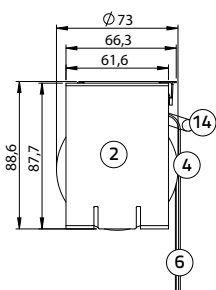

- ① Montageprofiel
- ② M-steun
- ③ Rolgordijnbuis
- ④ Geleidingschijf S
- ⑤ Steun voor montageprofiel
- ⑥ Materiaal
- ⑦ Onderlat
- ⑧ Zijgeleiding
- ⑨ Montagesteun zijgeleiding groot
- ⑩ Montagesteun zijgeleiding klein
- ⑪ Oog voor zijgeleiding
- ⑫ 230 V Motor
- ⑬ Radio-Antenne met QR-Code
- ⑭ Stroomkabel