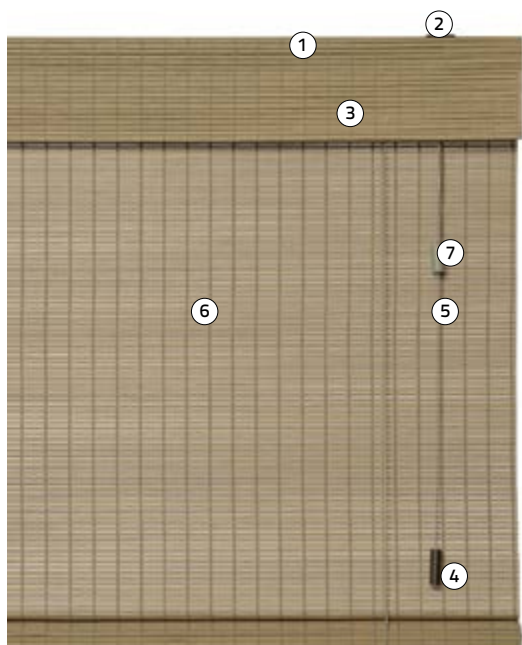

Roll Up English System

koordbediening

- ① Bovenbak
- ② Steun
- ③ Koof
- ④ Bedientassel
- ⑤ Trekkoord
- ⑥ Materiaal
- ⑦ Child safety tassel

Prijslijst

Pagina 64

Ringmap

Woven Bamboo Thin Sticks (S140-S183)

Woven Bamboo Flat Sticks (S184-S224)

Natural Fabrics (S225-S243, S249-S266)

Omschrijving

Houten bovenbak, onderlat en tassel in de kleur van het materiaal of aangepast; metalen koordogen in de kleur van het materiaal of aangepast; child safety tassel van kunststof in de kleur van het materiaal of aangepast; steun van metaal; koordrollen en koordslot in wit, grijs, brons of zwart, materiaalkleuren en -combinaties zie ringmappen en designoverzichten; kleur trekkoorden op het materiaal aangepast of na keuze zie kleurenkaarten LADDER & PULLING CORDS 5, **voering niet mogelijk**; tassel van hout (standard), metaal of glas-cristal (meerprijs) en koordwikkel zie kleurenkaart CHAINS & TASSELS.

Materiaal

Materiaal van geweven bamboe of natuurlijke stoffen zie ringmappen en designoverzichten: Woven Bamboo Thin Sticks, Woven Bamboo Flat Sticks, **Natural Fabrics niet mogelijk**

Bediening

Met trekkoord, vergrendeling met koordslot

Specials (meerprijzen zie prijslijst)

- Speciale kleuren geweven bamboe, bovenbak, koordogen, child safety tassel, houten tassel en onderlat
- Glas-cristal-tassel

Montage

Universele plafond- en wandsteunen

Maat bovenbak incl. steun:

Breedte 48,5 mm; hoogte 39,4 mm

Maat bovenbak incl. steun, volant en onderlat:

Pakkethoogte zie pagina 110

Maat houten onderlat:

Breedte 15 mm, hoogte 25 mm

Afmeting

Min. breedte 60 cm

Max. breedte 240 cm

Min. hoogte 80 cm

Max. hoogte 300 cm

Max. m² zie prijslijst