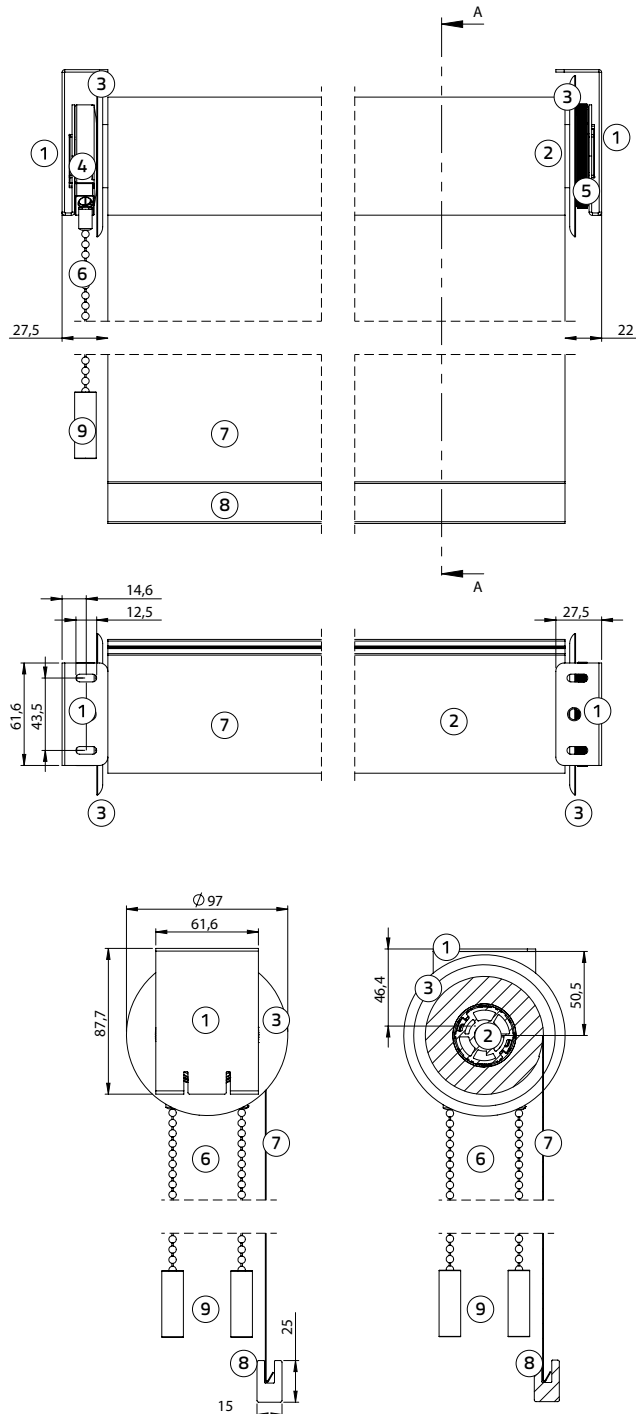

Design Rolgordijn M-Steun dubbelketting

- ① M-steun
- ② Rolgordijnbuis
- ③ Geleidingschijf **M**
- ④ Mechaniek dubbelketting
  (incl. bovenstopper)
- ⑤ Stelrad benedenstopper
- ⑥ Dubbelketting
- ⑦ Materiaal
- ⑧ Onderlat
- ⑨ Tassels