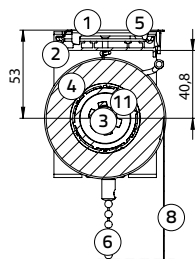

- ① Montageprofiel
- ② M-steun
- ③ Rolgordijnbuis
- ④ Geleidingschijf S
- ⑤ Steun voor montageprofiel
- ⑥ Motorketting
- ⑦ USB-C oplaadopening met LED
- ⑧ Materiaal
- ⑨ Onderlat
- ⑩ Tassel met QR-Code
- ⑪ Batterijmotor
- ⑫ Radio-Antenne
- ⑬ Bluetooth-Antenne