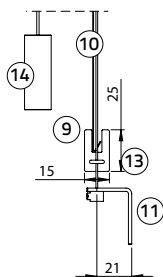

- ① Montageprofiel
- ② M-steun
- ③ Rolgordijnbuis
- ④ Geleidingschijf S
- ⑤ Steun montageprofiel
- ⑥ Motorkoord
- ⑦ USB-C oplaadopening met LED
- ⑧ Materiaal
- ⑨ Onderlat
- ⑩ Zijgeleiding
- ⑪ Montagesteun zijgeleiding groot
- ⑫ Montagesteun zijgeleiding klein
- ⑬ Oog voor zijgeleiding
- ⑭ Tassel met QR-Code
- ⑮ Batterijmotor
- ⑯ Radio-Antenne
- ⑰ Bluetooth-Antenne