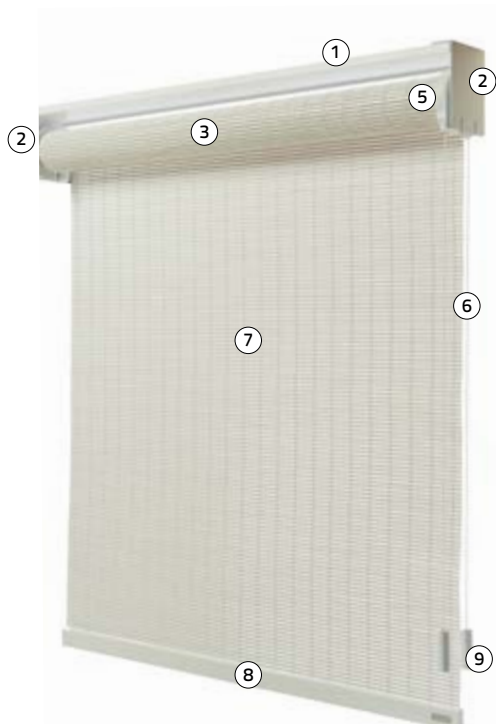

Design Rolgordijn M/L-Steun

dubbelkoord / dubbelketting