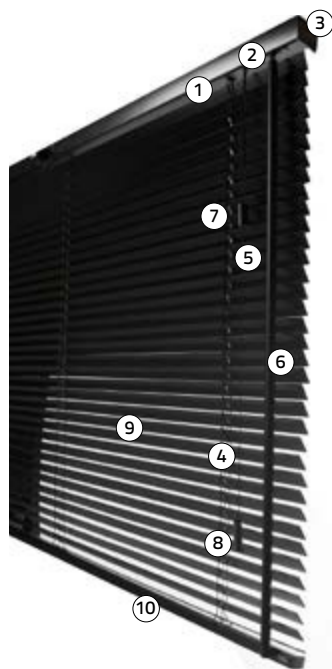

# Jaloezie Small System

25 mm, koordbediening & draaistang

- ① Bovenbak
- ② Koof
- ③ Retouren
- ④ Ladderkoorden
- ⑤ Trekkoorden
- ⑥ Draaistang
- ⑦ Child safety tassel
- ⑧ Bedientassels
- ⑨ Lamellen
- ⑩ Onderlat