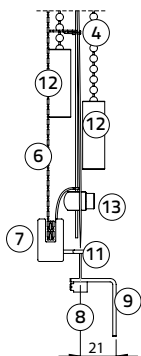

Vouwgordijn Ultra System

dubbelketting, zijgeleiding

- ① Bovenbak
- ② Steun
- ③ Mechaniek dubbelketting
- ④ Ring voor trekkoord
- ⑤ Dubbelketting
- ⑥ Materiaal
- ⑦ Onderlat
- ⑧ Zijgeleiding
- ⑨ Montagesteun zijgeleiding groot
- ⑩ Montagesteun zijgeleiding klein
- ⑪ Oog voor zijgeleiding
- ⑫ Tassels
- ⑬ Child safety knop