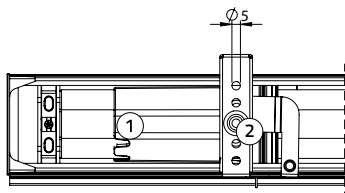

Roll Up Solid System

Motion 230V

- ① Bovenbak
- ② Steun
- ③ Optrekkoord
- ④ 230 V Motor
- ⑤ Materiaal
- ⑥ Onderlat
- ⑦ Koordog klein
- ⑧ Bluetooth-Antenne
- ⑨ Stroomkabel
- ⑩ Child safety knop