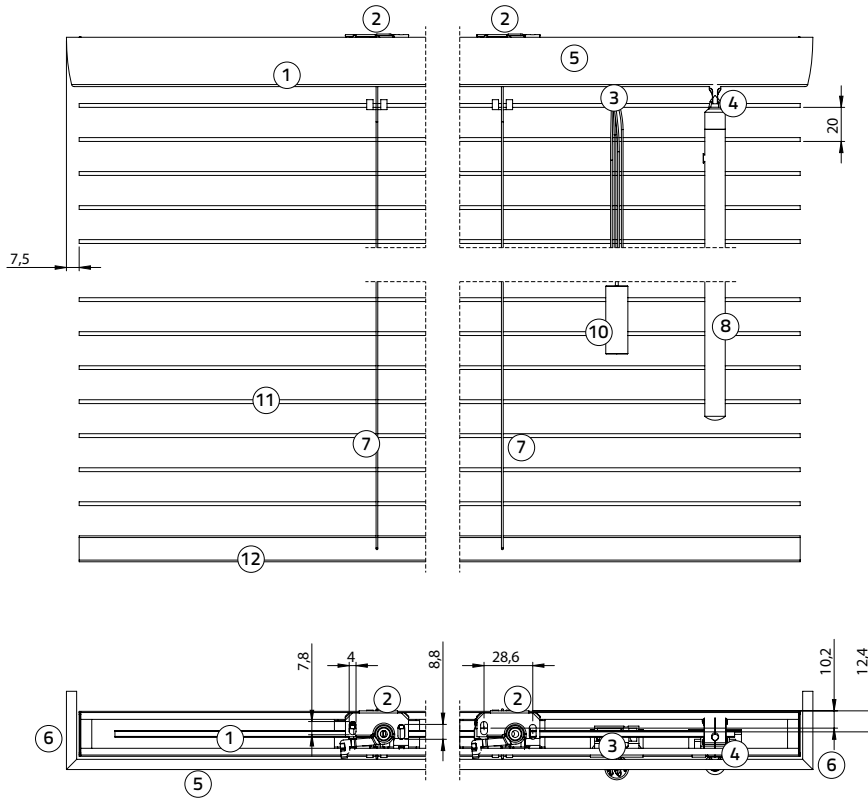

Jaloezie Small System

25 mm, koordbediening & draaistang

- ① Bovenbak
- ② Steun
- ③ Koordslot/trekkoorden
- ④ Draaistangmechaniek/draaistang
- ⑤ Koof
- ⑥ Retouren
- ⑦ Ladderkoorden
- ⑧ Draaistang
- ⑨ Child safety tassel
- ⑩ Tassel
- ⑪ Lamellen
- ⑫ Onderlat