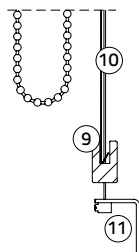

- ① Montageprofiel
- ② Steun voor montageprofiel
- ③ M-steun
- ④ Rolgordijnbuis
- ⑤ Geleidingschijf S
- ⑥ Mechaniek
- ⑦ Metaalen ketting
- ⑧ Materiaal
- ⑨ Onderlat
- ⑩ Zijgeleiding
- ⑪ Montagesteun zijgeleiding groot
- ⑫ Montagesteun zijgeleiding klein
- ⑬ Oog voor zijgeleiding