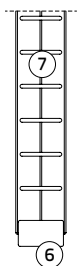

# Jaloezie Small System

25 mm, Motion Battery

- ① Bovenbak
- ② Steun
- ③ USB-C oplaadopening met LED
- ④ Ladderkoorden
- ⑤ Lamellen
- ⑥ Onderlat
- ⑦ Optrekkkoorden