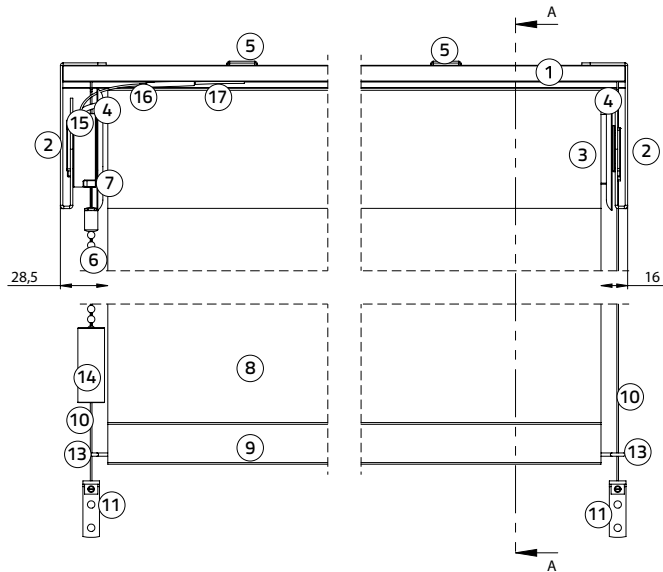

Design Rolgordijn M-Steun

Motion Battery, motorketting, montageprofiel, zijgeleiding