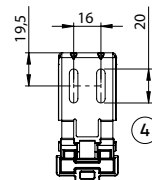

Design Roller M-Cassette

Motion 230V, zijgeleiding

- ① Cassette
- ② Afdekkap
- ③ Rolgordijnbuis
- ④ Steun voor cassette
- ⑤ Materiaal
- ⑥ Onderlat
- ⑦ Zijgeleiding
- ⑧ Montagesteun zijgeleiding groot
- ⑨ Montagesteun zijgeleiding klein
- ⑩ Oog voor zijgeleiding
- ⑪ 230 V Motor
- ⑫ Stroomkabel
  (Radio-antenne in de cassette)