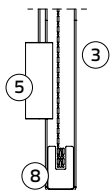

Roll Up Solid System

Motion Battery, motorkoord voorkant

- ① Bovenbak
- ② Steun
- ③ Optrekkkoord
- ④ Batterijmotor
- ⑤ Tassel met QR-Code
- ⑥ Motorkoord aan de voorkant
- ⑦ Materiaal
- ⑧ Onderlat
- ⑨ Koorddoog klein
- ⑩ Radio-Antenne
- ⑪ Bluetooth-Antenne
- ⑫ Child safety knop