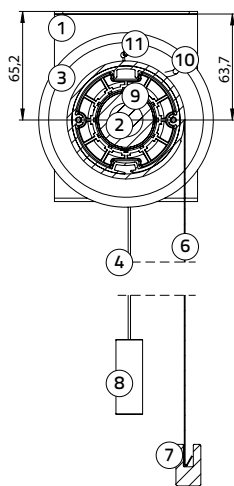

Design Rolgordijn L-Steun

Motion Battery, motorkoord

- ① L-steun
- ② Rolgordijnbuis
- ③ Geleidingschijf L
- ④ Motorkoord
- ⑤ USB-C oplaadopening met LED
- ⑥ Materiaal
- ⑦ Onderlat
- ⑧ Tassel met QR-Code
- ⑨ Batterijmotor
- ⑩ Radio-Antenne
- ⑪ Bluetooth-Antenne