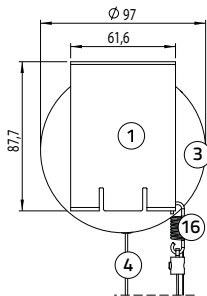

- ① M-steun
- ② Rolgordijnbuis
- ③ Geleidingschijf **M**
- ④ Motorkoord
- ⑤ USB-C oplaadopening met LED
- ⑥ Materiaal
- ⑦ Onderlat
- ⑧ Tassel met QR-Code
- ⑨ Batterijmotor
- ⑩ Radio-Antenne
- ⑪ Bluetooth-Antenne
- ⑫ Zijgeleiding
- ⑬ Montagesteun zijgeleiding groot
- ⑭ Montagesteun zijgeleiding klein
- ⑮ Oog voor zijgeleiding
- ⑯ Bevestigingsveer zijgeleiding