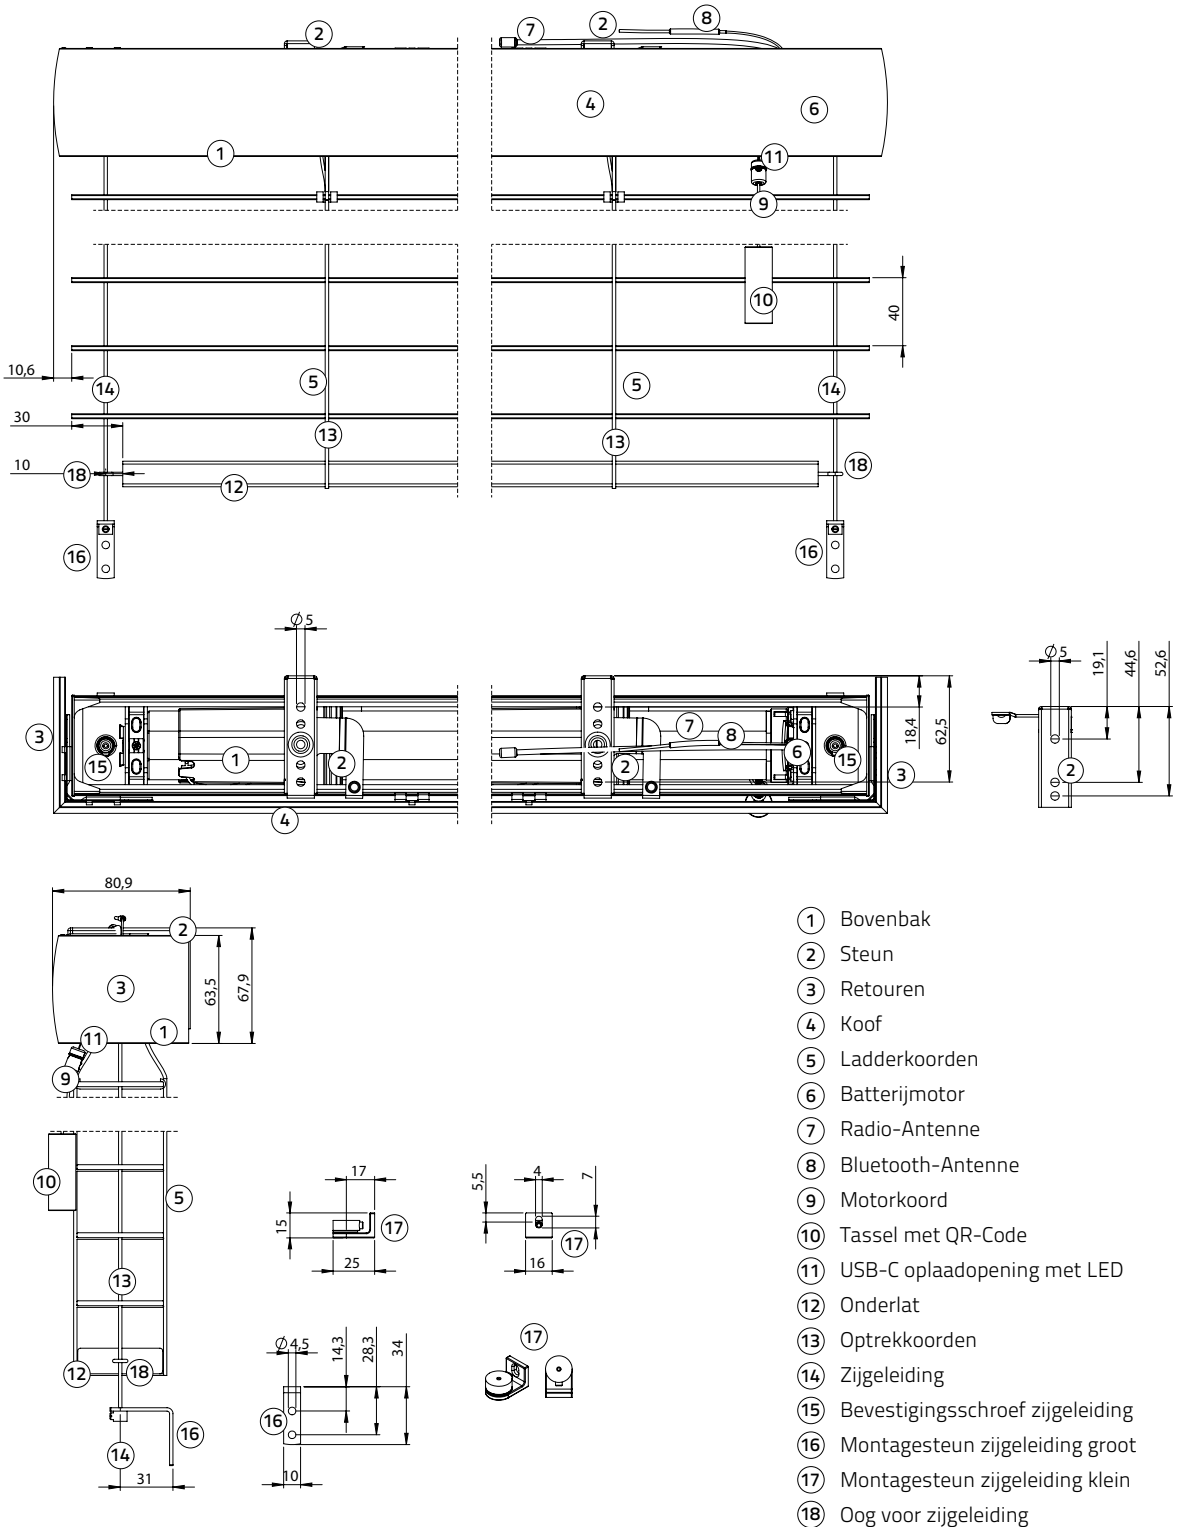

Jaloezie Solid System

50/65 mm, Motion Battery, motorkoord, zijgeleiding