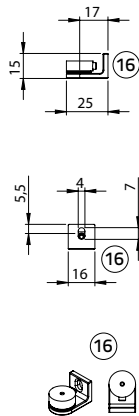

Jalousie Small System

25 mm, Schnurzug & Wendestab,
Seitenverspannung

- ① Bovenbak
- ② Steun
- ③ Koordslot/trekkoorden
- ④ Draaistangmechaniek/draaistang
- ⑤ Koof
- ⑥ Retouren
- ⑦ Ladderkoorden
- ⑧ Draaistang
- ⑨ Child safety tassel
- ⑩ Tassel
- ⑪ Lamellen
- ⑫ Onderlat
- ⑬ Zijgeleiding
- ⑭ Schroeven zijgeleiding
- ⑮ Montagesteun zijgeleiding groot
- ⑯ Montagesteun zijgeleiding klein
- ⑰ Oog voor zijgeleiding