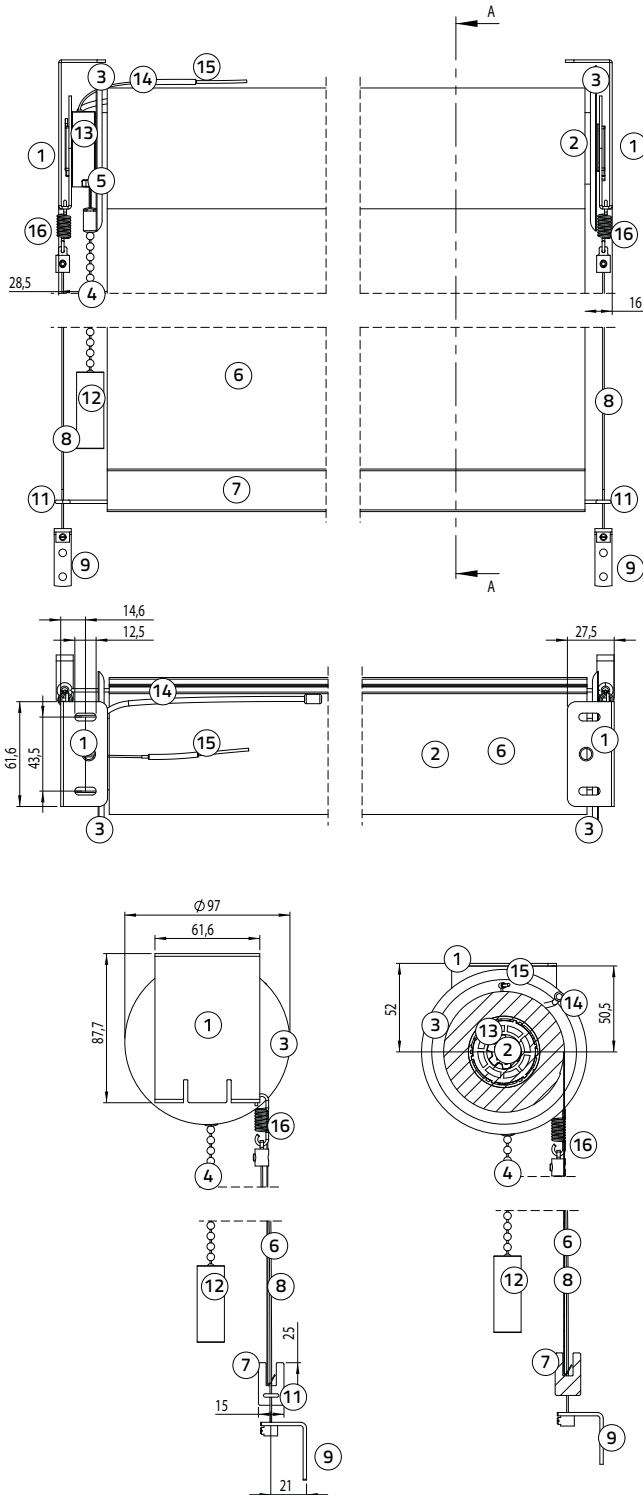

Design Roller M-Steun

Motion Battery, motorketting, zijgeleiding

- ① M-steun
- ② Rolgordijnbuis
- ③ Geleidingschijf M
- ④ Motorketting
- ⑤ USB-C oplaadopening met LED
- ⑥ Materiaal
- ⑦ Onderlat
- ⑧ Zijgeleiding
- ⑨ Montagesteun zijgeleiding groot
- ⑩ Montagesteun zijgeleiding klein
- ⑪ Oog voor zijgeleiding
- ⑫ Tassel met QR-Code
- ⑬ Batterijmotor
- ⑭ Radio-Antenne
- ⑮ Bluetooth-Antenne
- ⑯ Bevestigingsveer zijgeleiding