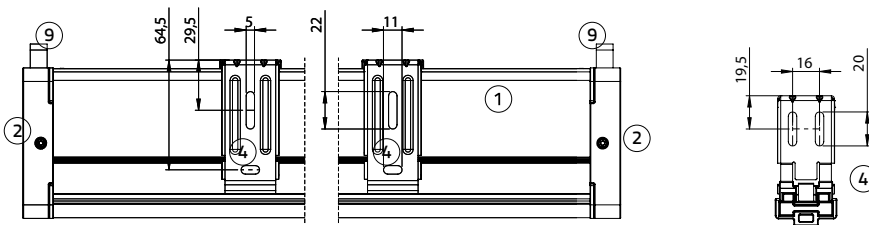

Design Rolgordijn M-Cassette

eindloosketting, zijgeleiding

- ① Cassette
- ② Afdekkap
- ③ Rolgordijnbuis
- ④ Steun voor cassette
- ⑤ Eindloosketting
- ⑥ Materiaal
- ⑦ Onderlat
- ⑧ Zijgeleiding
- ⑨ Montagesteun zijgeleiding groot
- ⑩ Montagesteun zijgeleiding klein
- ⑪ Oog voor zijgeleiding