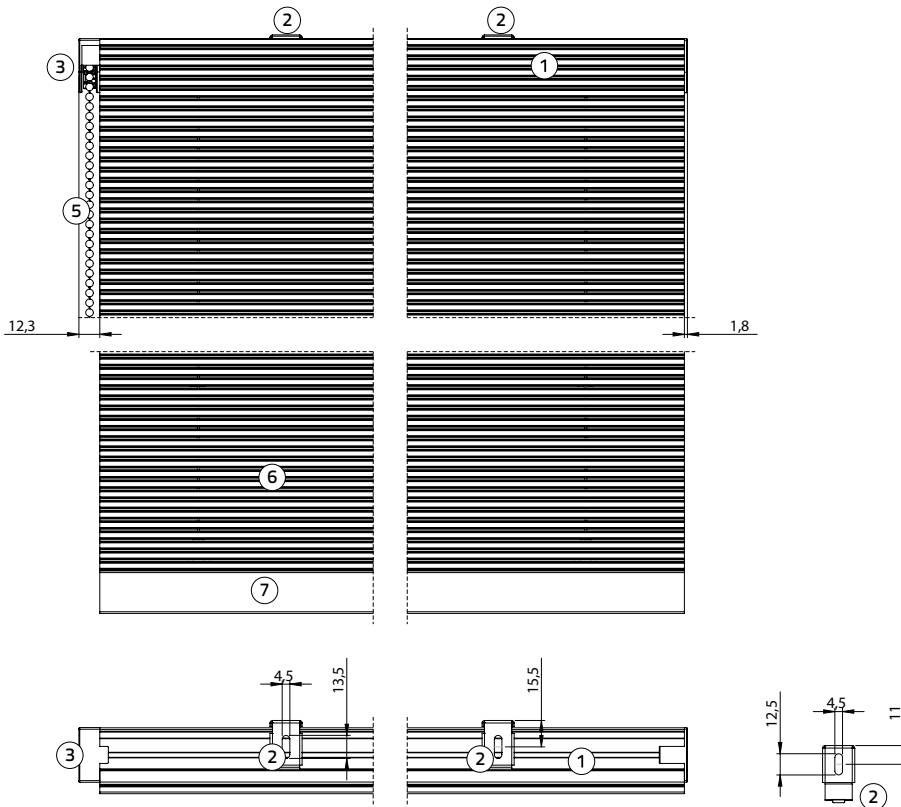

Vouwgordijn Ultra System

eindloosketting

- ① Bovenbak
- ② Steun
- ③ Kettingmechaniek
- ④ Ring voor trekkoord
- ⑤ Eindloosketting
- ⑥ Materiaal
- ⑦ Onderlat
- ⑧ Child safety knob