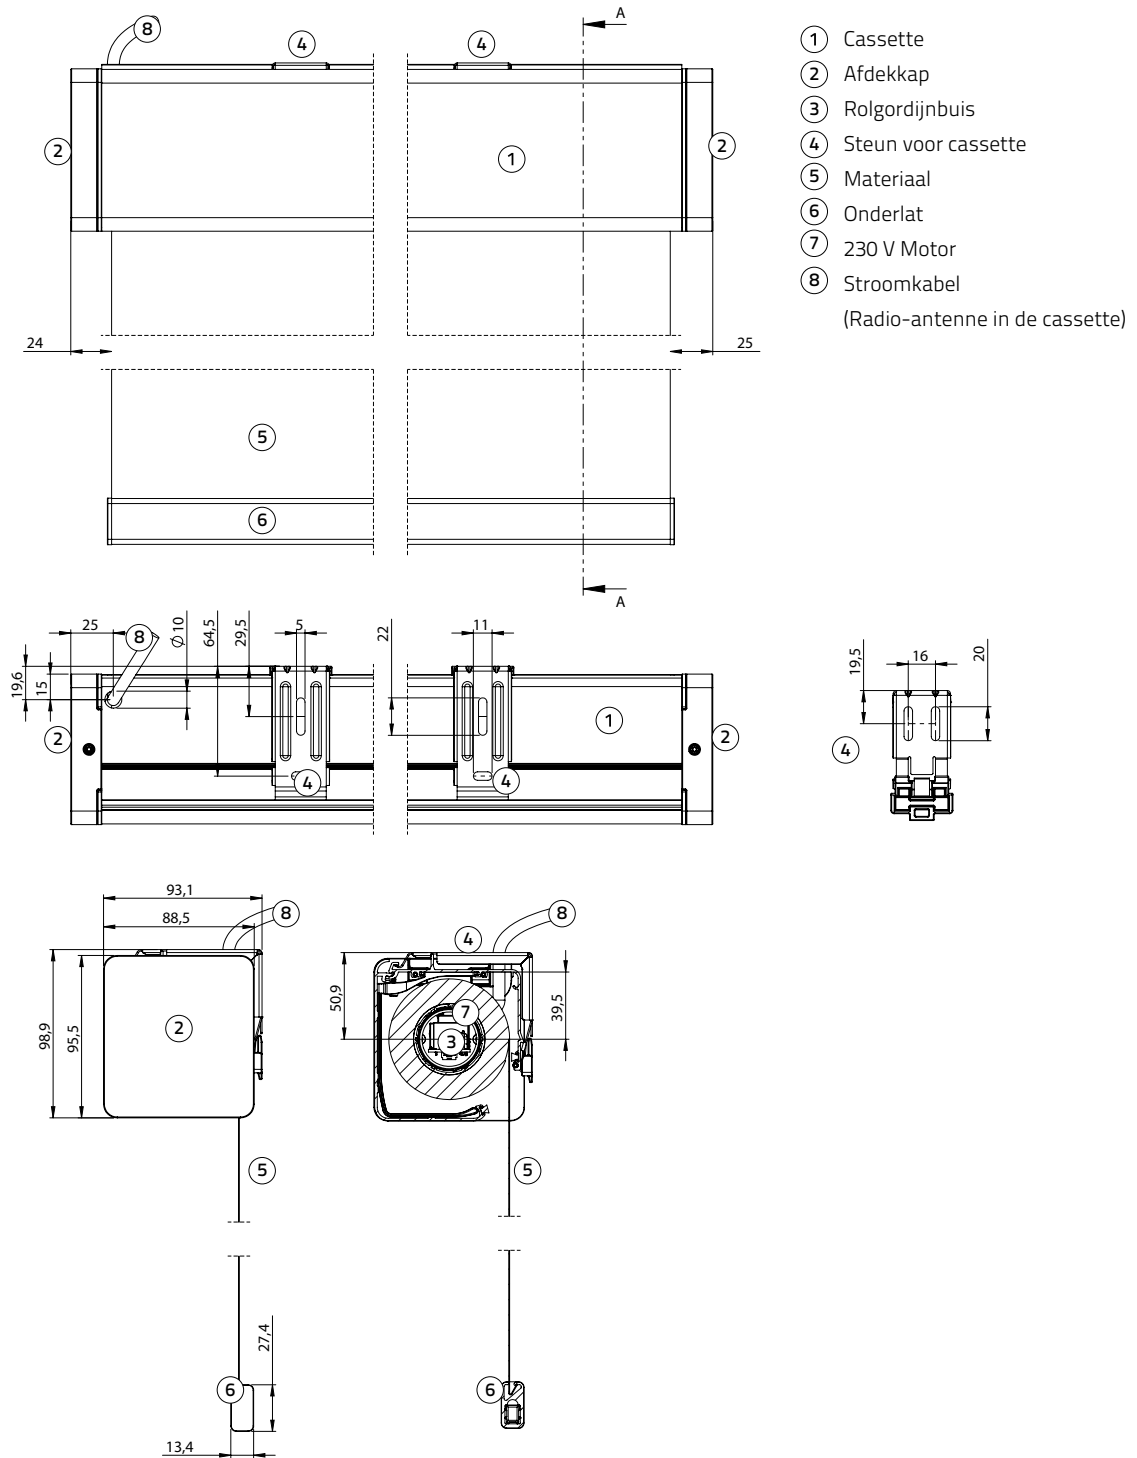

Design Roller M-Cassette

Motion 230V