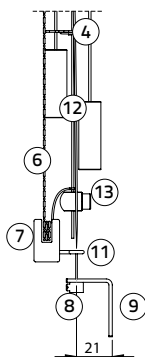

Vouwgordijn Ultra System

dubbelkoord, zijgeleiding

- ① Bovenbak
- ② Steun
- ③ Mechaniek dubbelkoord
- ④ Ring voor trekkoord
- ⑤ Dubbelkoord
- ⑥ Materiaal
- ⑦ Onderlat
- ⑧ Zijgeleiding
- ⑨ Montagesteun zijgeleiding groot
- ⑩ Montagesteun zijgeleiding klein
- ⑪ Oog voor zijgeleiding
- ⑫ Tassels
- ⑬ Child safety knop