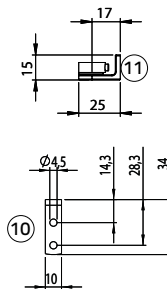

Design Rolgordijn M-Cassette

Motion Battery, motorkoord/motorketting, zijgeleiding

- ① Cassette
- ② Afdekkap
- ③ Rolgordijnbuis
- ④ Steun voor cassette
- ⑤ USB-C oplaadopening met LED
- ⑥ Motorketting/motorkoord
- ⑦ Materiaal
- ⑧ Onderlat
- ⑨ Zijgeleiding
- ⑩ Montagesteun zijgeleiding groot
- ⑪ Montagesteun zijgeleiding klein
- ⑫ Oog voor zijgeleiding
- ⑬ Tassel met QR-Code
- ⑭ Batterijmotor
- ⑮ Radio-Antenne, Bluetooth-Antenne