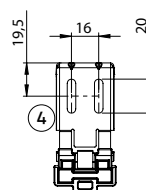

Design Roller M-Cassette

Motion 230V, geleiderails

- ① Cassette
  - ② Afdekkap
  - ③ Rolgordijnbuis
  - ④ Steun voor cassette
  - ⑤ Materiaal
  - ⑥ Onderlat
  - ⑦ Geleiderails
  - ⑧ 230 V Motor
  - ⑨ Stroomkabel
2. (Radio-antenne in de cassette)