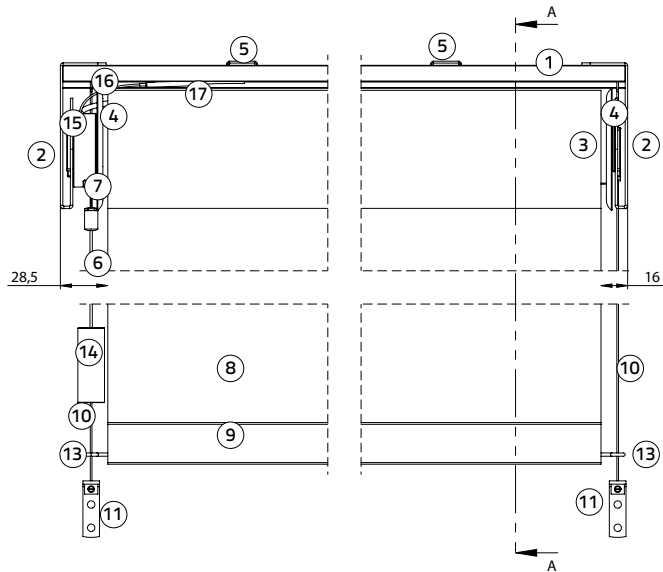

Design Rolgordijn M-Steun

Motion Battery, motorkoord, montageprofiel, zijgeleiding