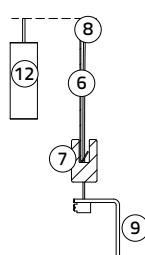

- ① L-steun
- ② Rolgordijnbuis
- ③ Geleidingschijf L
- ④ Motorkoord
- ⑤ USB-C oplaadopening met LED
- ⑥ Materiaal
- ⑦ Onderlat
- ⑧ Zijgeleiding
- ⑨ Montagesteun zijgeleiding groot
- ⑩ Montagesteun zijgeleiding klein
- ⑪ Oog voor zijgeleiding
- ⑫ Tassel met QR-Code
- ⑬ Batterijmotor
- ⑭ Radio-Antenne
- ⑮ Bluetooth-Antenne
- ⑯ Bevestigingsveer zijgeleiding