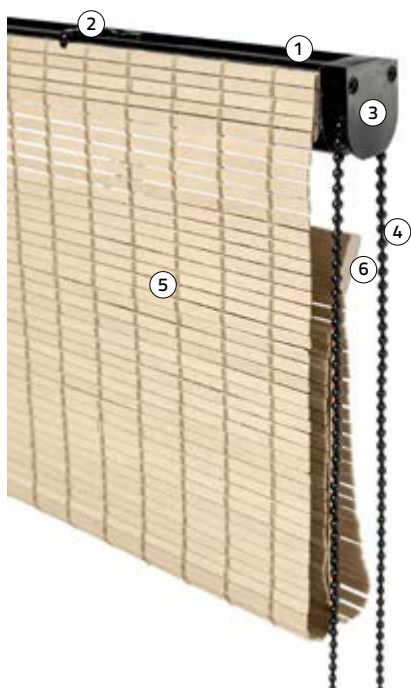

Vouwgordijn Ultra System

eindloosketting

- ① Bovenbak
- ② Steun
- ③ Kettingmechaniek
- ④ Eindloosketting
- ⑤ Materiaal
- ⑥ Onderlat

Prijslijst

Pagina 46 - 48

Ringmap

Woven Bamboe Thin Sticks (S140-S165BB)
Woven Bamboe Flat Sticks (S184-S206BB)
Natural Fabrics (S225-S243, S249-S266)

Omschrijving

Bovenbak van aluminium in wit of zwart (geen speciale kleuren mogelijk); het materiaal is vastgemaakt met velcro tape; onderlat van hout, kleur zoals het materiaal of aangepast; materiaalkleuren en -combinaties zie ringmappen en designoverzichten; kleur trekkoorden zijn op het materiaal aangepast of na keuze zie kleurenkaarten LADDER & PULLING CORDS 5; kettingmechaniek zwart of wit; eindloosketting van metaal, kleuren zie kleurenkaart CHAINS & TASSELS, baleinen en voering zie designoverzichten.

Materiaal

Materiaal van geweven bamboe of natuurlijke stoffen zie ringmappen en designoverzichten: Woven Bamboe Thin Sticks, Woven Bamboe Flat Sticks, Natural Fabrics

Bediening

Met eindloosketting, kettinglengte na keuze

Specials (meerprijzen zie prijslijst)

- Zijgeleiding kabels in zilver, wit of zwart, voor in de dag en op de dag
- Speciale kleuren geweven bamboe en onderlat
- Voering (klevend) semi-transparant of dimout bij Woven Bamboe (alleen voor Flat Sticks mogelijk)
- Voering (opgenaaid) semi-transparant of verduisterend bij Natural Fabrics (zie designoverzicht)
- Baleinen

Montage

Universele plafond- en wandsteunen

Maat bovenbak incl. steun:

Breedte 36,3 mm; hoogte 34 mm

Maat bovenbak incl. steun, materiaal en onderlat:

Breedte 38 mm; hoogte 250 mm

Maat houten onderlat:

Breedte 15 mm, hoogte 25 mm

Afmeting

Min. breedte 60 cm
Max. breedte 240 cm
Min. hoogte 80 cm
Max. hoogte 300 cm
Max. m² zie prijslijst