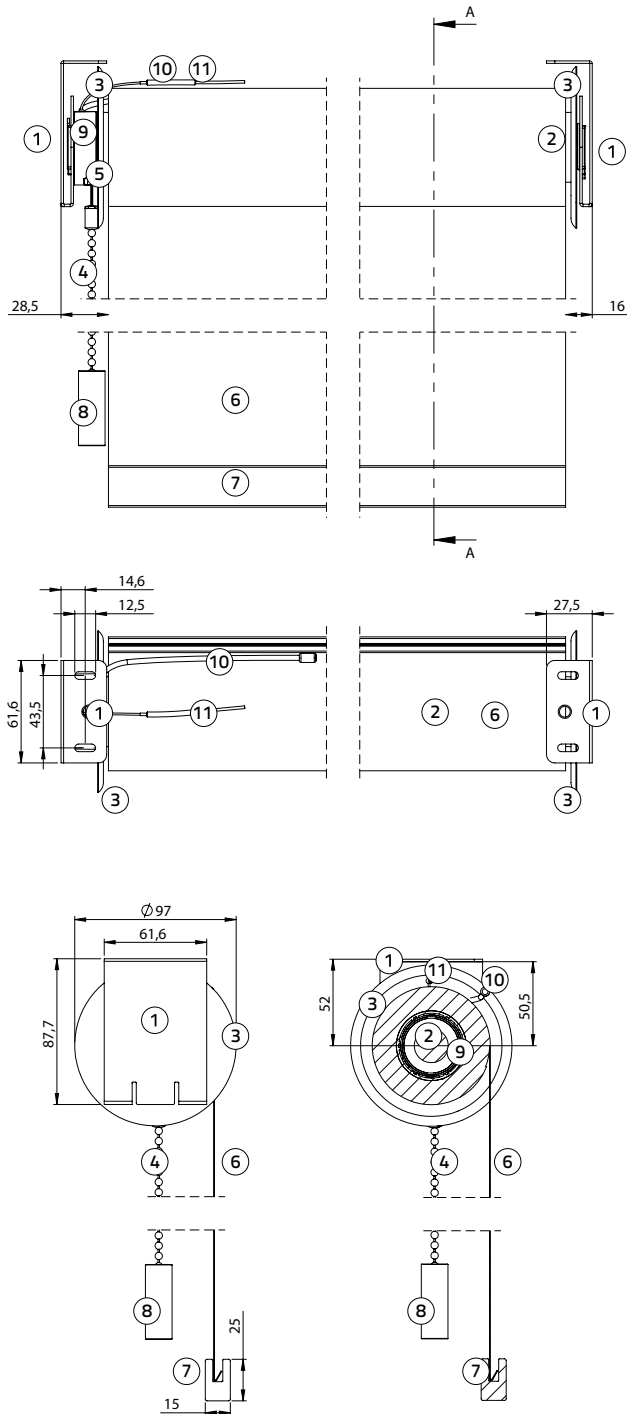

Design Rolgordijn M-Steun

Motion Battery, motorketting

- ① M-steun
- ② Rolgordijnbuis
- ③ Geleidingschijf **M**
- ④ Motorketting
- ⑤ USB-C oplaadopening met LED
- ⑥ Materiaal
- ⑦ Onderlat
- ⑧ Tassel met QR-Code
- ⑨ Batterijmotor
- ⑩ Radio-Antenne
- ⑪ Bluetooth-Antenne