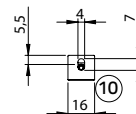

- ① Montageprofiel
- ② M-steun
- ③ Rolgordijnbuis
- ④ Geleidingschijf S
- ⑤ Steun voor montageprofiel
- ⑥ Materiaal
- ⑦ Onderlat
- ⑧ Zijgeleiding
- ⑨ Montagesteun zijgeleiding groot
- ⑩ Montagesteun zijgeleiding klein
- ⑪ Oog voor zijgeleiding
- ⑫ 230 V Motor
- ⑬ Radio-Antenne met QR-Code
- ⑭ Stroomkabel