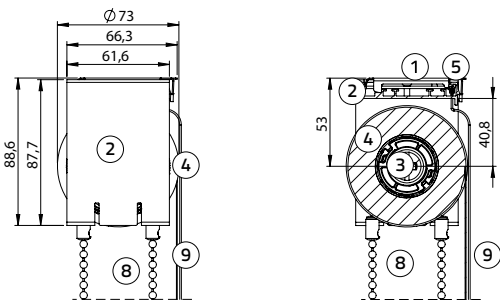

- ① Montageprofiel
- ② M-steun
- ③ Rolgordijnbuis
- ④ Geleidingschijf **S**
- ⑤ Steun voor montageprofiel
- ⑥ Mechaniek dubbelketting (incl. Bovenstopper)
- ⑦ Stelrad Benedenstopper
- ⑧ Dubbelketting
- ⑨ Materiaal
- ⑩ Onderlat
- ⑪ Zijgeleiding
- ⑫ Montagesteun zijgeleiding groot
- ⑬ Montagesteun zijgeleiding klein
- ⑭ Oog voor zijgeleiding
- ⑮ Tassels