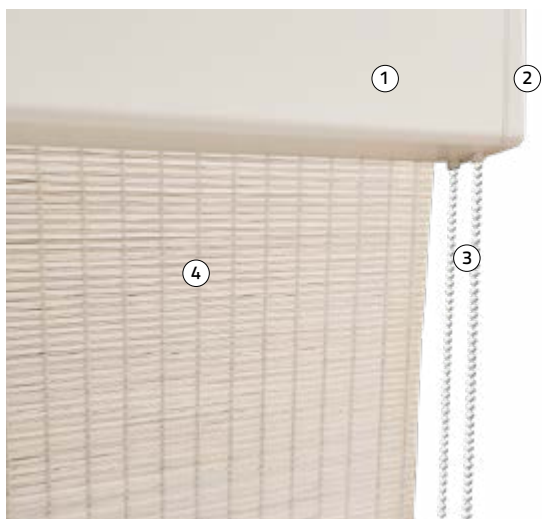

Design Rolgordijn M-Cassette

eindloosketting

- ① Cassette
- ② Afdekkap
- ③ Eindloosketting
- ④ Materiaal

Prijslijst

Pagina 28 - 30

Ringmap

Woven Bamboe Thin Sticks (S140-S183)
Woven Bamboe Flat Sticks (S184-S224)
Natural Fabrics (S225-S248, S257-S259)

Omschrijving

Design Cassette gesloten van aluminium in zwart of wit; meerprijs voor speciale kleur (zie prijslijst); onderlat van aluminium in zwart of wit, meerprijs voor speciale kleur (zie prijslijst); materiaalkleuren en -combinaties zie ringmappen en designoverzichten, meerprijs voor speciale kleur (zie prijslijst); eindloosketting van metaal, kleuren zie kleurenkaart CHAINS & TASSELS; geleiderails van aluminium in wit of zwart (meerprijs voor speciale kleur zie prijslijst), geleiderails alleen mogelijk bij sommige designs van de collectie Natural Fabrics.

Materiaal

Materiaal van geweven bamboe of natuurlijke stoffen zie ringmappen en designoverzichten:
Woven Bamboe Thin Sticks, Woven Bamboe Flat Sticks, Natural Fabrics

Bediening

Bediening met eindloosketting
Bedienlengte na keuze

Specials (meerprijzen zie prijslijst)

- Speciale kleur materiaal Woven Bamboe, cassette, geleiderails en onderlat
- Zijgeleiding kabels in zilver, wit of zwart, voor in de dag en op de dag

Montage

Universele plafond- en wandsteunen

Afmeting cassette incl. steun

Breedte: 93,1 mm, hoogte 98,9 mm

Afmeting cassette incl. steun en onderlat

Breedte: 93,1 mm, hoogte 126,3 mm

Afmeting

Min. breedte 60 cm
Max. breedte 240 cm
Min. hoogte 80 cm
Max. hoogte zie prijslijst
Max. m² zie prijslijst

Aluminium onderlat: breedte 13mm, hoogte 26 mm