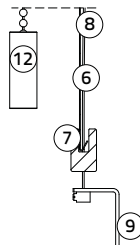

Design Rolgordijn L-Steun

Motion Battery, motorketting, zijgeleiding

- ① L-steun
- ② Rolgordijnbuis
- ③ Geleidingschijf L
- ④ Motorketting
- ⑤ USB-C oplaadopening met LED
- ⑥ Materiaal
- ⑦ Onderlat
- ⑧ Zijgeleiding
- ⑨ Montagesteun zijgeleiding groot
- ⑩ Montagesteun zijgeleiding klein
- ⑪ Oog voor zijgeleiding
- ⑫ Tassel met QR-Code
- ⑬ Batterijmotor
- ⑭ Radio-Antenne
- ⑮ Bluetooth-Antenne
- ⑯ Bevestigingsveer zijgeleiding