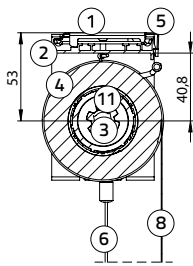

- ① Montageprofiel
- ② M-steun
- ③ Rolgordijnbuis
- ④ Geleidingschijf S
- ⑤ Steun montageprofiel
- ⑥ Motorkoord
- ⑦ USB-C oplaadopening met LED
- ⑧ Materiaal
- ⑨ Onderlat
- ⑩ Tassel met QR-Code
- ⑪ Batterijmotor
- ⑫ Radio-Antenne
- ⑬ Bluetooth-Antenne