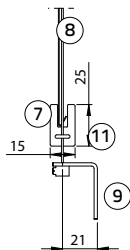

- ① Montageprofiel
- ② M-steun
- ③ Rolgordijnbuis
- ④ Geleidingschijf S
- ⑤ Steun voor montageprofiel
- ⑥ Materiaal
- ⑦ Onderlat
- ⑧ Zijgeleiding
- ⑨ Montagesteun zijgeleiding groot
- ⑩ Montagesteun zijgeleiding klein
- ⑪ Oog voor zijgeleiding
- ⑫ 230 V Motor
- ⑬ Radio-Antenne met QR-Code
- ⑭ Stroomkabel