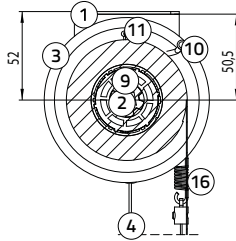

- ① M-steun
- ② Rolgordijnbuis
- ③ Geleidingschijf **M**
- ④ Motorkoord
- ⑤ USB-C oplaadopening met LED
- ⑥ Materiaal
- ⑦ Onderlat
- ⑧ Tassel met QR-Code
- ⑨ Batterijmotor
- ⑩ Radio-Antenne
- ⑪ Bluetooth-Antenne
- ⑫ Zijgeleiding
- ⑬ Montagesteun zijgeleiding groot
- ⑭ Montagesteun zijgeleiding klein
- ⑮ Oog voor zijgeleiding
- ⑯ Bevestigingsveer zijgeleiding