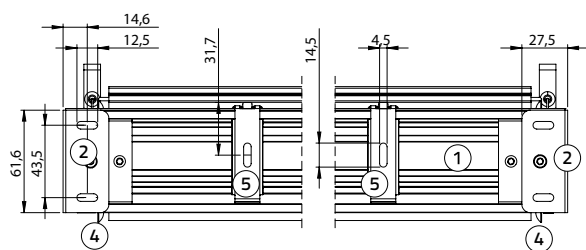

- ① Montageprofiel
- ② M-steun
- ③ Rolgordijnbuis
- ④ Geleidingschijf S
- ⑤ Steun voor montageprofiel
- ⑥ Mechaniek dubbelkoord (incl. Bovenstopper)
- ⑦ Stelrad Benedenstopper
- ⑧ Dubbelkoord
- ⑨ Materiaal
- ⑩ Onderlat
- ⑪ Zijgeleiding
- ⑫ Montagesteun zijgeleiding groot
- ⑬ Montagesteun zijgeleiding klein
- ⑭ Oog voor zijgeleiding
- ⑮ Tassels