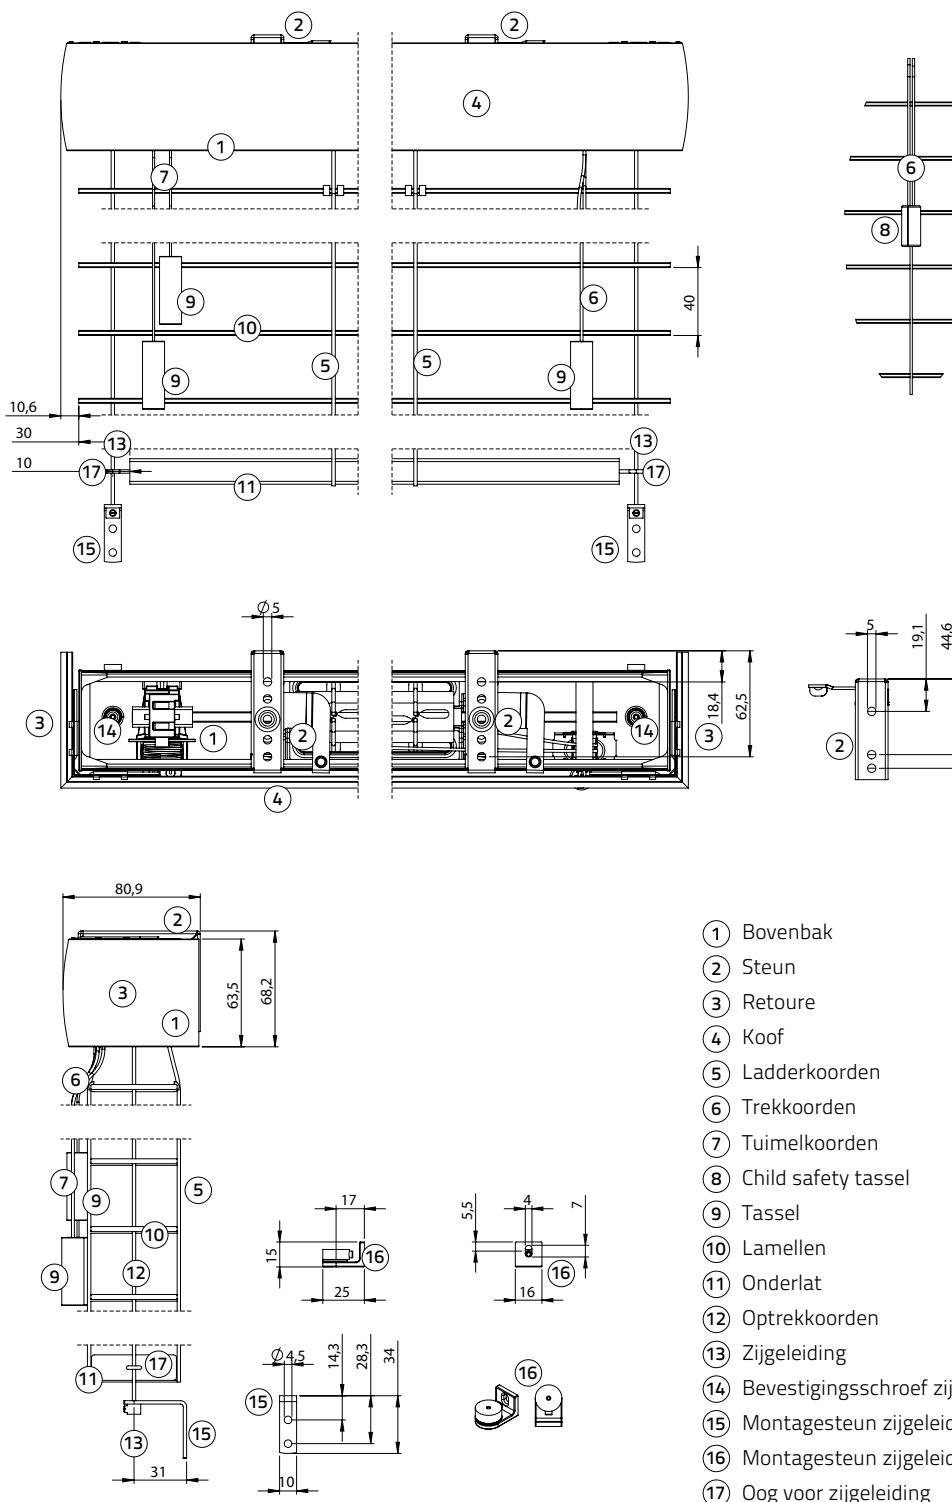

Jaloezie Solid System

50/65 mm, koordbediening, zijgeleiding

- ① Bovenbak
- ② Steun
- ③ Retoure
- ④ Koof
- ⑤ Ladderkoorden
- ⑥ Trekkorden
- ⑦ Tuimelkoorden
- ⑧ Child safety tassel
- ⑨ Tassel
- ⑩ Lamellen
- ⑪ Onderlat
- ⑫ Optrekkorden
- ⑬ Zijgeleiding
- ⑭ Bevestigingsschroef zijgeleiding
- ⑮ Montagesteun zijgeleiding groot
- ⑯ Montagesteun zijgeleiding klein
- ⑰ Oog voor zijgeleiding