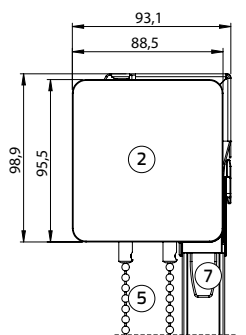

Design Rolgordijn M-Cassette

dubbelketting, geleiderails

- ① Cassette
- ② Afdekkap
- ③ Rolgordijnbuis
- ④ Steun voor cassette
- ⑤ Dubbelketting
- ⑥ Materiaal
- ⑦ Onderlat
- ⑧ Geleiderails
- ⑨ Tassel