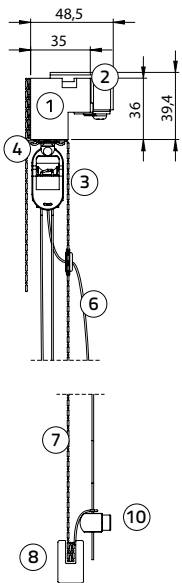

Vouwgordijn English System

trekkoord

- ① Bovenbak
- ② Steun
- ③ Mechaniek/koordslot
- ④ Koof
- ⑤ Tassel
- ⑥ Trekkoord
- ⑦ Materiaal
- ⑧ Onderlat
- ⑨ Child safety tassel
- ⑩ Child safety knop