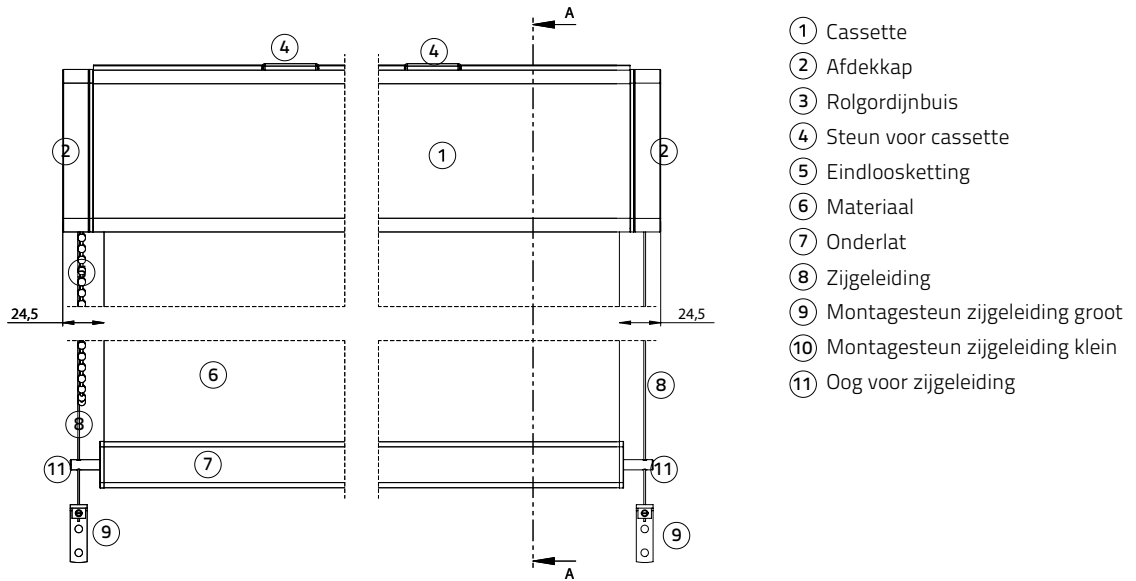

# Design Rolgordijn M-Cassette

eindloosketting, zijgeleiding

- ① Cassette
- ② Afdekkap
- ③ Rolgordijnbuis
- ④ Steun voor cassette
- ⑤ Eindloosketting
- ⑥ Materiaal
- ⑦ Onderlat
- ⑧ Zijgeleiding
- ⑨ Montagesteun zijgeleiding groot
- ⑩ Montagesteun zijgeleiding klein
- ⑪ Oog voor zijgeleiding