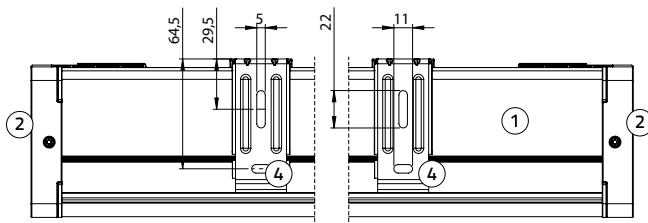

Design Rolgordijn M-Cassette

Motion Battery, motorkoord/motorketting, geleiderails

- ① Cassette
- ② Afdekkap
- ③ Rolgordijnbuis
- ④ Steun voor cassette
- ⑤ USB-C oplaadopening met LED
- ⑥ Motorketting/motorkoord
- ⑦ Materiaal
- ⑧ Onderlat
- ⑨ Geleiderails
- ⑩ Tassel met QR-Code
- ⑪ Batterijmotor
- ⑫ Radio-Antenne, Bluetooth-Antenne