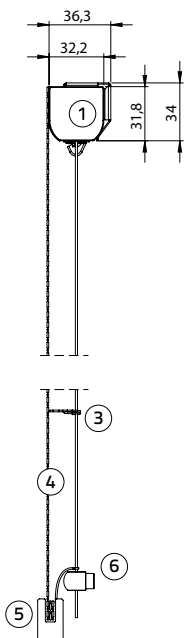

Vouwgordijn Ultra System

Motion Battery

- ① Bovenbak
- ② Steun
- ③ Ring voor trekkoord
- ④ Materiaal
- ⑤ Onderlat
- ⑥ Child safety knop