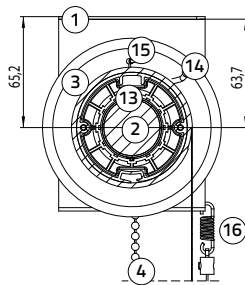

Design Rolgordijn L-Steun

Motion Battery, motorketting, zijgeleiding

- ① L-steun
- ② Rolgordijnbuis
- ③ Geleidingschijf L
- ④ Motorketting
- ⑤ USB-C oplaadopening met LED
- ⑥ Materiaal
- ⑦ Onderlat
- ⑧ Zijgeleiding
- ⑨ Montagesteun zijgeleiding groot
- ⑩ Montagesteun zijgeleiding klein
- ⑪ Oog voor zijgeleiding
- ⑫ Tassel met QR-Code
- ⑬ Batterijmotor
- ⑭ Radio-Antenne
- ⑮ Bluetooth-Antenne
- ⑯ Bevestigingsveer zijgeleiding