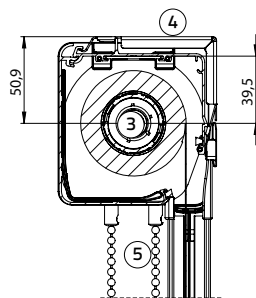

Design Rolgordijn M-Cassette

dubbelketting, geleiderails

- ① Cassette
- ② Afdekkap
- ③ Rolgordijnbuis
- ④ Steun voor cassette
- ⑤ Dubbelketting
- ⑥ Materiaal
- ⑦ Onderlat
- ⑧ Geleiderails
- ⑨ Tassel