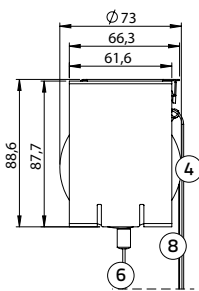

- ① Montageprofiel
- ② M-steun
- ③ Rolgordijnbuis
- ④ Geleidingschijf S
- ⑤ Steun montageprofiel
- ⑥ Motorkoord
- ⑦ USB-C oplaadopening met LED
- ⑧ Materiaal
- ⑨ Onderlat
- ⑩ Zijgeleiding
- ⑪ Montagesteun zijgeleiding groot
- ⑫ Montagesteun zijgeleiding klein
- ⑬ Oog voor zijgeleiding
- ⑭ Tassel met QR-Code
- ⑮ Batterijmotor
- ⑯ Radio-Antenne
- ⑰ Bluetooth-Antenne