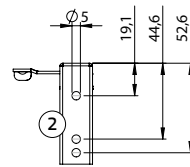

Vouwgordijn Solid System

Motion 230V

- ① Bovenbak
- ② Steun
- ③ Ring voor trekkoord
- ④ Materiaal
- ⑤ Onderlat
- ⑥ Child safety knop
- ⑦ Antenne met QR-Code
- ⑧ Stroomkabel