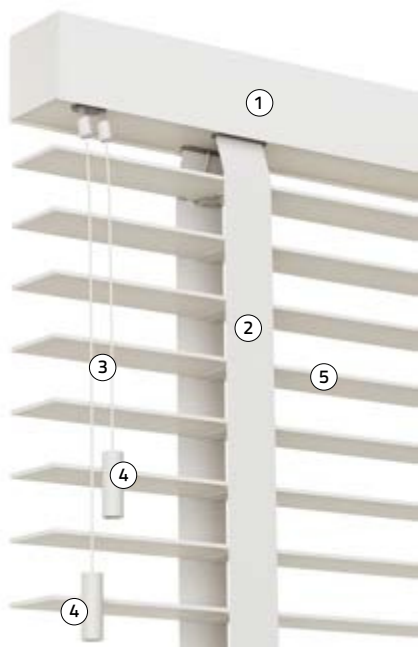

Jaloezie Solid System

50/65 mm, dubbelkoord

- ① Bovenbak
- ② Laddertape
- ③ Dubbelkoord
- ④ Bedientassels
- ⑤ Lamellen

Ringmap

Painted Slats
Oiled Slats
Wrapped Slats

Prijslijst

Pagina 84 - 86

Omschrijving

Aluminium bovenbak, kleur als lamellen of aangepast (bij geoliede lamellen, zie designoverzicht); houten koof (vastgemaakt met clip) kleur als lamellen, optioneel met retouren (zonder meerprijs); retouren- en koofverlenging mogelijk; onderlat en standard tassel van hout, kleur als lamellen of aangepast; lamellenkleuren zie ringmappen en designoverzichten; kleur dubbelkoorden, ladderkoorden/-tapes aangepast aan lamellen of na keuze zie kleurenkaarten TAPES & CORDS 1-4 en LADDER & PULLING CORDS 5; bedientassels standard van hout; tassels van hout, metaal, glas-cristal (meerprijs) en koordwikkels van metaal zie kleurenkaart CHAINS & TASSELS.

Lamellen

Lameldikte ca. 3 mm, houtsoorten en -kleuren zie ringmappen en designoverzichten:
Painted Slats, Oiled Slats, Wrapped Slats

Bediening

Twee koorden voor het optrekken en tuimelen, geen child safety tassel nodig

Specials (meerprijzen zie prijslijst)

- Laddertapes 25 mm en 38 mm
- Zijgeleiding kabels in zilver, wit of zwart, voor in de dag en op de dag
- Speciale kleuren bovenbak, lamellen, koof/retouren (optioneel) en onderlat
- Montageprofiel in wit (voor integratie in het plafond)
- Speciale kleur montageprofiel extra meerprijs
- Glas-cristal-tassel

Montage

Universele plafond- en wandsteunen

Maat bovenbak incl. steun en koof

Breedte 80,9 mm, hoogte 68,2 mm

Pakethoogtes zie pag. 126

Let op

Jaloeziehoogte is de hoogte met geopende lamellen zonder steun, door het sluiten van de lamellen wordt de jaloezie langer:

50 mm = ca. 2 cm

65 mm = ca. 3 cm

Afmeting

Min. breedte	60 cm
Max. breedte	zie prijslijst
Min. hoogte	40 cm
Max. hoogte	400 cm
Max. breedte Bamboe	240 cm
Max. breedte Lindenhout	300 cm
Max. breedte Abachihout	300 cm
Max. breedte Wrapped Slats	200 cm
Max. hoogte Wrapped Slats	300 cm
Max. m²	zie prijslijst