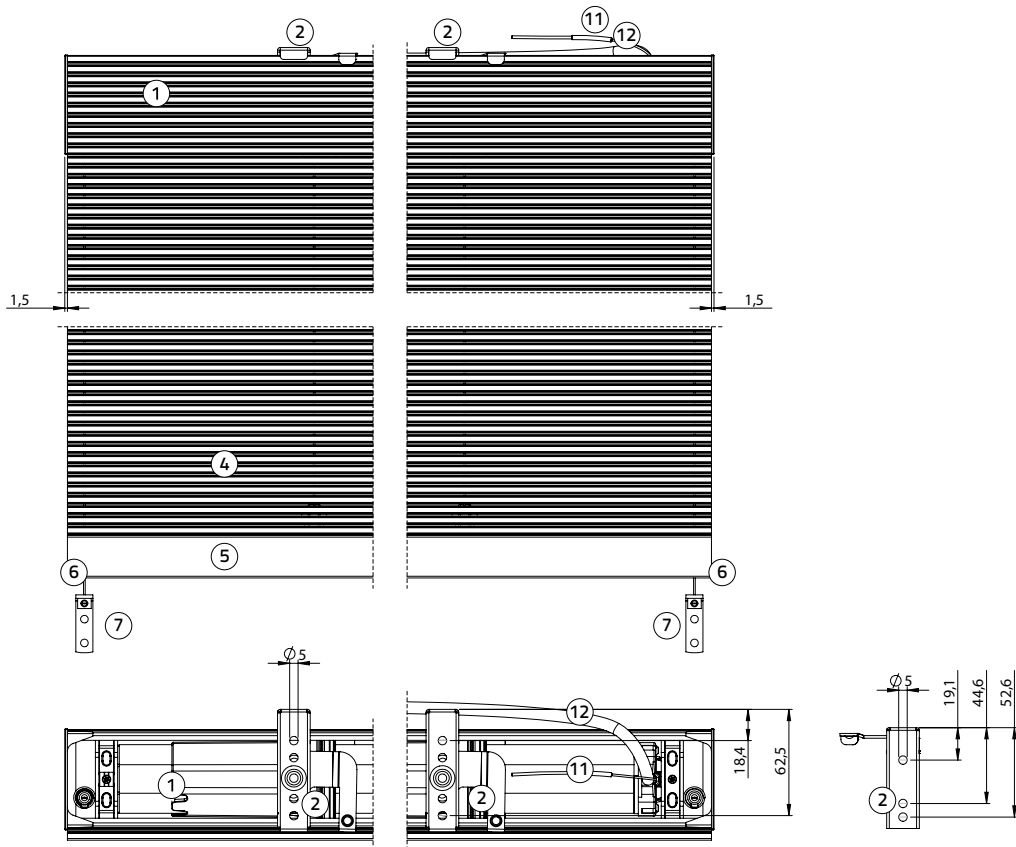

Vouwgordijn Solid System

Motion 230V, zijgeleiding

- ① Bovenbak
- ② Steun
- ③ Ring voor trekkoord
- ④ Materiaal
- ⑤ Onderlat
- ⑥ Zijgeleiding
- ⑦ Montagesteun zijgeleiding groot
- ⑧ Montagesteun zijgeleiding klein
- ⑨ Oog voor zijgeleiding
- ⑩ Child safety knop
- ⑪ Antenne met QR-Code
- ⑫ Stroomkabel