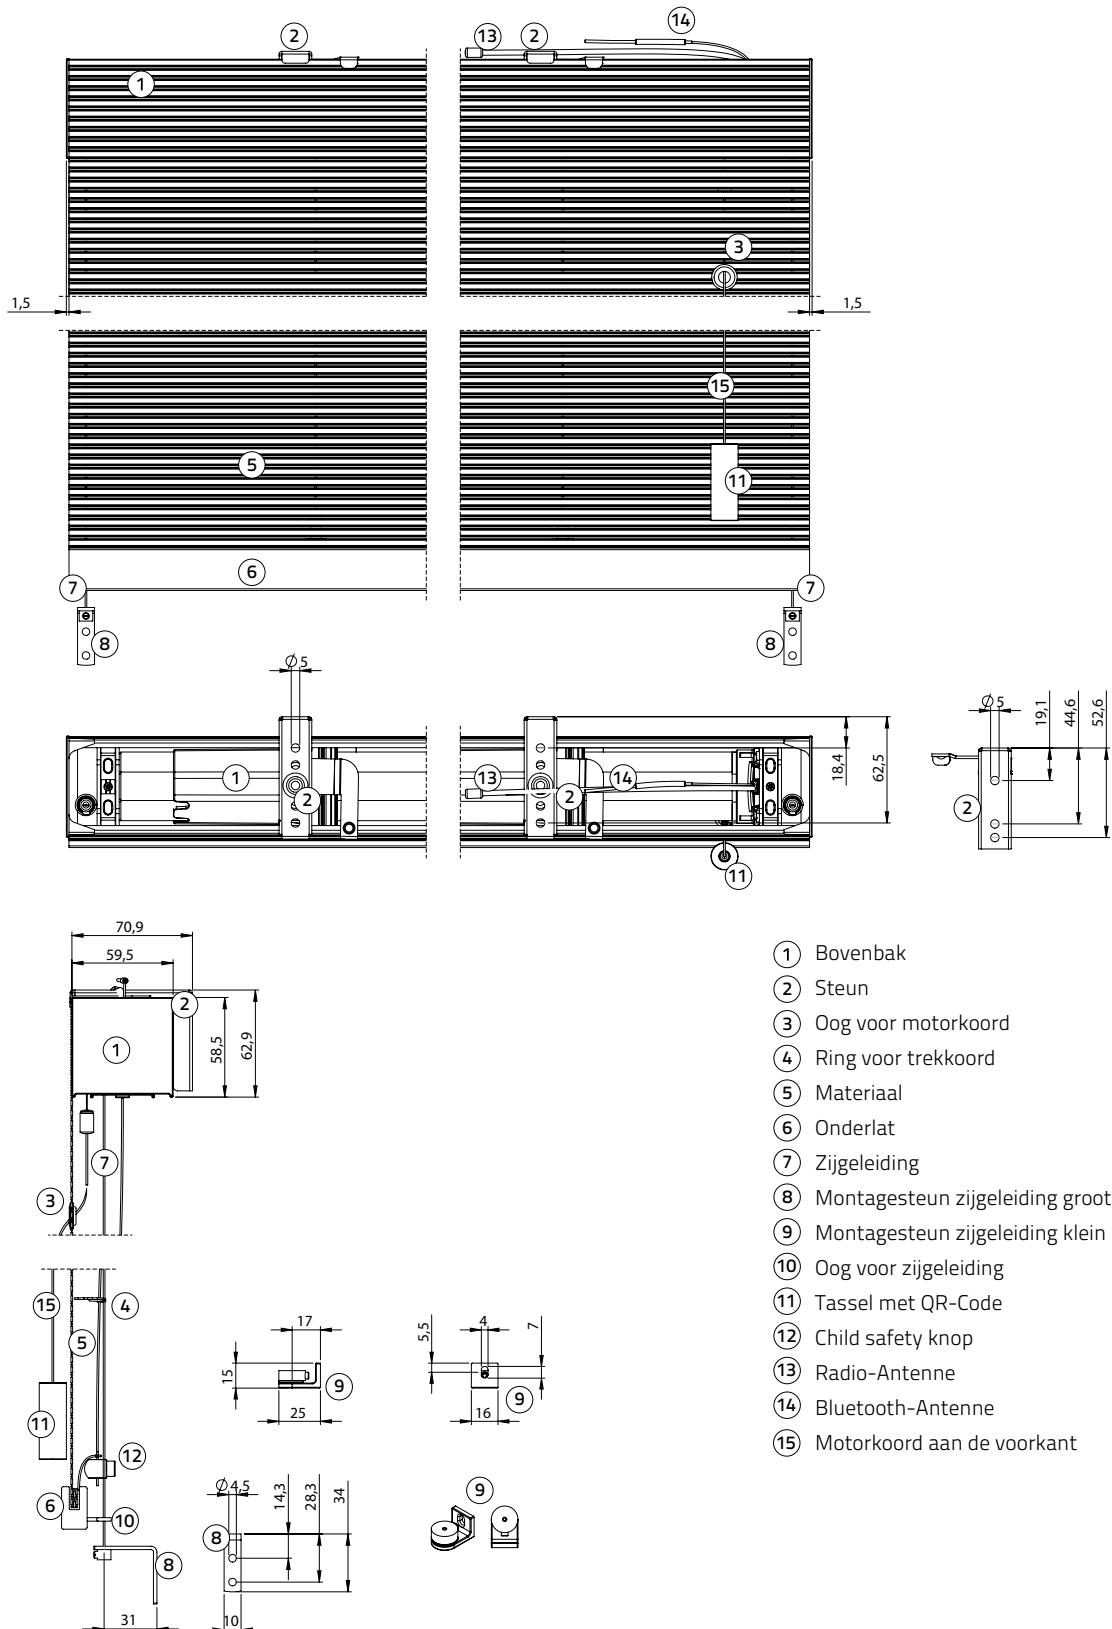

# Vouwgordijn Solid System

Motion Battery, motorkoord voorkant,  
 zijgeleiding

- ① Bovenbak
- ② Steun
- ③ Oog voor motorkoord
- ④ Ring voor trekkoord
- ⑤ Materiaal
- ⑥ Onderlat
- ⑦ Zijgeleiding
- ⑧ Montagesteun zijgeleiding groot
- ⑨ Montagesteun zijgeleiding klein
- ⑩ Oog voor zijgeleiding
- ⑪ Tassel met QR-Code
- ⑫ Child safety knop
- ⑬ Radio-Antenne
- ⑭ Bluetooth-Antenne
- ⑮ Motorkoord aan de voorkant