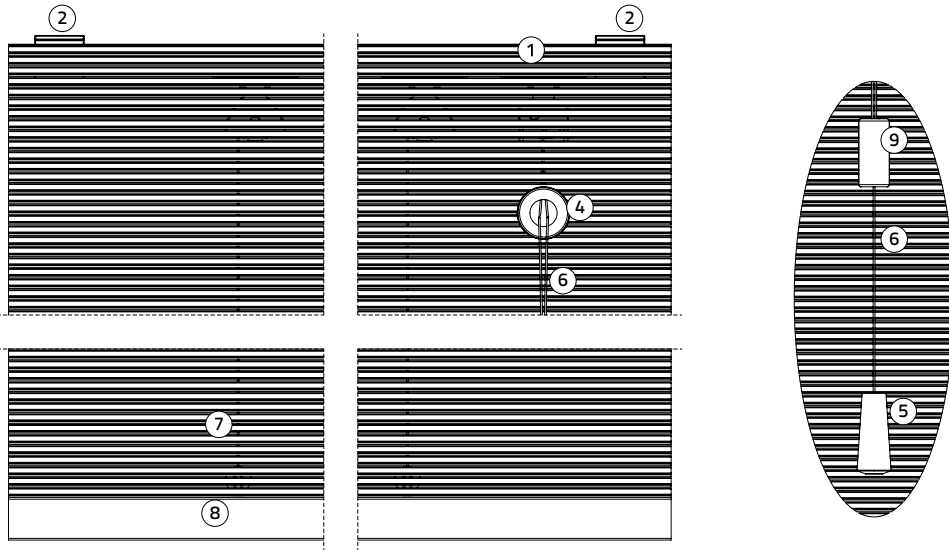

Vouwgordijn Classic System

trekkoord

- ① Bovenbak
- ② Steun
- ③ Mechaniek/koordslot
- ④ Koorddoog
- ⑤ Tassel
- ⑥ Trekkoord
- ⑦ Materiaal
- ⑧ Onderlat
- ⑨ Child safety tassel
- ⑩ Child safety knop