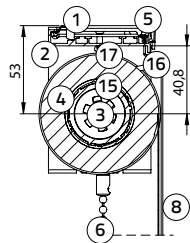

- ① Montageprofiel
- ② M-steun
- ③ Rolgordijnbuis
- ④ Geleidingschijf S
- ⑤ Steun voor montageprofiel
- ⑥ Motorketting
- ⑦ USB-C oplaadopening met LED
- ⑧ Materiaal
- ⑨ Onderlat
- ⑩ Zijgeleiding
- ⑪ Montagesteun zijgeleiding groot
- ⑫ Montagesteun zijgeleiding klein
- ⑬ Oog voor zijgeleiding
- ⑭ Tassel met QR-Code
- ⑮ Batterijmotor
- ⑯ Radio-Antenne
- ⑰ Bluetooth-Antenne