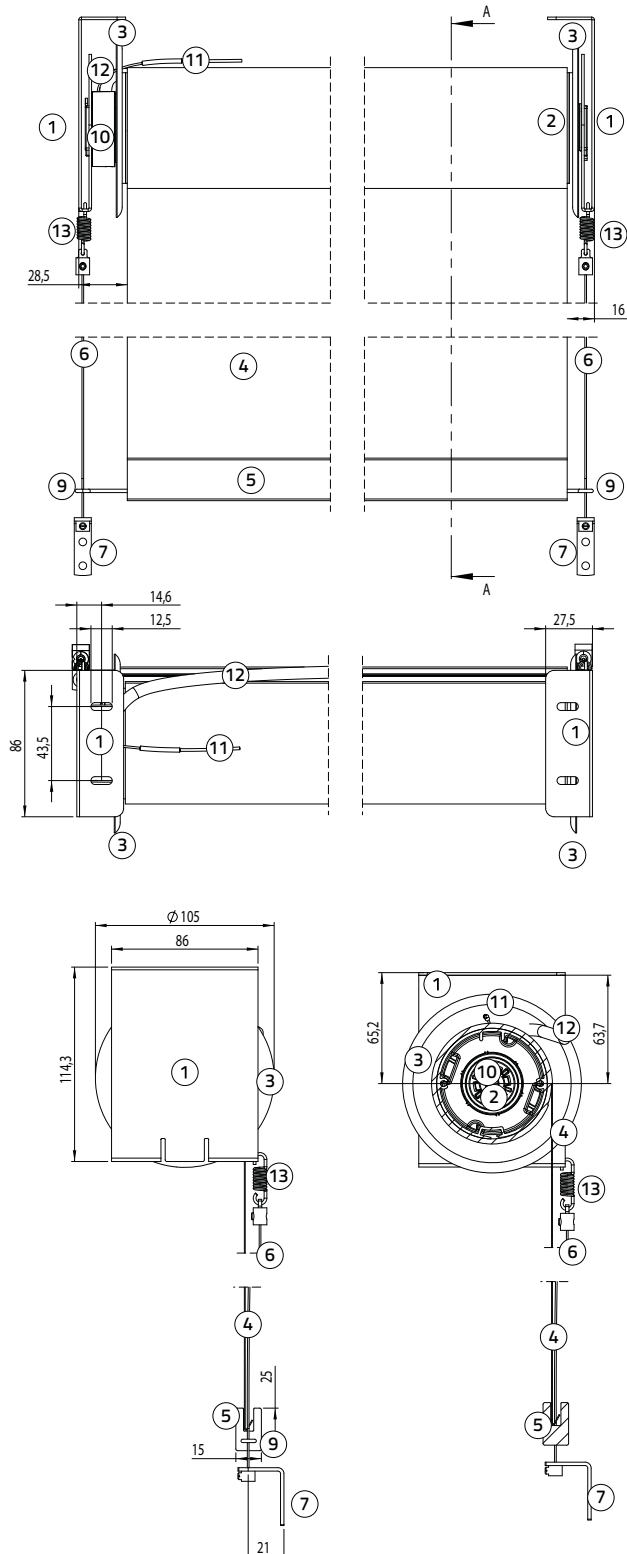

Design Rolgordijn L-Steun

Motion 230V, zijgeleiding

- ① L-steun
- ② Rolgordijnbuis
- ③ Geleidingschijf L
- ④ Materiaal
- ⑤ Onderlat
- ⑥ Zijgeleiding
- ⑦ Montagesteun zijgeleiding groot
- ⑧ Montagesteun zijgeleiding klein
- ⑨ Oog voor zijgeleiding
- ⑩ 230 V Motor
- ⑪ Radio-Antenne met QR-Code
- ⑫ Stroomkabel
- ⑬ Bevestigingsveer zijgeleiding