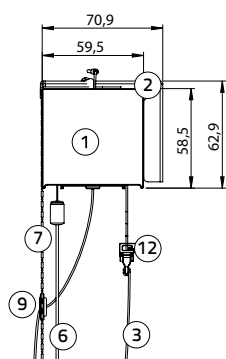

Roll Up Solid System

Motion Battery, motorkoord achterkant

- ① Bovenbak
- ② Steun
- ③ Optrekkoord
- ④ Batterijmotor
- ⑤ Tassel met QR-Code
- ⑥ Motorkoord aan de achterkant
- ⑦ Materiaal
- ⑧ Onderlat
- ⑨ Koorddoog klein
- ⑩ Radio-Antenne
- ⑪ Bluetooth-Antenne
- ⑫ Child safety knop