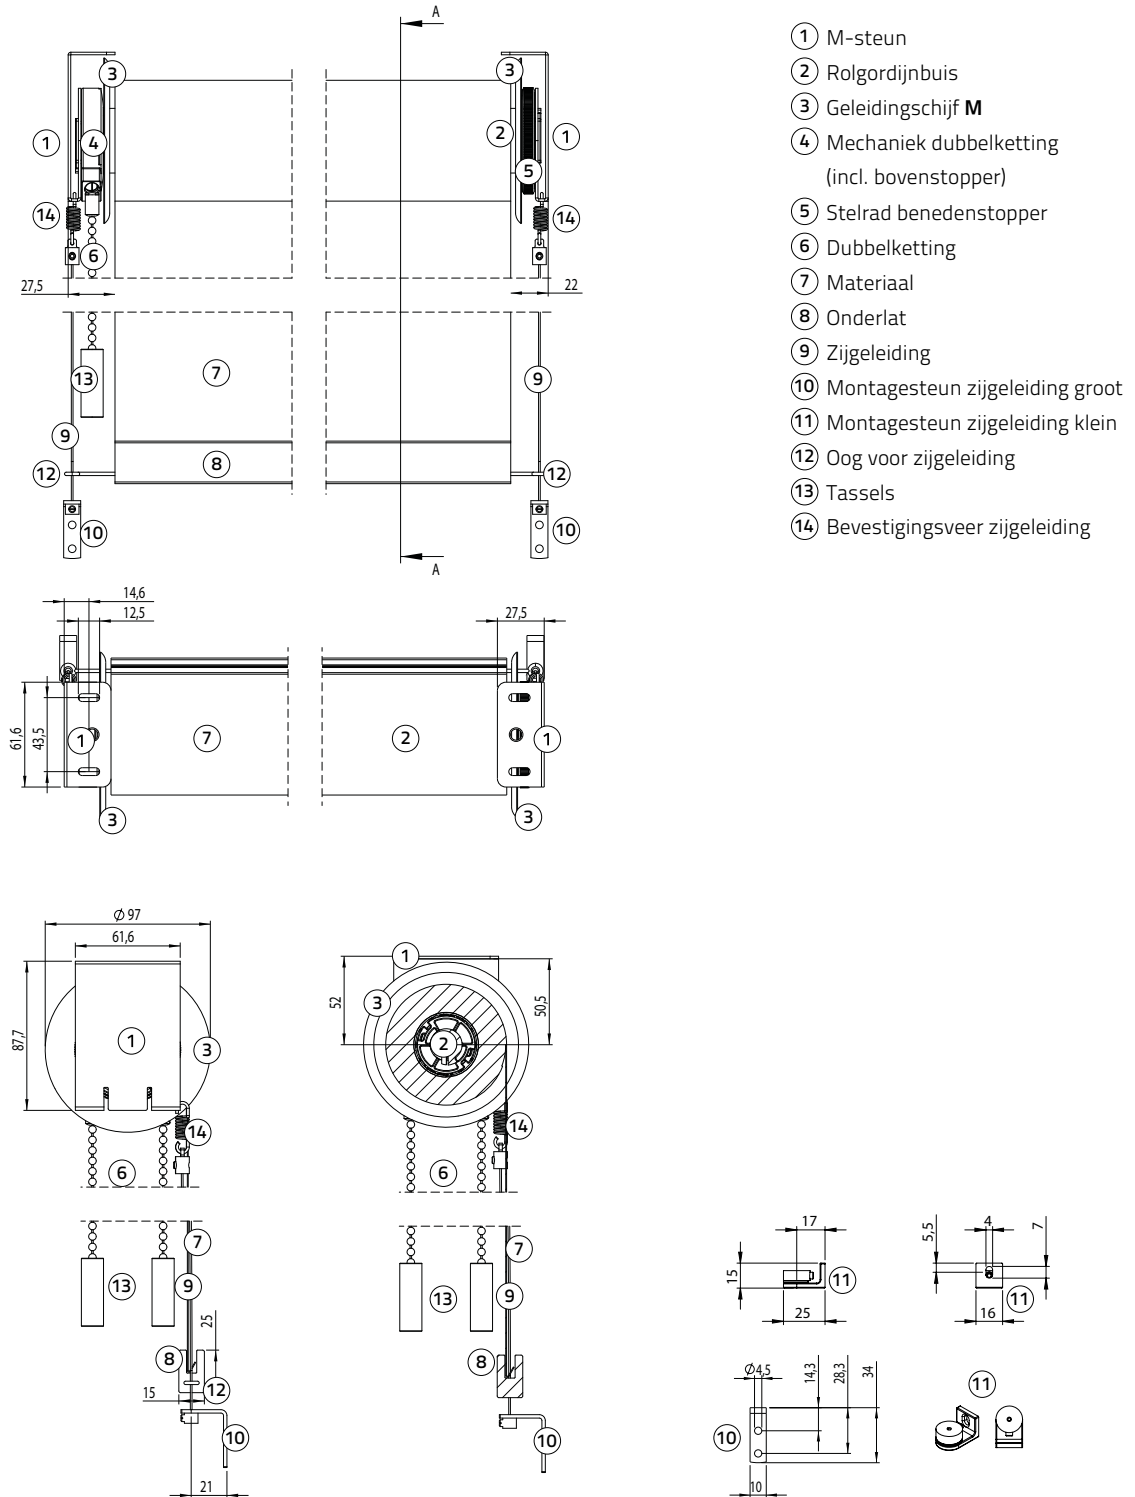

Design Rolgordijn M-Steun

dubbelketting, zijgeleiding

- ① M-steun
- ② Rolgordijnbuis
- ③ Geleidingschijf M
- ④ Mechaniek dubbelketting (incl. bovenstopper)
- ⑤ Stelrad benedenstopper
- ⑥ Dubbelketting
- ⑦ Materiaal
- ⑧ Onderlat
- ⑨ Zijgeleiding
- ⑩ Montagesteun zijgeleiding groot
- ⑪ Montagesteun zijgeleiding klein
- ⑫ Oog voor zijgeleiding
- ⑬ Tassels
- ⑭ Bevestigingsveer zijgeleiding