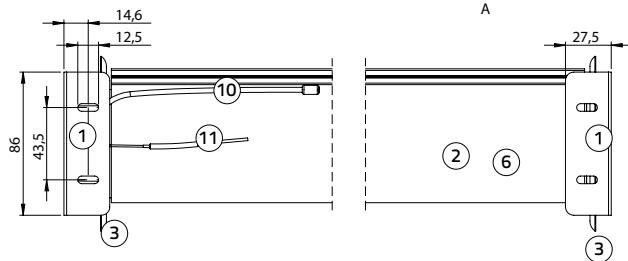

Design Rolgordijn L-Steun

Motion Battery, motorkoord

- ① L-steun
- ② Rolgordijnbuis
- ③ Geleidingschijf L
- ④ Motorkoord
- ⑤ USB-C oplaadopening met LED
- ⑥ Materiaal
- ⑦ Onderlat
- ⑧ Tassel met QR-Code
- ⑨ Batterijmotor
- ⑩ Radio-Antenne
- ⑪ Bluetooth-Antenne